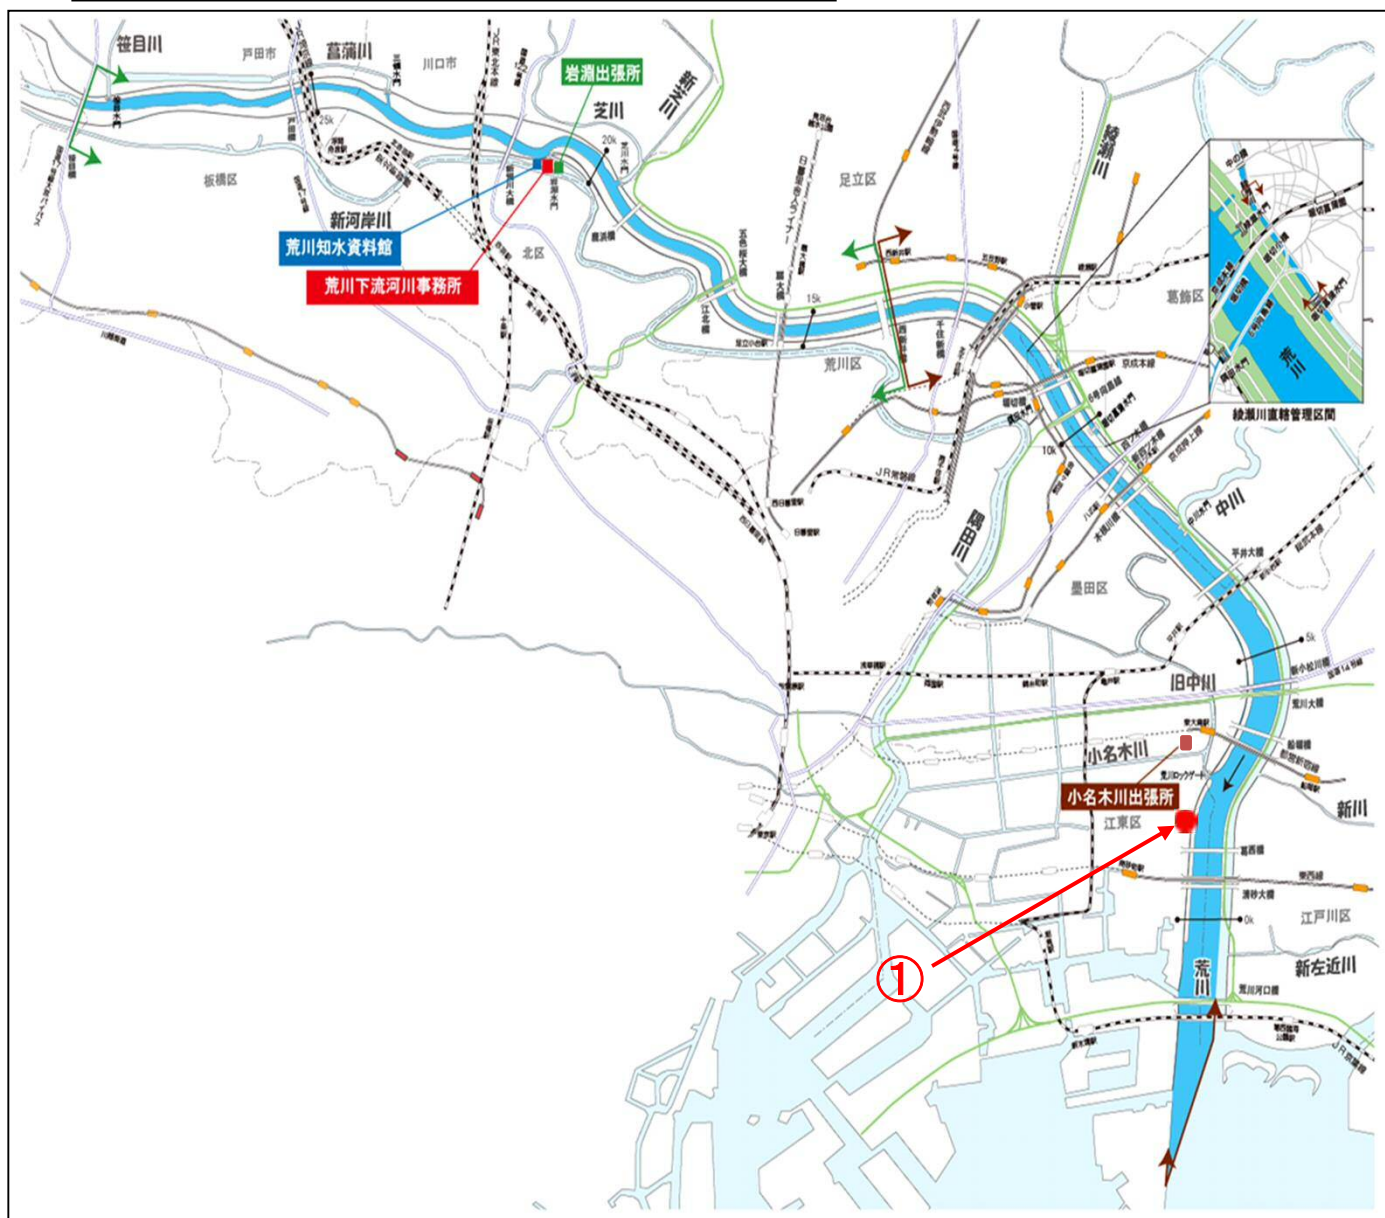

荒川下流部火災発生情報 平成28年10月 1件

① 10月7日 荒川右岸1.81km付近 堤防で野火跡を確認

① 10月7日 荒川右岸1.81km付近
堤防で野火跡を確認

焼失面積：約450m²

出火原因：不明