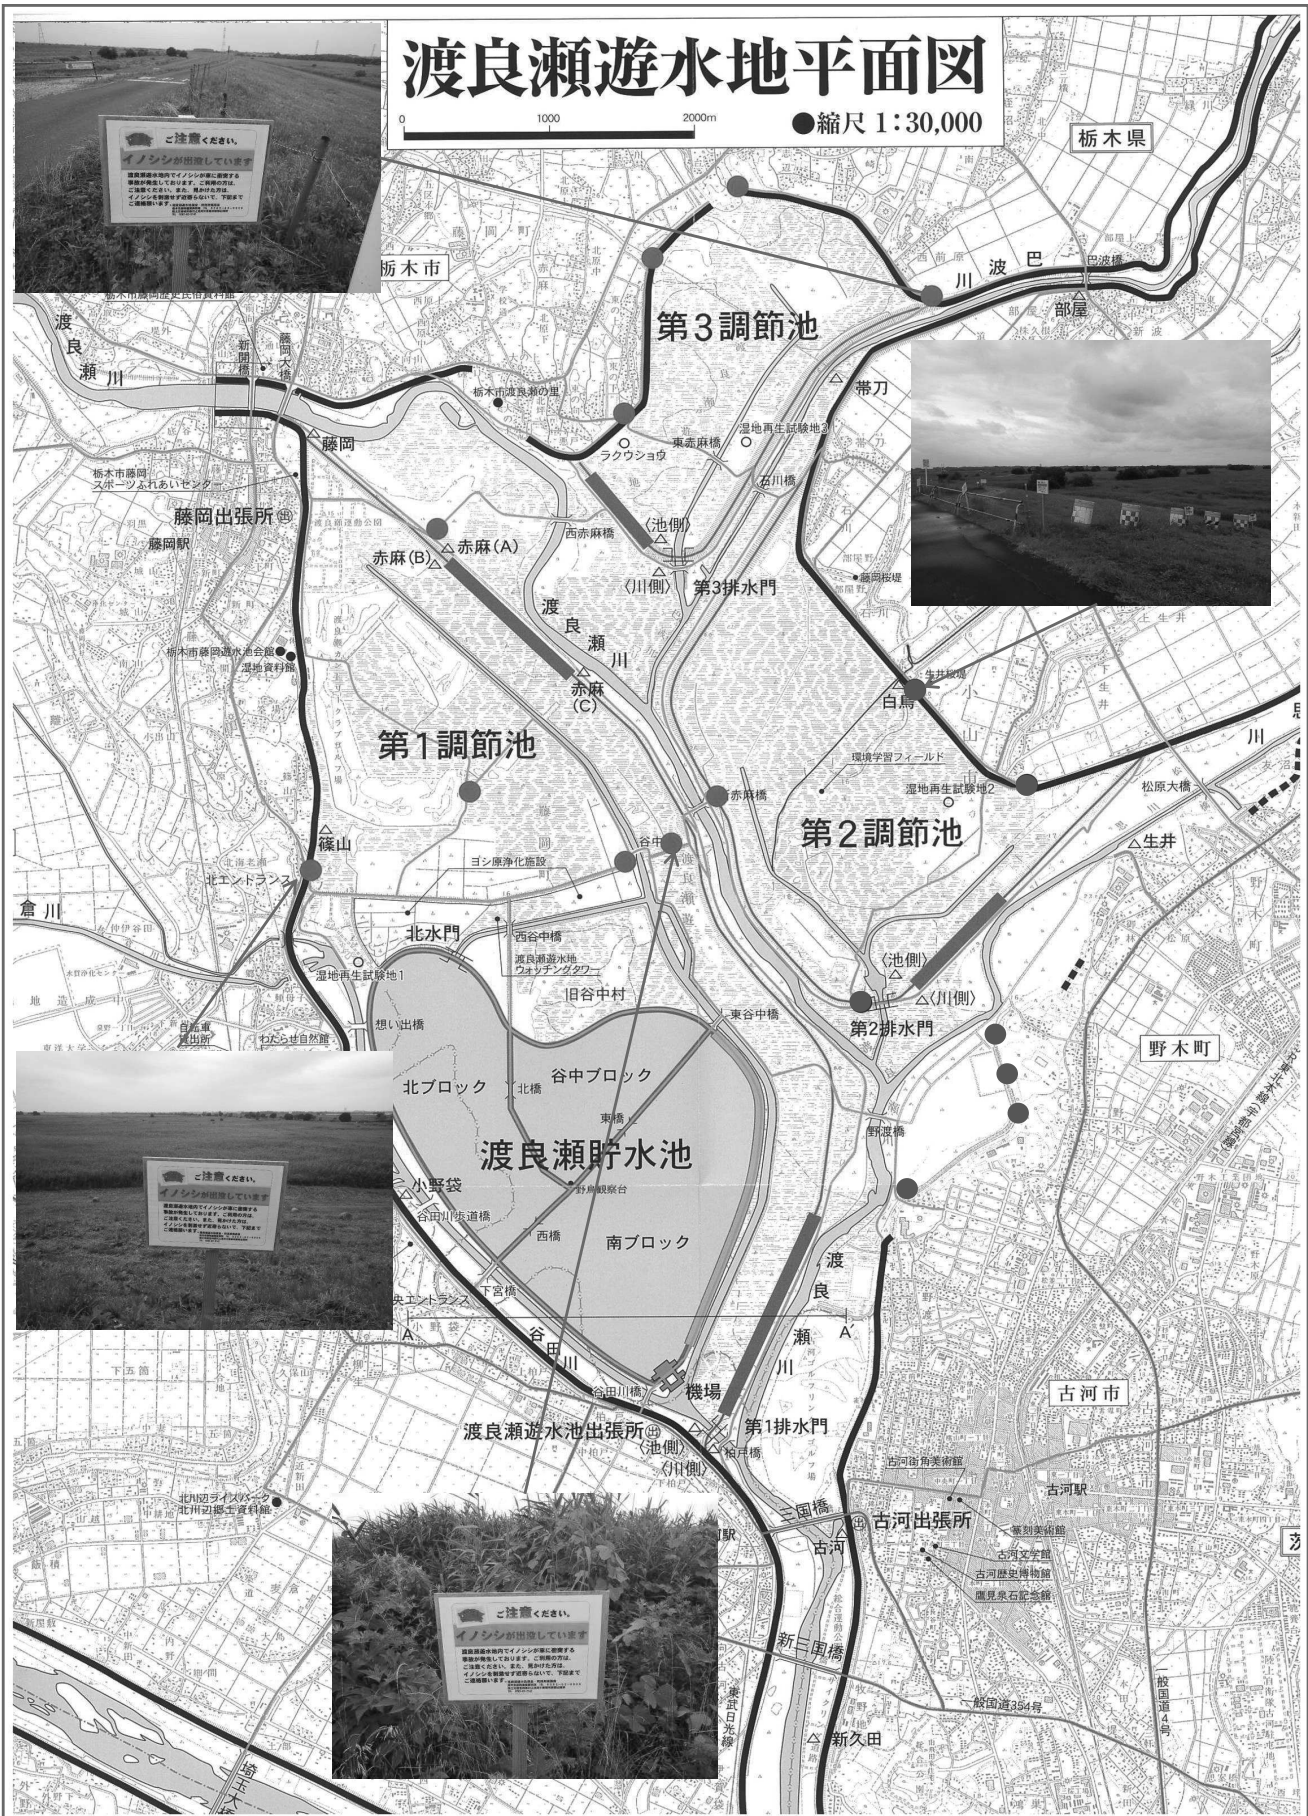

イノシシ注意看板設置状況

凡例 ● 看板設置箇所

ご注意ください。

イノシシが出没しています

渡良瀬遊水地内でイノシシが車に衝突する事故が発生しております。ご利用の方は、ご注意ください。また、見かけた方は、イノシシを刺激せず近寄らないで、下記までご連絡願います。

**渡良瀬遊水地保全・利活用協議会
栃木市藤岡産業振興課 TEL 0282-62-0906
国土交通省利根川上流河川事務所藤岡出張所
TEL 0282-62-2142**