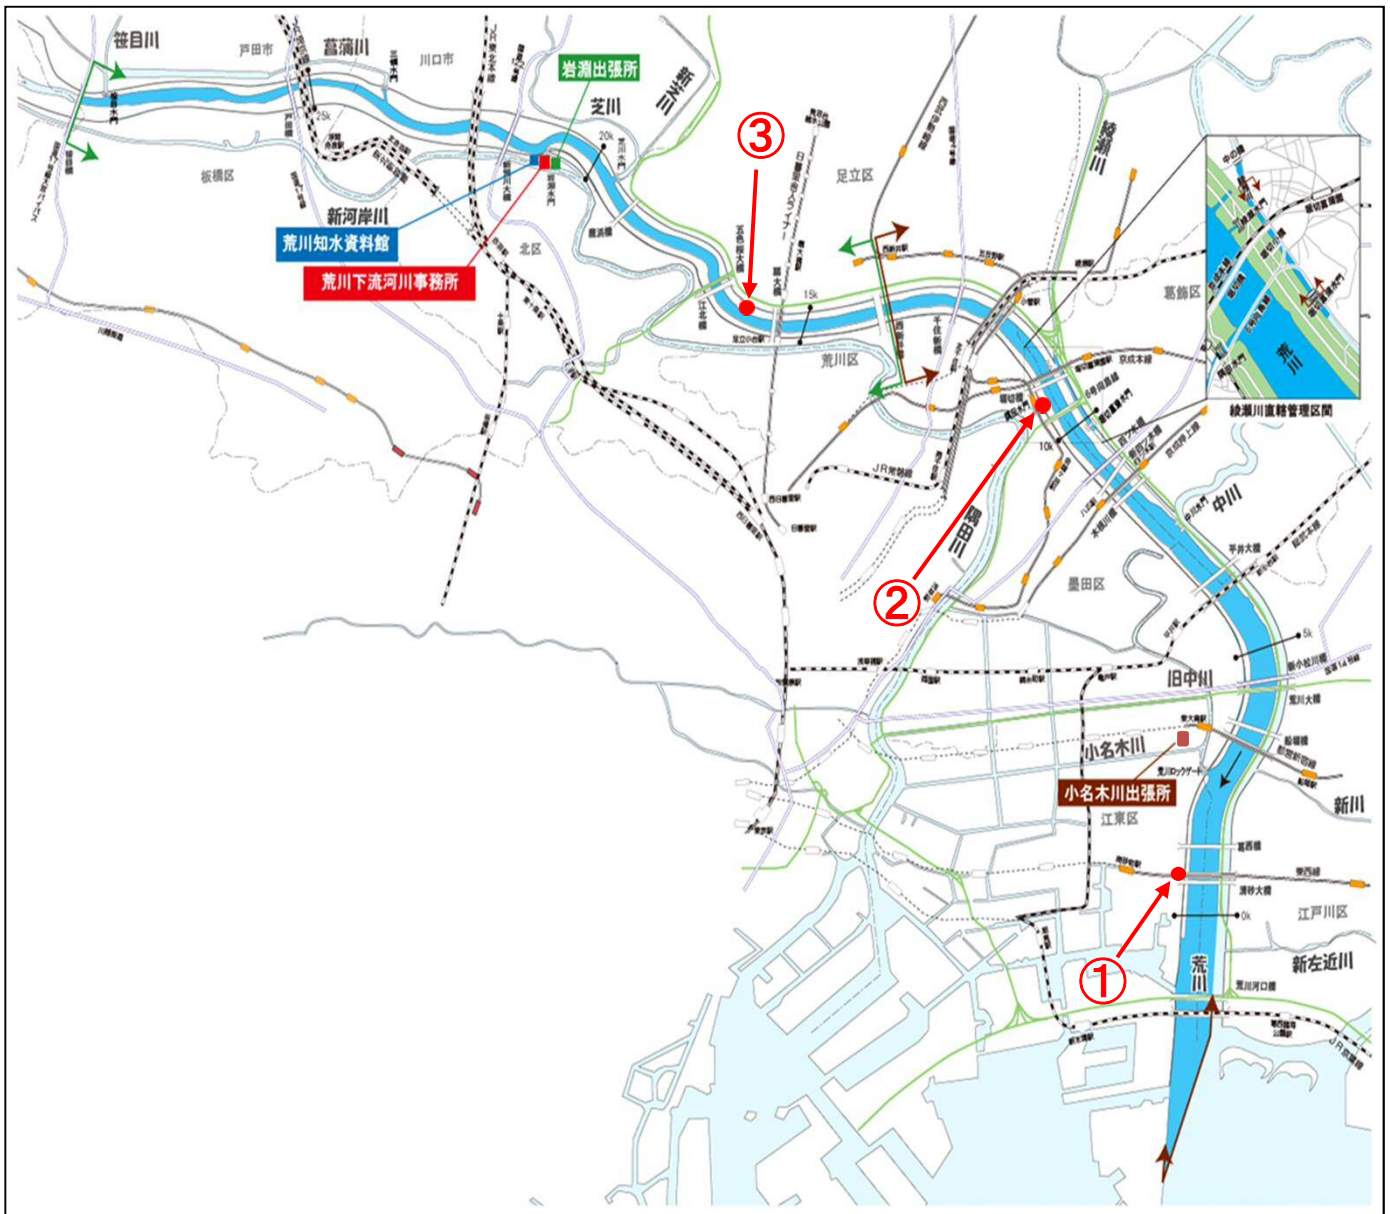

荒川下流部火災発生情報 平成28年5月 3件

- ①5月9日 荒川右岸0.75km付近 清砂大橋上流の河岸で野火跡を確認(発生日時不明)
- ②5月16日 荒川右岸10.25km付近 隅田水門付近の河岸で野火跡を確認(発生日時不明)
- ③5月25日 荒川左岸16.0km付近 扇大橋～江北橋間の河岸で野火跡を確認(発生日時不明)

①5月9日 荒川右岸0.75km
付近 清砂大橋上流の河岸で
野火跡を確認(発生日時不明)

焼失面積：約252m²

出火原因：不明

②5月16日 荒川右岸10.25km付近
隅田水門付近の河岸で野火跡を確認
(発生日時不明)

焼失面積：約11m²

出火原因：不明

③5月25日 荒川左岸16.0km付近 扇
大橋～江北橋間の河岸で野火跡を確認
(発生日時不明)

焼失面積：約6m²

出火原因：不明