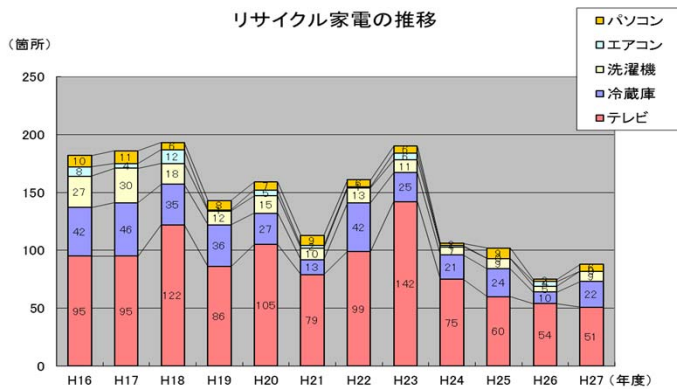

清らかな湖へ 豊かな湖へ 安らかな湖へ

霞ヶ浦ゴミマップ

～霞ヶ浦はゴミ捨て場ではありません～

(H27年4～H28年3月)

国土交通省霞ヶ浦河川事務所では、霞ヶ浦の異常を確認するために湖岸の巡視を行っています。ほぼ毎回ゴミの不法投棄が確認されています。このようなゴミの状況に多くの方が関心を持ち、利用者全員が霞ヶ浦の美化に努めることで霞ヶ浦のゴミが少しでも減っていくように「霞ヶ浦ゴミマップ」を作成しています。

今回の霞ヶ浦ゴミマップは、平成27年4月から平成28年3月までの1年間に、霞ヶ浦湖岸で確認されたゴミの箇所を表しています。去る、平成23年3月に起こった「東日本大震災」による建物被害の影響で建築廃材等の不法投棄が目立ちましたが、昨年のゴミの全体量はだいぶ減少してきています。しかしながら、まだアナログテレビやその他冷蔵庫等のリサイクル家電の投棄があります。不要になった家電や産廃等は適切にリサイクル処分をしましょう。

このゴミを減らすためにも、一人一人がゴミを捨てないようにする認識を強く持つことが大切です。霞ヶ浦のゴミを減らしてみんなが気持ちよく霞ヶ浦とふれあえるために皆様のさらなるご協力をお願いします。

ゴミの種類	凡例	年度累計
リサイクル法対象4品目 (テレビ・冷蔵庫・洗濯機・エアコン) + パソコン	●	88
自動車・オートバイ・自転車等	●	17
その他家電製品	●	49
建設廃材	●	207
家庭ゴミ等(上記以外のゴミ)	●	968
合計		1,329

土浦市
TEL:029-821-2155
土浦出張所

鉾田市
鉾田出張所
TEL:0291-32-3381

麻生出張所
TEL:0299-72-1428

潮来市
常陸利根川(北利根川)
TEL:0299-62-2176
霞ヶ浦河川事務所
潮来出張所

香取市
常陸利根川(外浪逆浦)

洗濯機 神栖市 常陸川 左岸8.25km

便器類 阿見町 西浦 右岸42.00km

布団類 潮来市 北利根川 左岸3.25km

波崎出張所
TEL:0479-46-0101

- 潮来出張所管内
- 波崎出張所管内
- 土浦出張所管内
- 鉾田出張所管内
- 麻生出張所管内

問い合わせ先
霞ヶ浦河川事務所 管理課
TEL:0299-63-2418