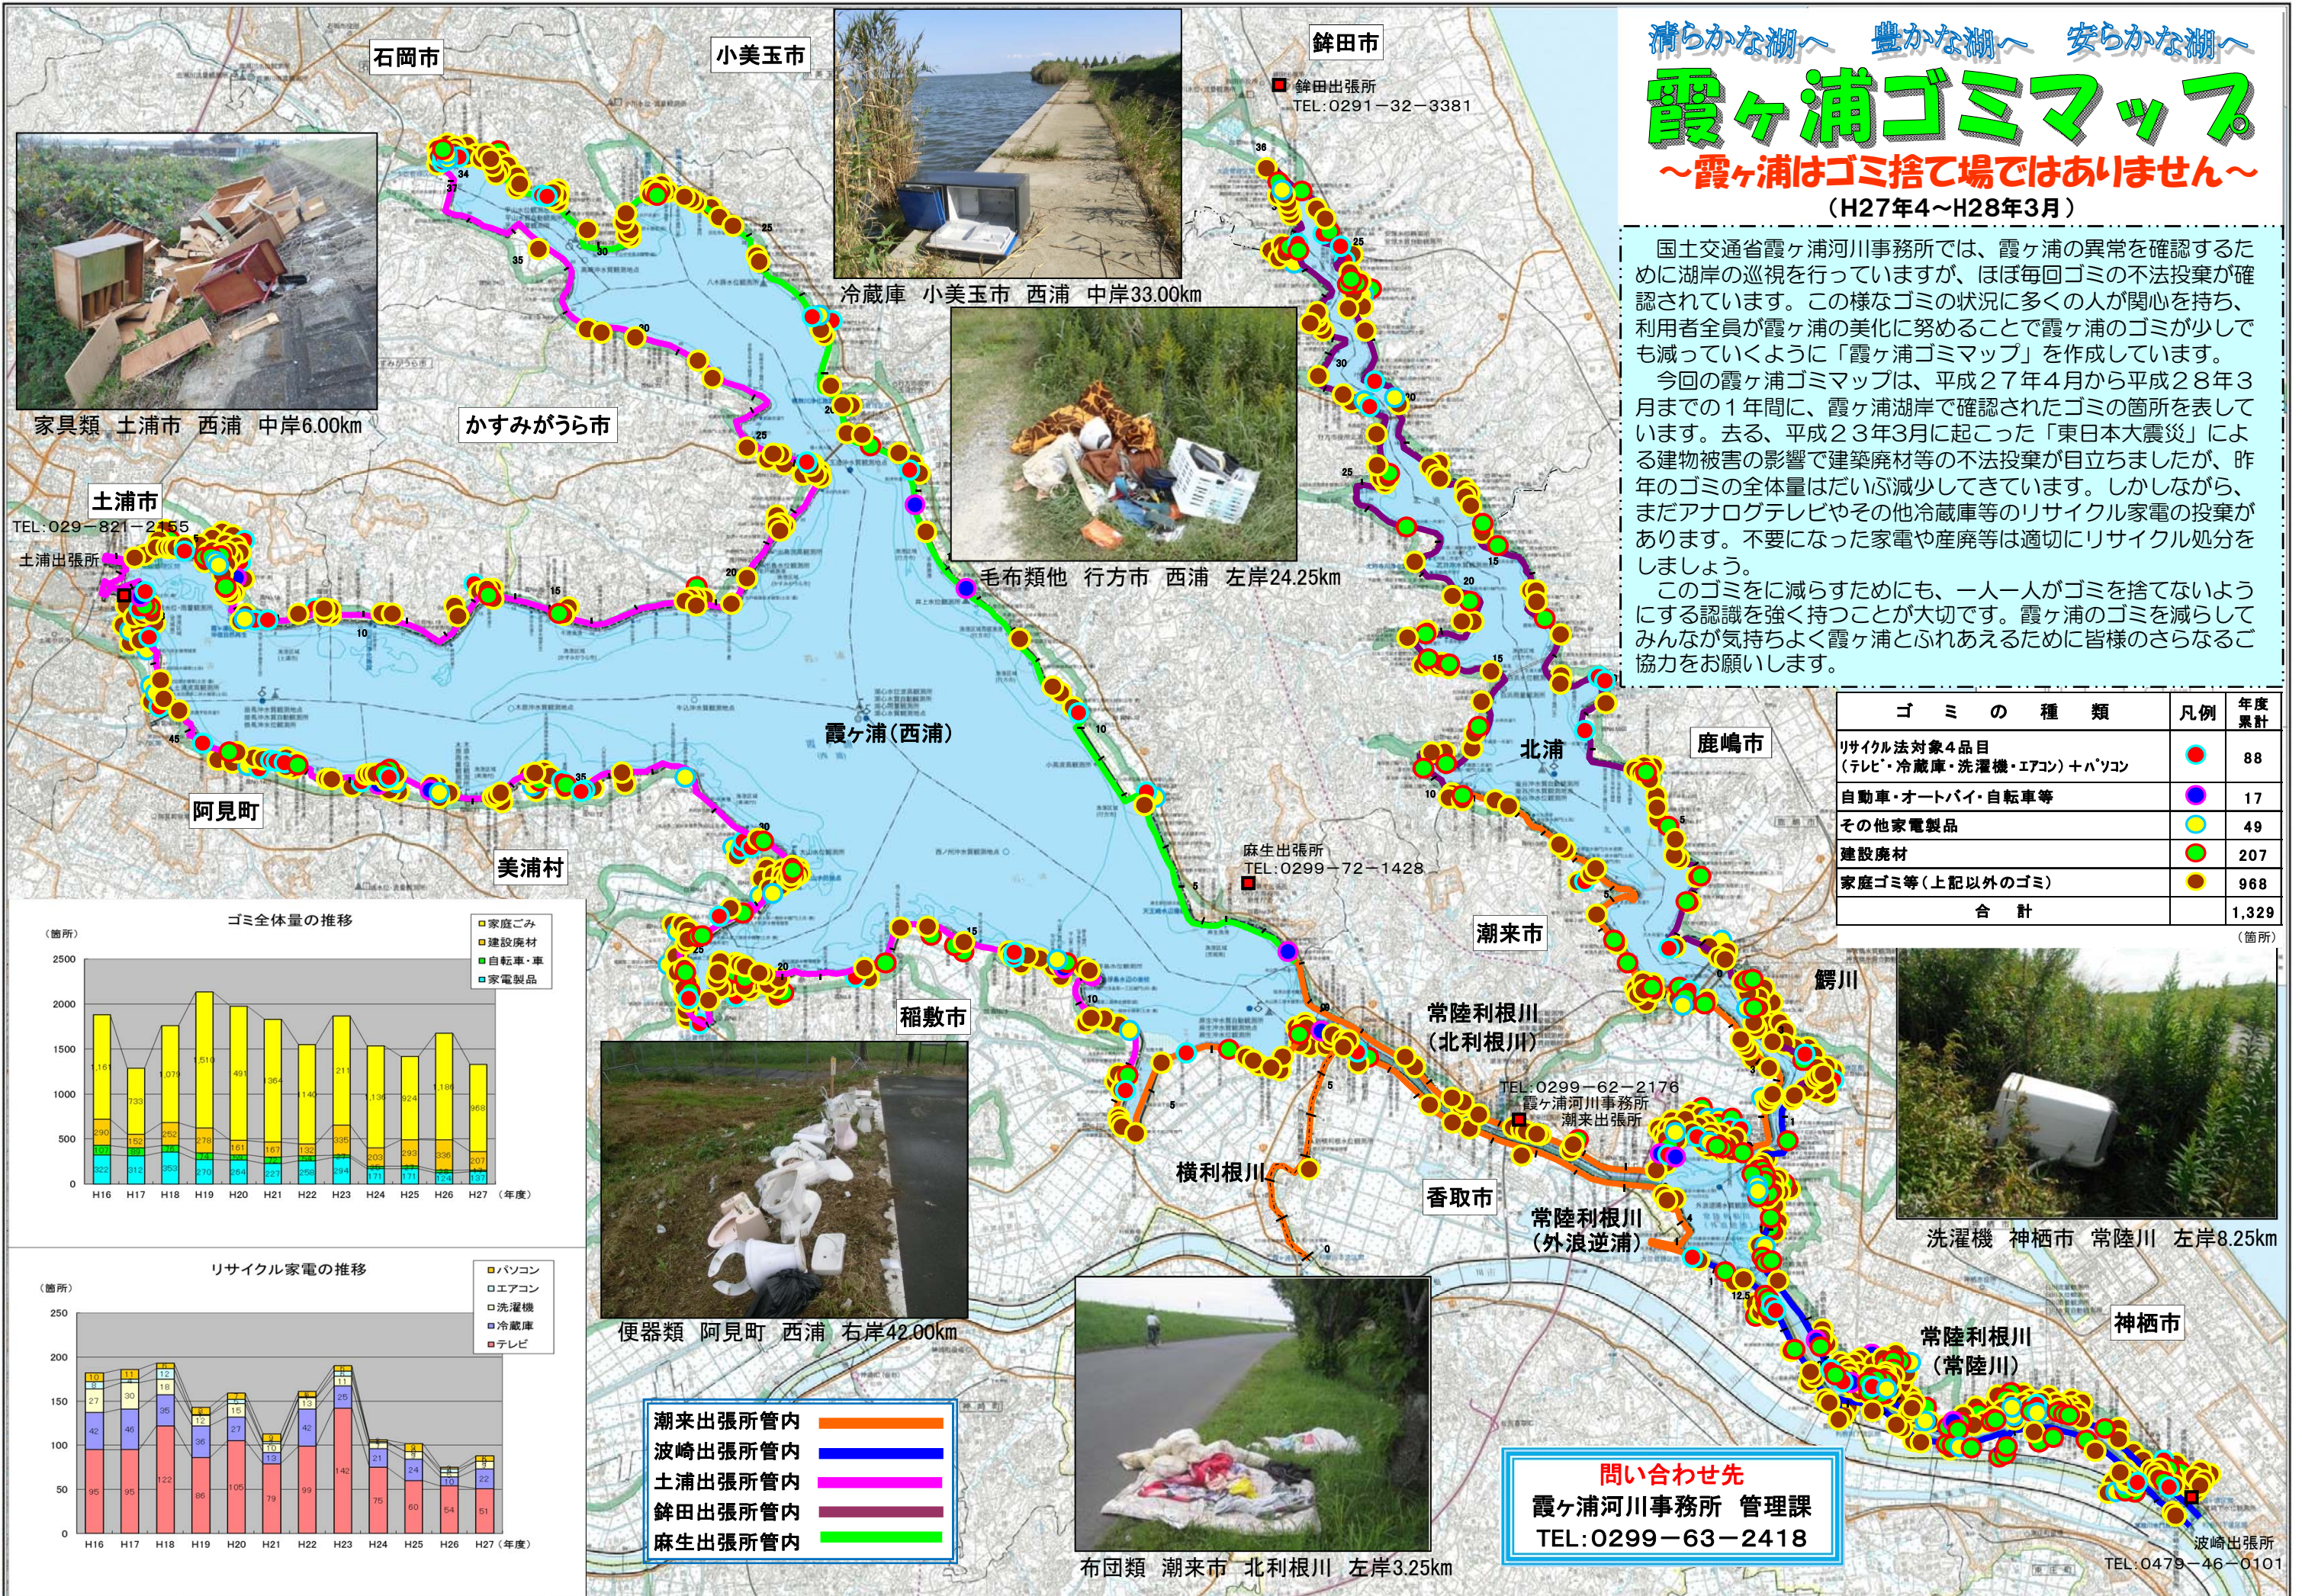

清らかな湖へ 豊かな湖へ 安らかな湖へ

霞ヶ浦ゴミマップ

～霞ヶ浦はゴミ捨て場ではありません～

(H27年4～H28年3月)

国土交通省霞ヶ浦河川事務所では、霞ヶ浦の異常を確認するために湖岸の巡視を行っています。ほぼ毎回ゴミの不法投棄が確認されています。このようなゴミの状況に多くの方が関心を持ち、利用者全員が霞ヶ浦の美化に努めることで霞ヶ浦のゴミが少しでも減っていくように「霞ヶ浦ゴミマップ」を作成しています。

今回の霞ヶ浦ゴミマップは、平成27年4月から平成28年3月までの1年間に、霞ヶ浦湖岸で確認されたゴミの箇所を表しています。去る、平成23年3月に起こった「東日本大震災」による建物被害の影響で建築廃材等の不法投棄が目立ちましたが、昨年のゴミの全体量はだいぶ減少してきています。しかしながら、まだアナログテレビやその他冷蔵庫等のリサイクル家電の投棄があります。不要になった家電や産廃等は適切にリサイクル処分をしましょう。

このゴミを減らすためにも、一人一人がゴミを捨てないようにする認識を強く持つことが大切です。霞ヶ浦のゴミを減らしてみんなが気持ちよく霞ヶ浦とふれあえるために皆様のさらなるご協力をお願いします。

ゴミの種類	凡例	年度累計
リサイクル法対象4品目 (テレビ・冷蔵庫・洗濯機・エアコン) + パソコン	●	88
自動車・オートバイ・自転車等	●	17
その他家電製品	●	49
建設廃材	●	207
家庭ゴミ等(上記以外のゴミ)	●	968
合計		1,329

家具類 土浦市 西浦 中岸6.00km