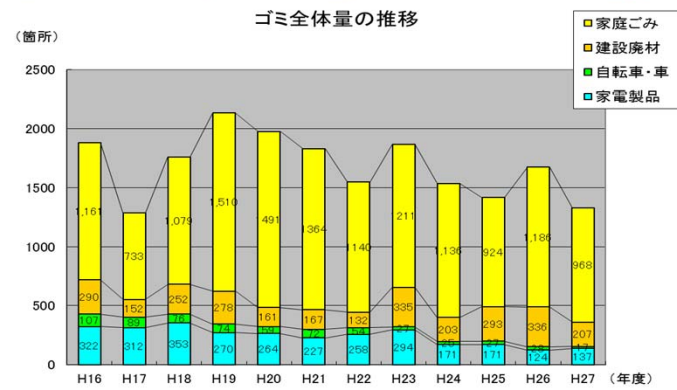

清らかな湖へ 豊かな湖へ 安らかな湖へ

霞ヶ浦ゴミマップ

～霞ヶ浦はゴミ捨て場ではありません～

(H27年4～H28年3月)

国土交通省霞ヶ浦河川事務所では、霞ヶ浦の異常を確認するために湖岸の巡視を行っています。ほぼ毎回ゴミの不法投棄が確認されています。このようなゴミの状況に多くの方が関心を持ち、利用者全員が霞ヶ浦の美化に努めることで霞ヶ浦のゴミが少しでも減っていくように「霞ヶ浦ゴミマップ」を作成しています。

今回の霞ヶ浦ゴミマップは、平成27年4月から平成28年3月までの1年間に、霞ヶ浦湖岸で確認されたゴミの箇所を表しています。去る、平成23年3月に起こった「東日本大震災」による建物被害の影響で建築廃材等の不法投棄が目立ちましたが、昨年のゴミの全体量はだいぶ減少してきています。しかしながら、まだアナログテレビやその他冷蔵庫等のリサイクル家電の投棄があります。不要になった家電や産廃等は適切にリサイクル処分をしましょう。

このゴミを減らすためにも、一人一人がゴミを捨てないようにする認識を強く持つことが大切です。霞ヶ浦のゴミを減らしてみんなが気持ちよく霞ヶ浦とふれあえるために皆様のさらなるご協力をお願いします。

ゴミの種類	凡例	年度累計
リサイクル法対象4品目 (テレビ・冷蔵庫・洗濯機・エアコン) + パソコン	●	88
自動車・オートバイ・自転車等	●	17
その他家電製品	●	49
建設廃材	●	207
家庭ゴミ等(上記以外のゴミ)	●	968
合計		1,329

土浦市
TEL:029-821-2155
土浦出張所

鉾田市
鉾田出張所
TEL:0291-32-3381

麻生出張所
TEL:0299-72-1428

潮来市
常陸利根川(北利根川)
TEL:0299-62-2176
霞ヶ浦河川事務所
潮来出張所

香取市
常陸利根川(外浪逆浦)

洗濯機 神栖市 常陸川 左岸8.25km

便器類 阿見町 西浦 右岸42.00km

布団類 潮来市 北利根川 左岸3.25km

波崎出張所
TEL:0479-46-0101

- 潮来出張所管内
- 波崎出張所管内
- 土浦出張所管内
- 鉾田出張所管内
- 麻生出張所管内

問い合わせ先
霞ヶ浦河川事務所 管理課
TEL:0299-63-2418