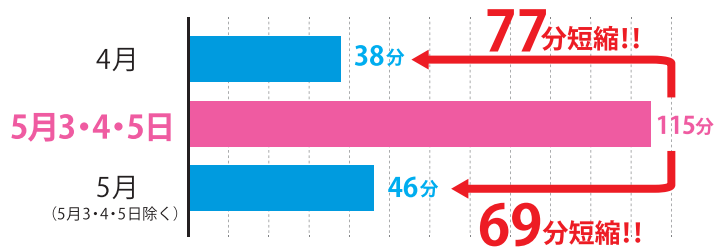

ゴールデンウィーク

GW[5月3・4・5日]の交通混雑を避けて 富士山周辺の移動をよりスムーズに!

富士山周辺道路を通行される皆さまへ

富士山周辺では、4月中旬～5月にかけて、芝桜の開花など、春の行楽シーズンをむかえます。富士山周辺の国道139号では、ゴールデンウィーク（GW）期間中の5月3・4・5日は、特に激しい交通混雑が予測されます。お出かけ前に、富士山周辺の交通混雑の傾向等の情報を参考に、お出かけ日をずらしたり、出発する時刻を変更するなど、ゆとりを持った移動をお願いします。

【新東名 新富士IC → 道の駅 朝霧高原までの平均所要時間(平成27年)】

※所要時間は民間プローブデータを使用し、平成27年4月または5月の11時台の平均旅行速度から算出しています。