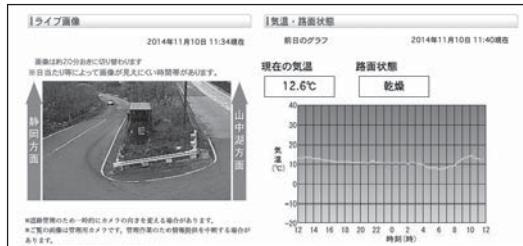

富士山周辺道路情報

「富士山周辺道路情報」は、富士山周辺の道路状況について提供するページです。主に国道138号、国道139号、国道469号に関する道路状況を提供しています。

道路の状況をリアルタイムで配信!

みちカメラ

国道138号・国道139号・国道469号に設置された道路管理用カメラ画像(最新画像)を見ることができます。また、周辺の気温、路面の状態などを見ることができるカメラもあります。

国道138号・籠坂峠の画像等(H26.11.10)