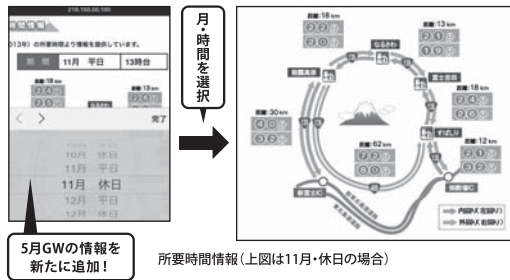

富士山周辺道路情報

「富士山周辺道路情報」は、富士山周辺の道路状況について提供するページです。主に国道138号、国道139号、国道469号に関する道路状況を提供しています。

道路の状況をリアルタイムで配信!

みちカメラ

国道138号・国道139号・国道469号に設置された道路管理用カメラ画像(最新画像)を見ることができます。また、周辺の気温、路面の状態などを見ることができるカメラもあります。

国道138号・籠坂峠の画像等(H26.11.10)

通行規制情報の有無を配信!

道路通行規制情報

工事による道路通行規制情報や、異常気象による道路通行規制情報・道路気象情報を提供しています。冬季にはチェーンが必要な箇所もありますのでご注意ください。

富士市周辺の道路通行規制情報(H26.11.10)

主要区間の所要時間を紹介!

所要時間情報

主要区間の所要時間を月・平休日・時間帯で検索することができます。イベント時期などは事前にチェックしておくとう便利です。(平成27年度の走行データを使用しています。)

5月GWの情報を新たに追加!

所要時間情報(上図は11月・休日の場合)

国道沿線の道の駅をまとめて紹介!

道の駅情報

富士山周辺の「道の駅」情報を紹介しています。飲食店やトイレ、駐車場等の基本情報の他、特産品や周辺の詳細情報も見ることができます。

「道の駅すばしり」ホームページ

富士山周辺の観光スポットを紹介!

観光情報