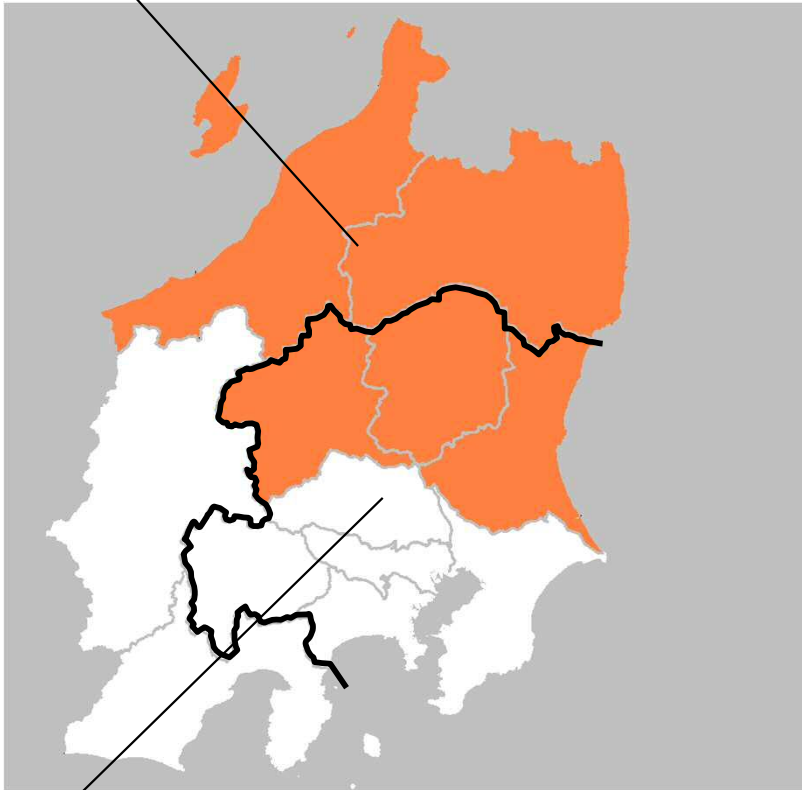

首都圏広域地方計画（区域・首都圏広域地方計画協議会構成員）

【協議会が作成した案を国土交通大臣が提示し、協議会・市町村と調整した上で、国土交通大臣が決定】

北関東・磐越地域

茨城県、栃木県、群馬県、福島県、新潟県

首都圏広域地方計画区域（1都7県）

茨城県、栃木県、群馬県、埼玉県、千葉県、東京都、神奈川県、山梨県

※協議会には、隣接する4県が参加
（福島県、新潟県、長野県、静岡県）

【国の地方行政機関】

警察庁 関東管区警察局長
総務省 関東総合通信局長
財務省 関東財務局長
厚生労働省 関東信越厚生局長
農林水産省 関東農政局長
林野庁 関東森林管理局長
経済産業省 関東経済産業局長
国土交通省 東北地方整備局長
国土交通省 関東地方整備局長
国土交通省 北陸地方整備局長
国土交通省 中部地方整備局長
国土交通省 関東運輸局長
国土交通省 東京航空局長
海上保安庁 第三管区海上保安本部長
環境省 関東地方環境事務所長
環境省 中部地方環境事務所長

【都県】

茨城県知事
栃木県知事
群馬県知事
埼玉県知事
千葉県知事
東京都知事
神奈川県知事
山梨県知事
福島県知事
新潟県知事
長野県知事
静岡県知事

【指定都市】

さいたま市長
千葉市長
横浜市長
川崎市長
相模原市長

【市町村団体】

全国市長会関東支部長
関東町村会長

【経済団体】

関東商工会議所連合会副会長