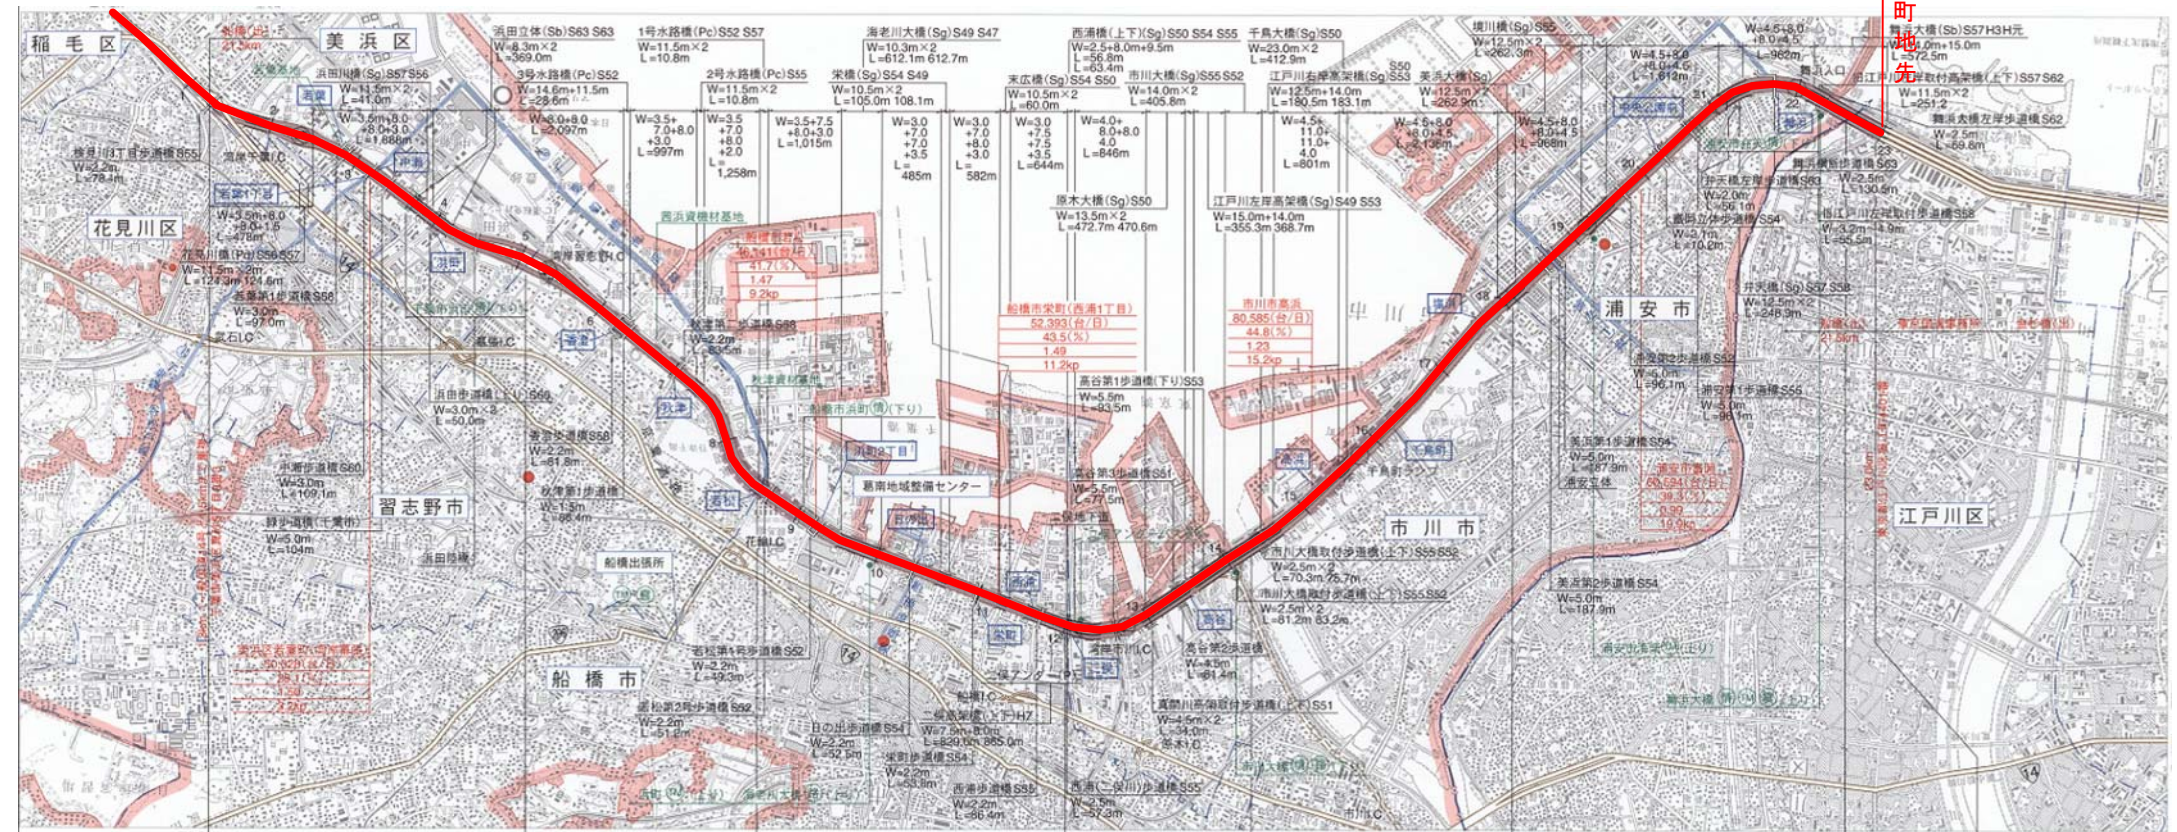

# 一般国道357号線 位置図 (1/2)

自千葉市中央区村田町地先

S=1/50,000

# 一般国道357号線 位置図 (2/2)

至  
東京都江戸川区堀江町地先

S=1/50,000