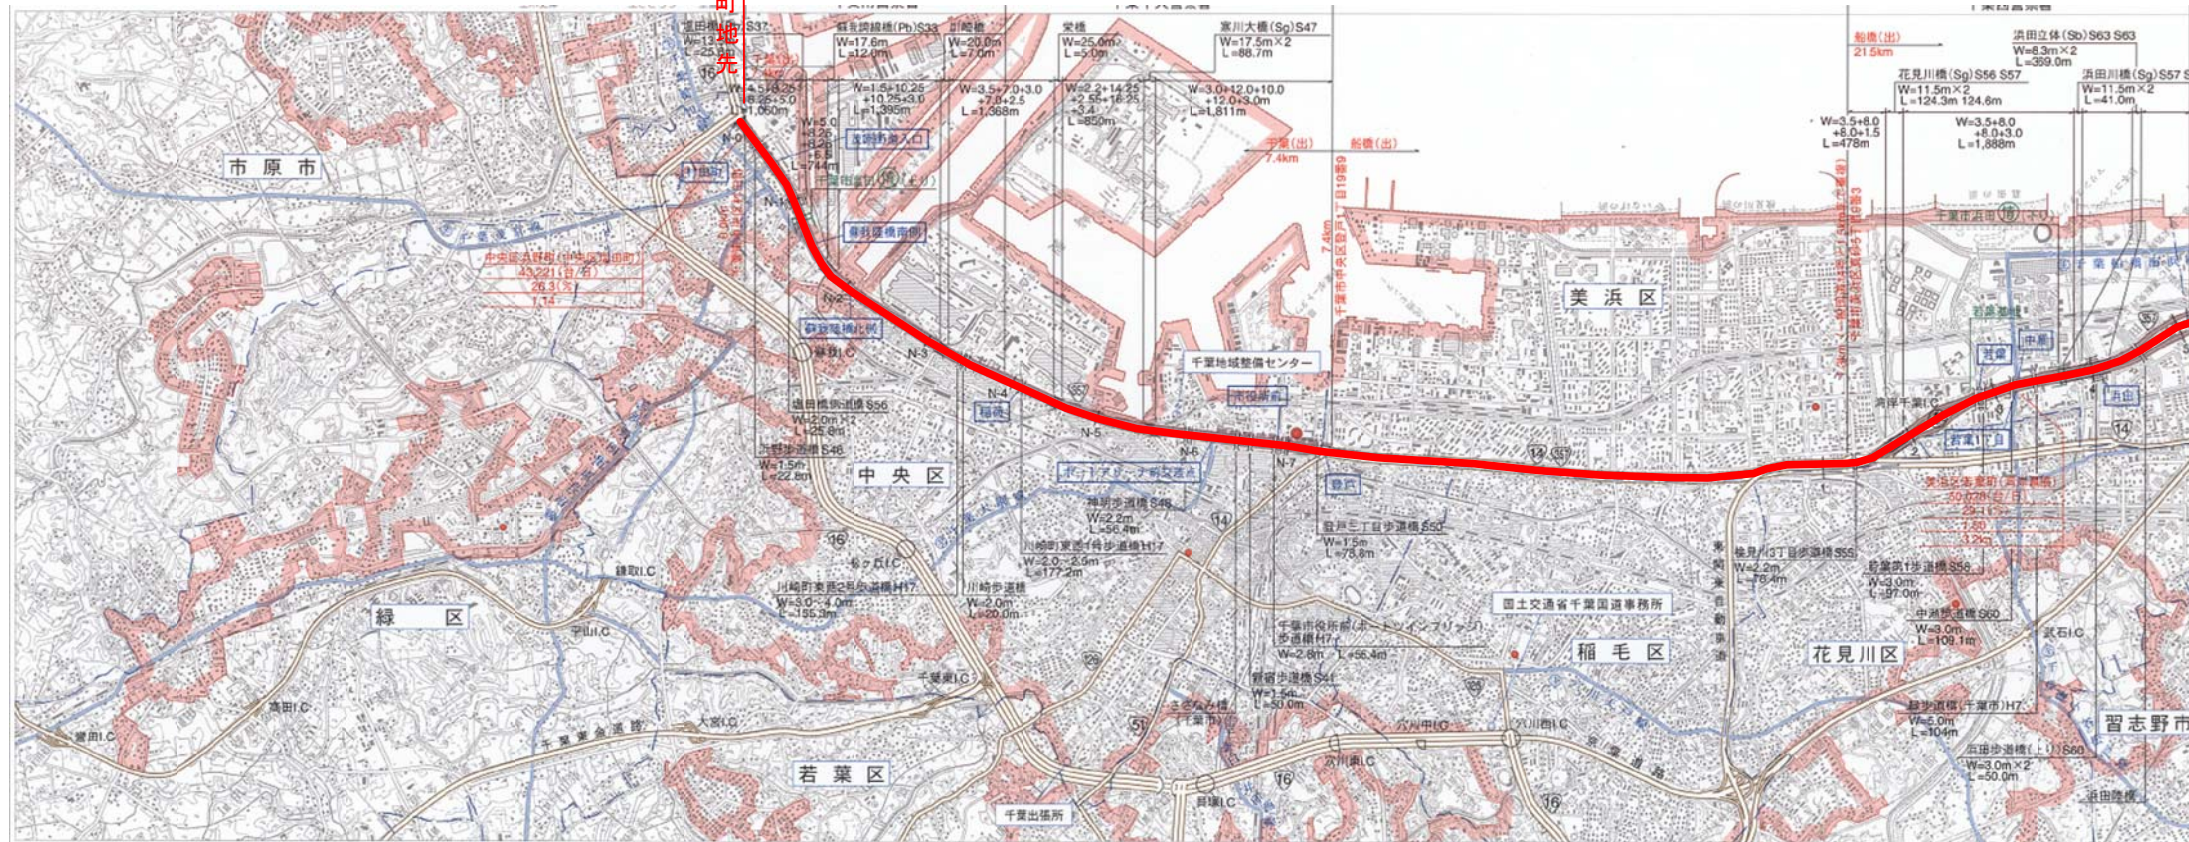

# 一般国道357号線 位置図 (1/2)

自千葉市中央区村田町地先

S=1/50,000

# 一般国道357号線 位置図 (2/2)

至  
東京都江戸川区堀江町地先

S=1/50,000