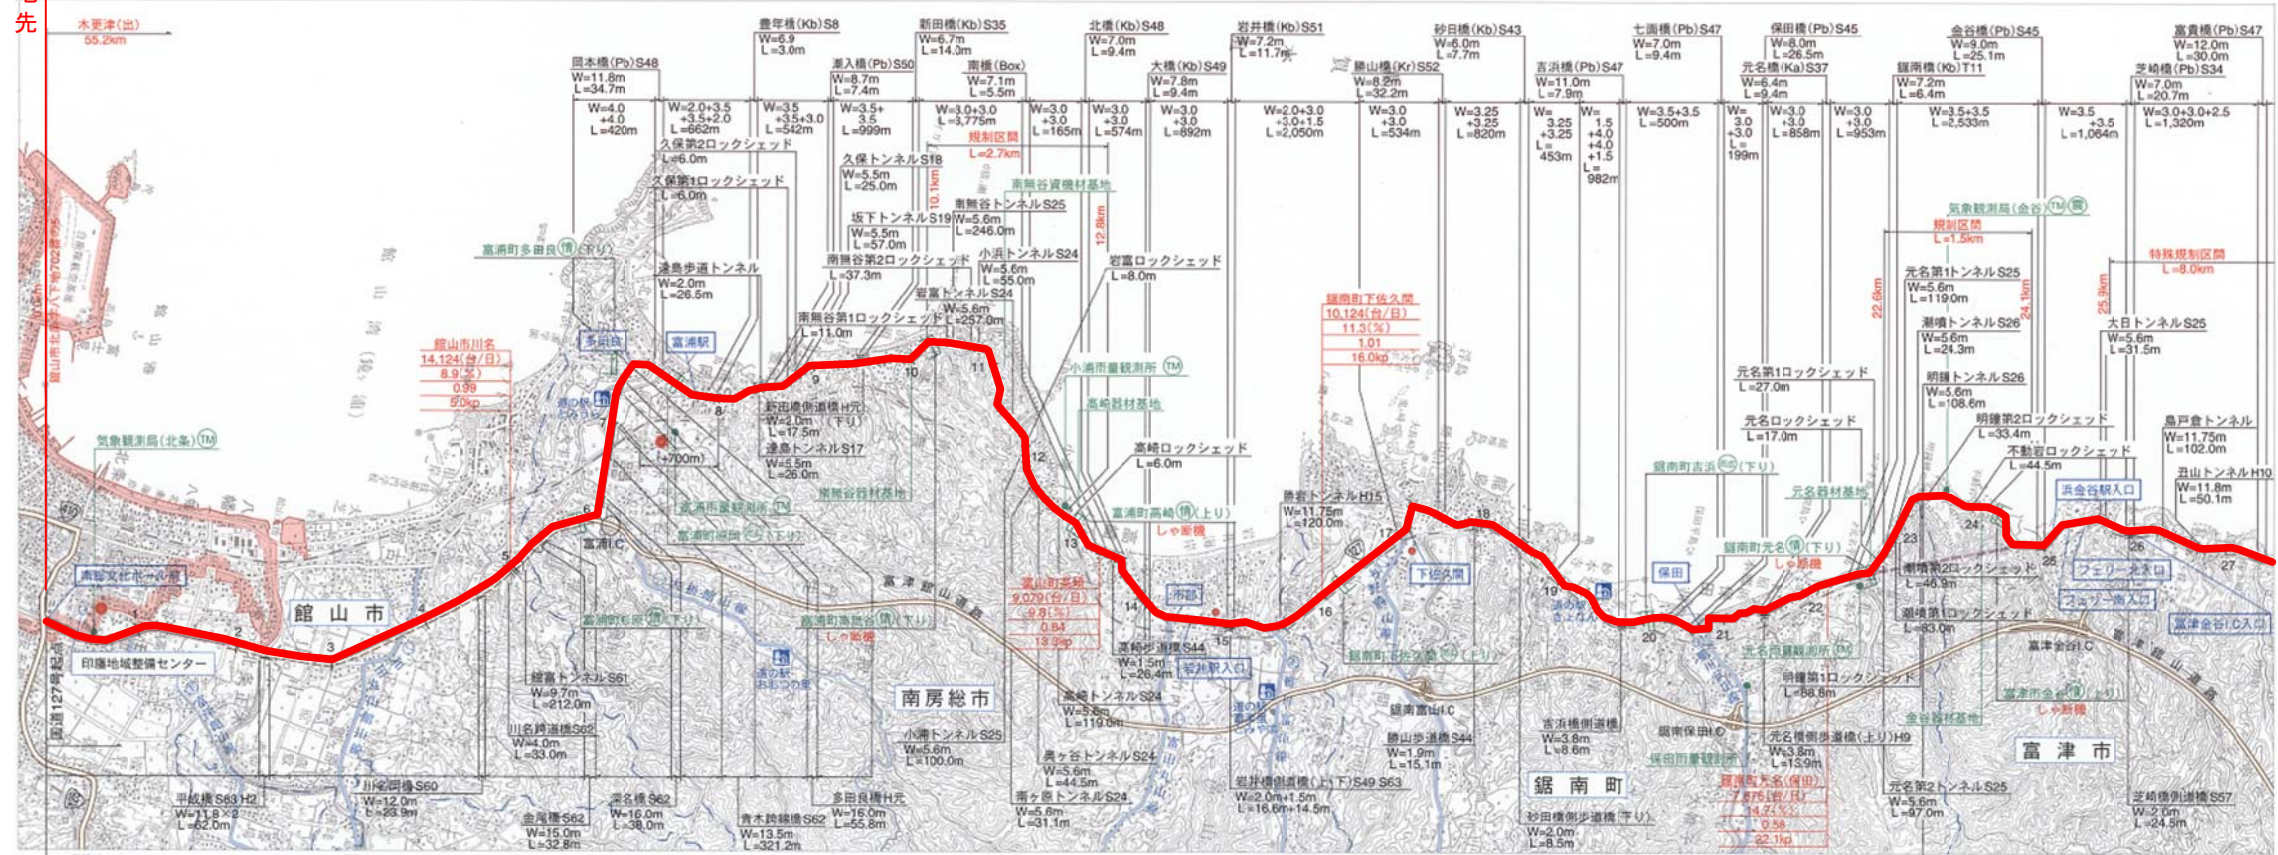

# 一般国道127号線 位置図 (1/2)

自  
館山市北条地先

S=1/50,000

# 一般国道127号線 位置図 (2/2)

至 木更津市桜井地先

S=1/50,000