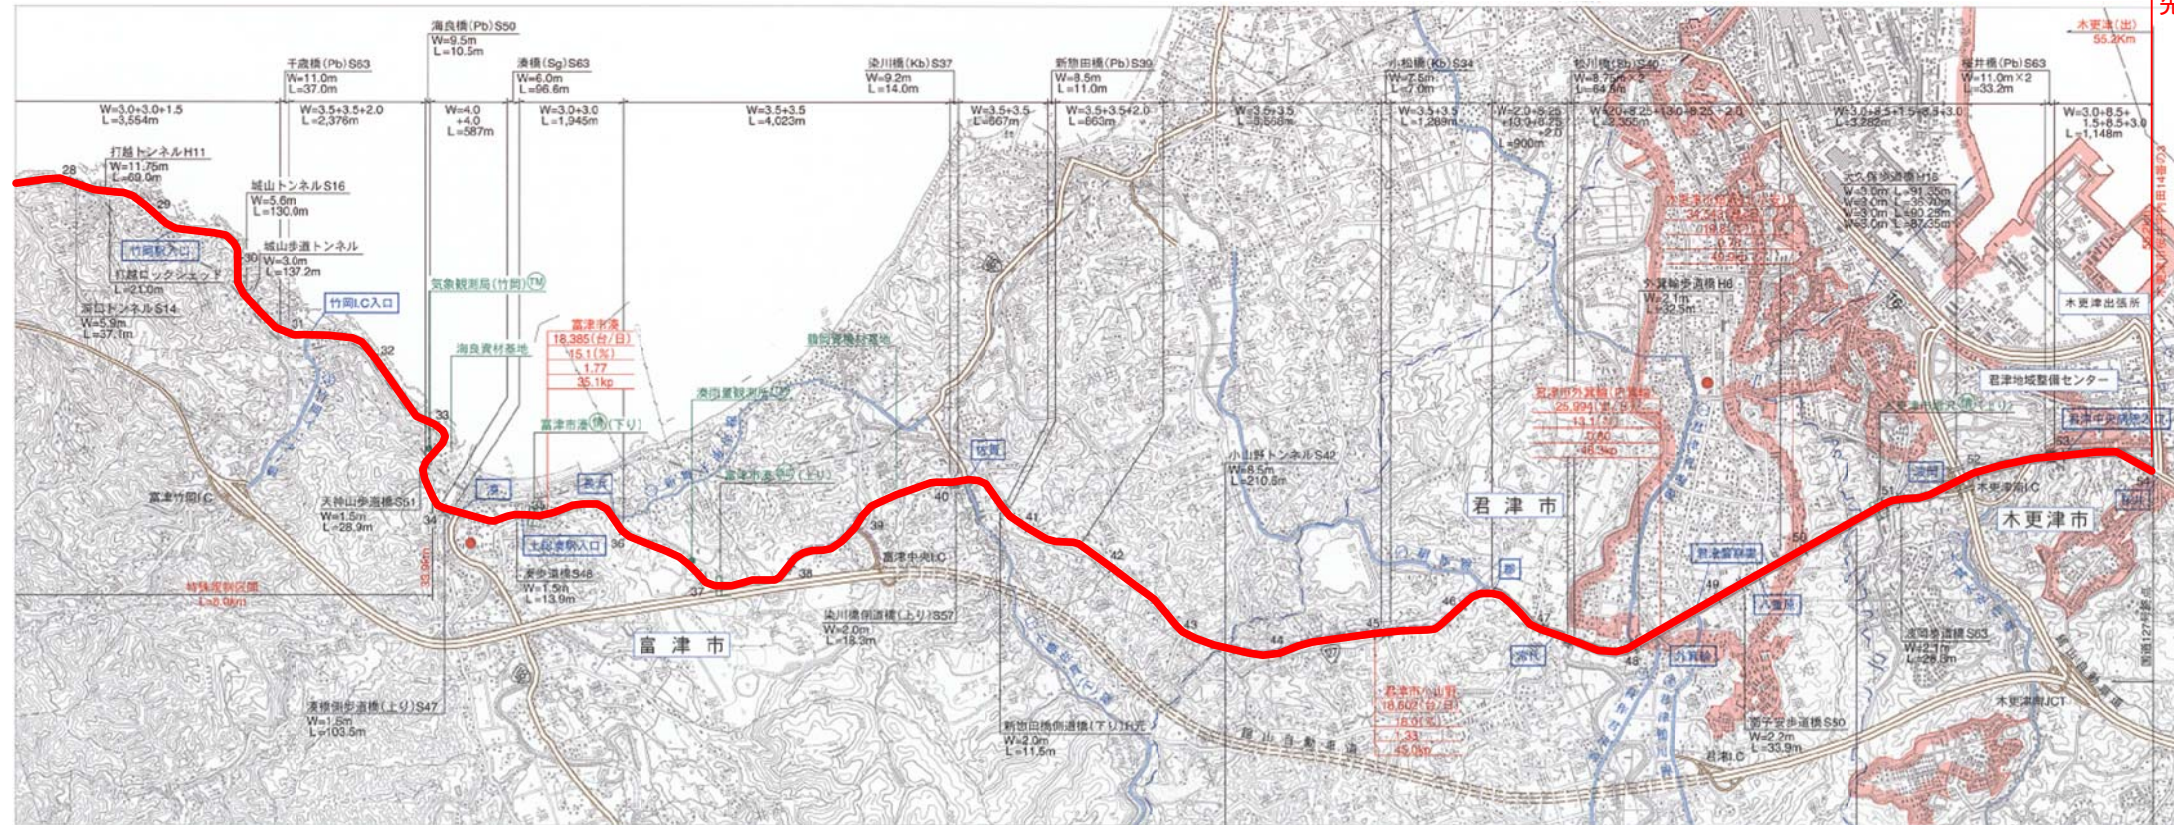

# 一般国道127号線 位置図 (1/2)

自  
館山市北条地先

S=1/50,000

# 一般国道127号線 位置図 (2/2)

至 木更津市桜井地先

S=1/50,000