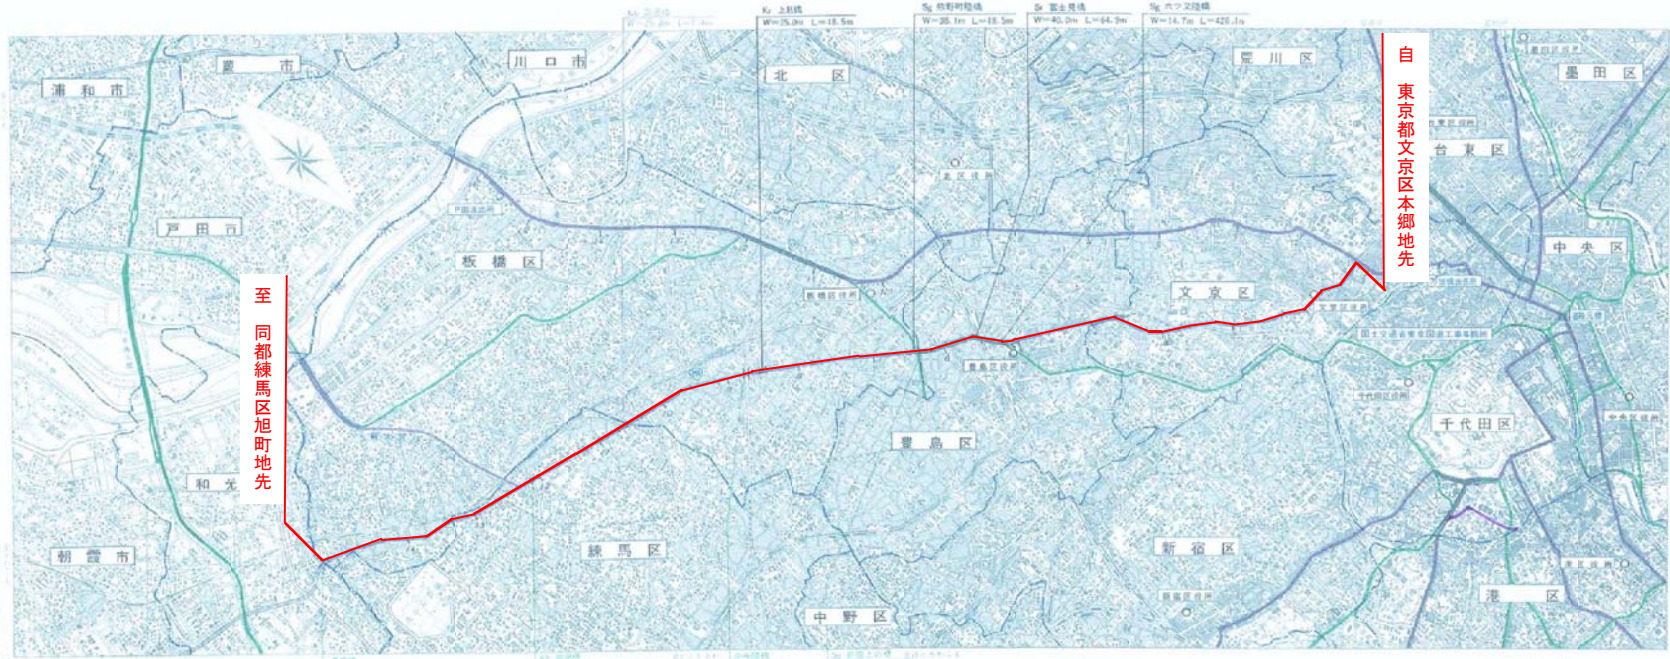

一般国道254号線平面図

至
同都練馬区旭町地先

自
東京都文京区本郷地先

凡 例	
	一般国道(線形)
	高速道路
	一般国道
	高速道路(計画)
	河川
	公園
	緑地
	水域
	農地
	森林
	空白

1 : 10,000