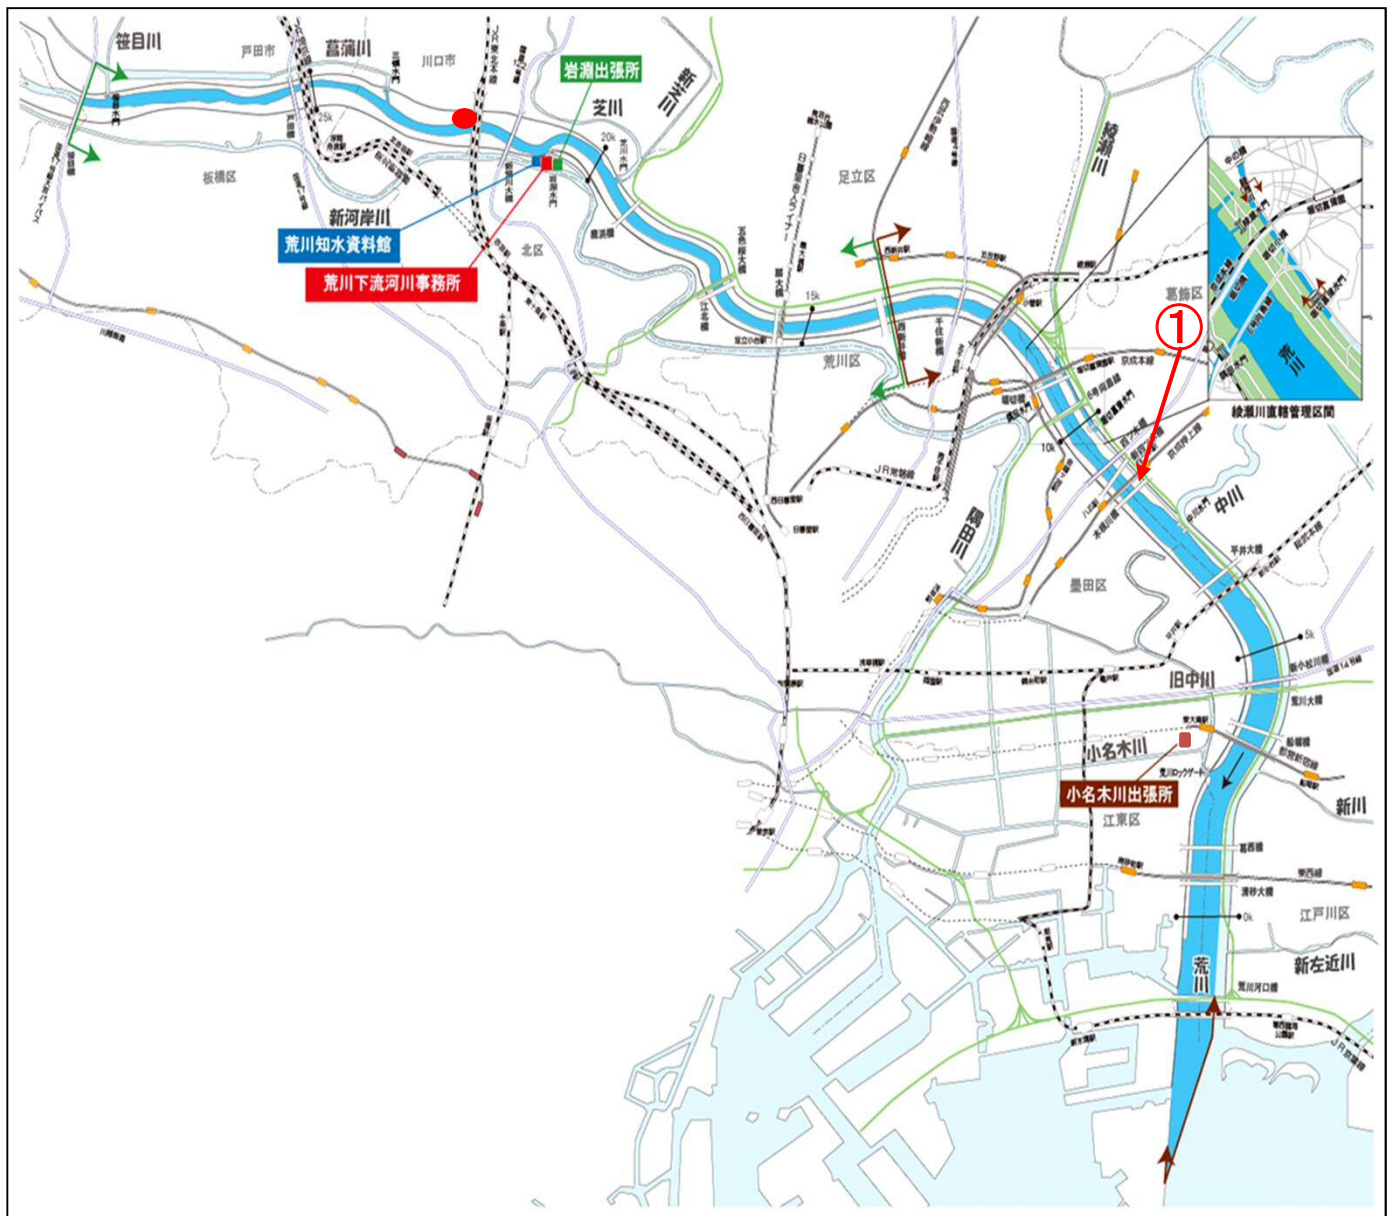

荒川下流部火災発生情報 平成28年1月 1件

①1月27日 荒川左岸8.3km付近 木根川橋上流側 河川敷で野火跡を確認(発生日時不明)

①1月27日 荒川左岸8.3km付近 木根川橋上流側 河川敷で野火跡を確認(発生日時不明)

焼失面積：約160m²

出火原因：不明