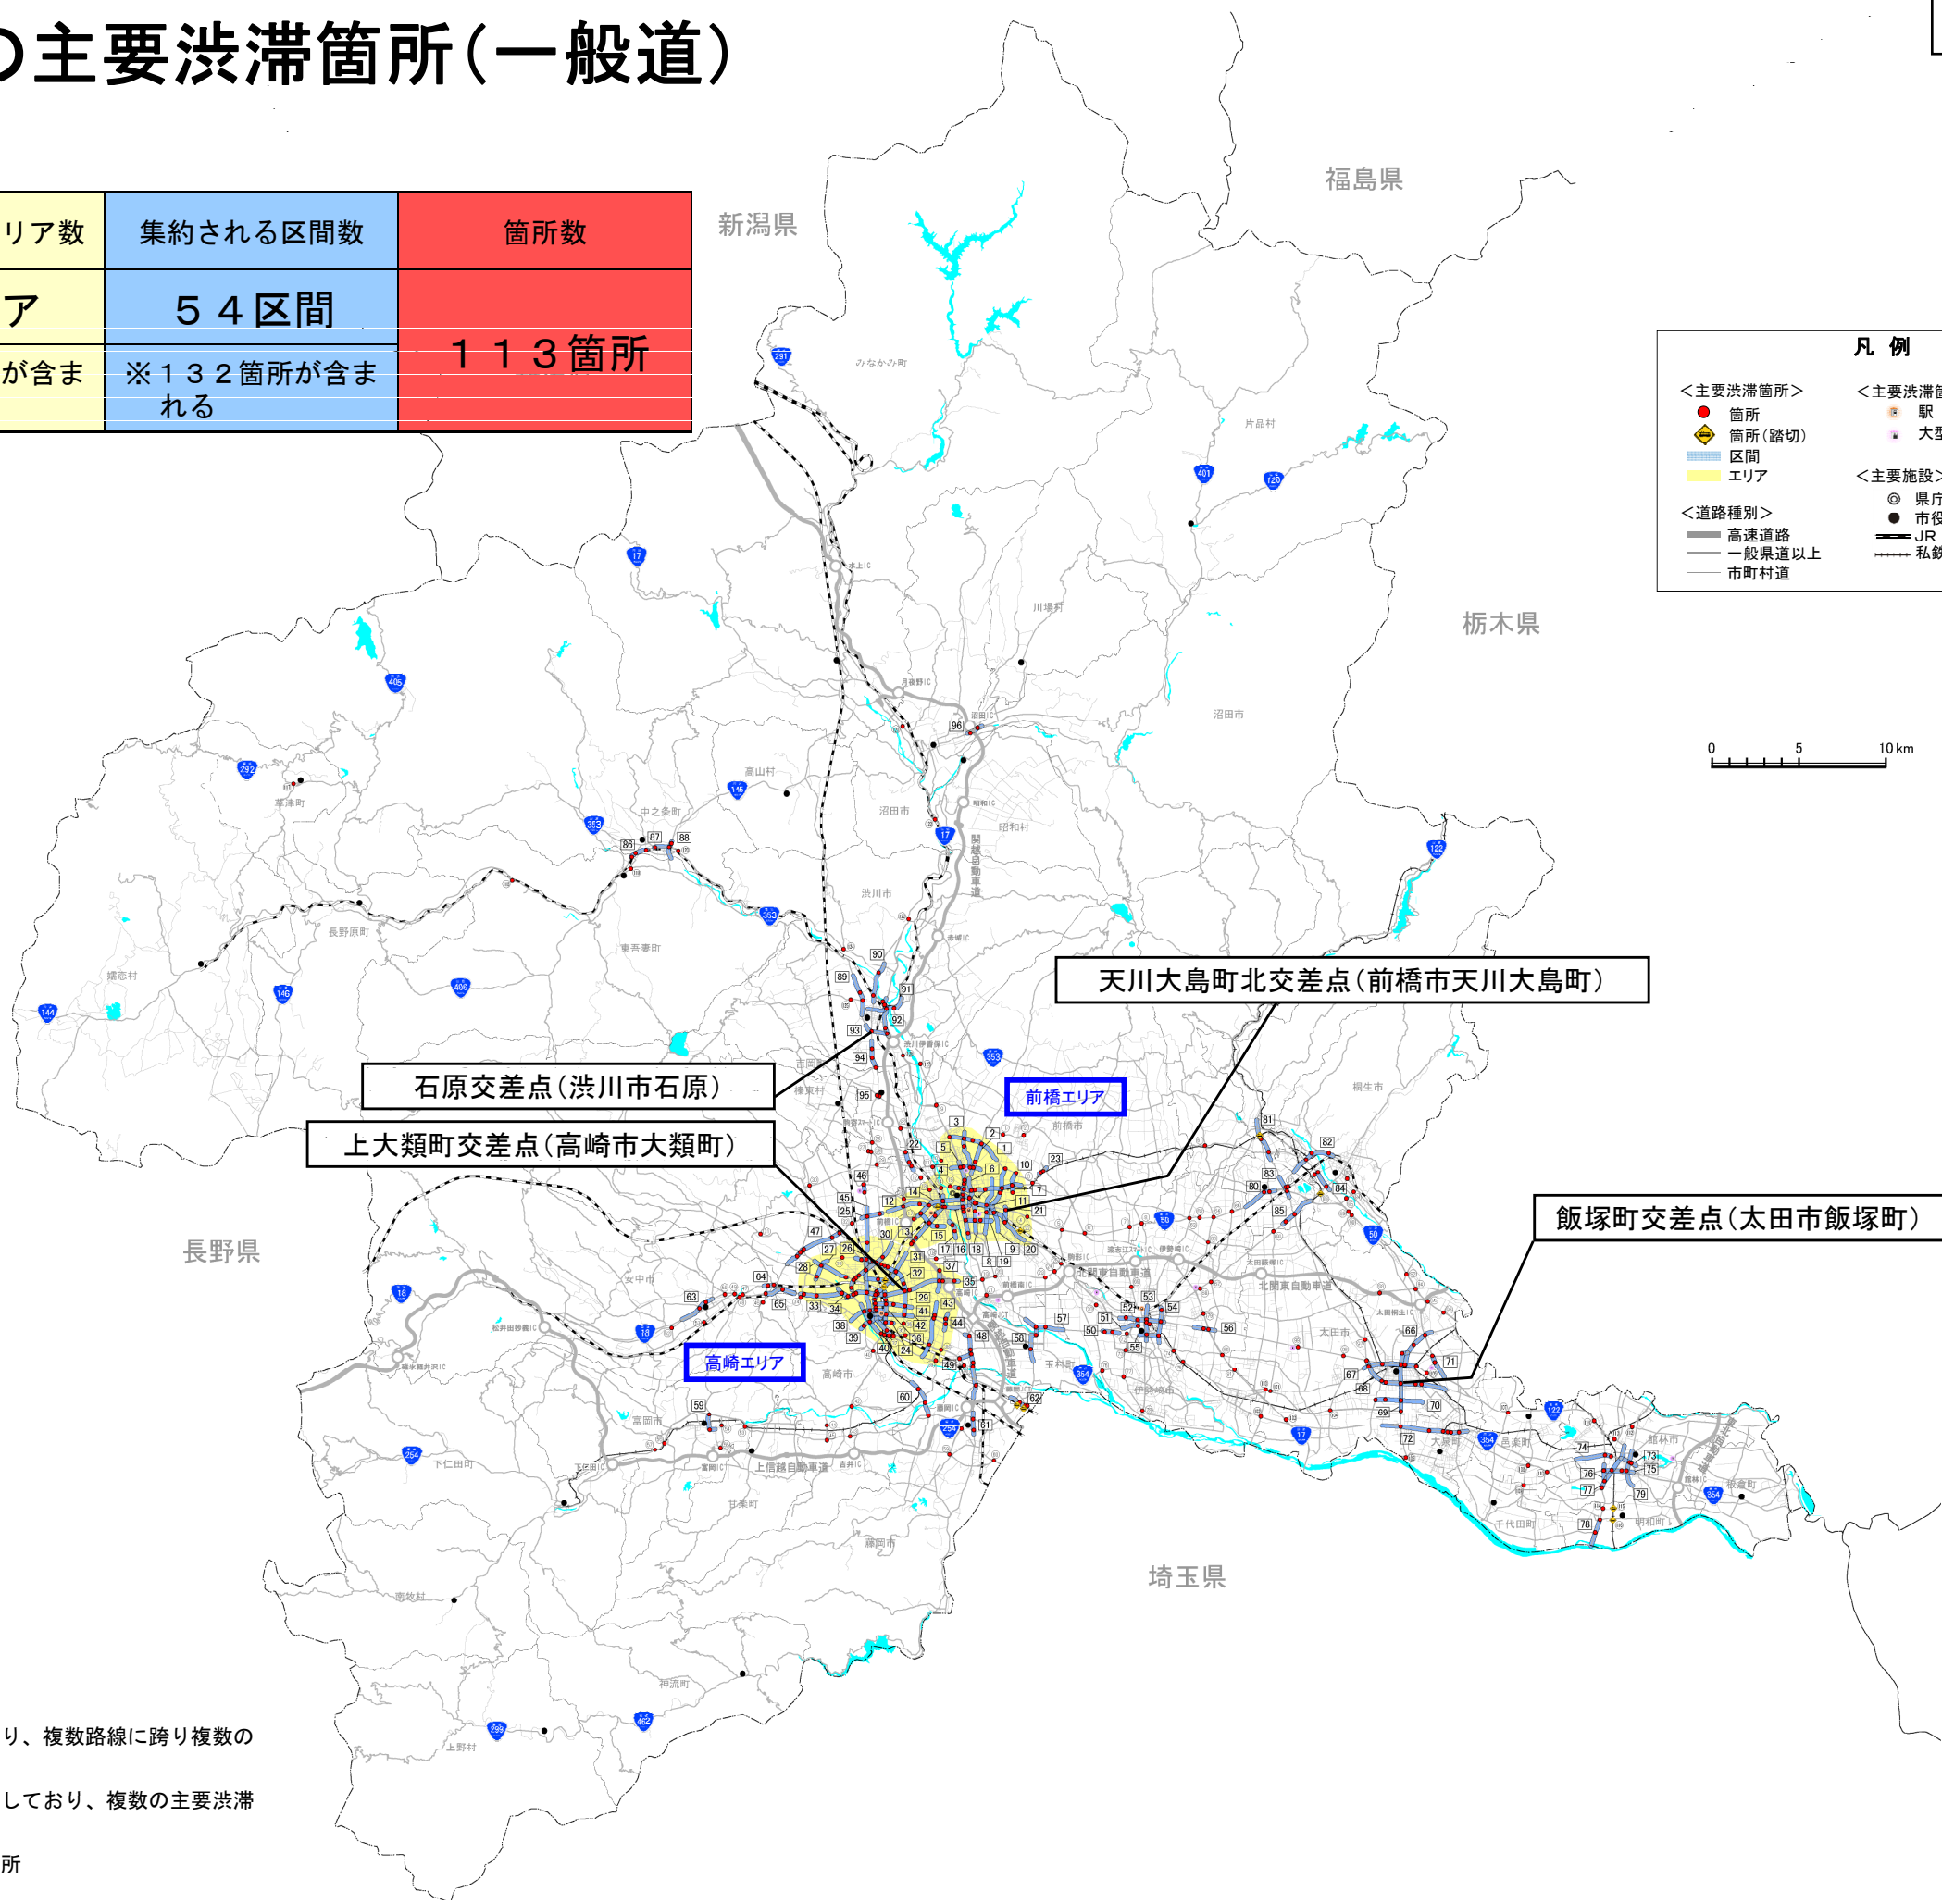

群馬県

地域の主要渋滞箇所(一般道)

主要渋滞箇所
382箇所

集約されるエリア数	集約される区間数	箇所数
2エリア	54区間	113箇所
※137箇所が含まれる	※132箇所が含まれる	

凡例

<主要渋滞箇所>
 ● 箇所
 ◆ 箇所(踏切)
 区間
 エリア

<主要渋滞箇所隣接する主な施設>
 ● 駅
 ● 大型店舗

<主要施設>
 ● 県庁
 ● 市役所・町村役場

<道路種別>
 高速道路
 一般県道以上
 市町村道

私鉄

エリア…都市部等、混雑区間・箇所が面的に広がっており、複数路線に跨り複数の主要渋滞箇所を含む区域

区間…交差点等が連担するなど、速度低下箇所が連続しており、複数の主要渋滞箇所を含む区間

□…群馬県中部、東部、北部で代表的な主要渋滞箇所

1 群馬県中部

凡例

- <主要渋滞箇所>
 - 箇所
 - 箇所(踏切)
- <主要渋滞箇所隣接する主な施設>
 - 駅
 - 大型店舗
- <主要施設>
 - 県庁
 - 市役所・町村役場
 - JR
 - 私鉄
- <道路種別>
 - 高速道路
 - 一般国道以上
 - 市町村道

2 群馬県東部

凡例

<主要渋滞箇所>	<主要渋滞箇所に隣接する主な施設>
● 箇所	● 駅
◆ 箇所(踏切)	● 大型店舗
■ 区間	<主要施設>
■ エリア	◎ 県庁
<道路種別>	● 市役所・町村役場
— 高速道路	— JR
— 一般県道以上	— 私鉄
— 市町村道	

エリア…都市部等、混雑区間・箇所が面的に広がっており、複数路線に跨り複数の主要渋滞箇所を含む区域
 区間…交差点等が連担するなど、速度低下箇所が連続しており、複数の主要渋滞箇所を含む区間
 □…群馬県東部で代表的な主要渋滞箇所

主要渋滞箇所位置図

■ 主要渋滞箇所

※北陸管内高速道路の主要渋滞箇所

高速道路(群馬県)の主要渋滞箇所