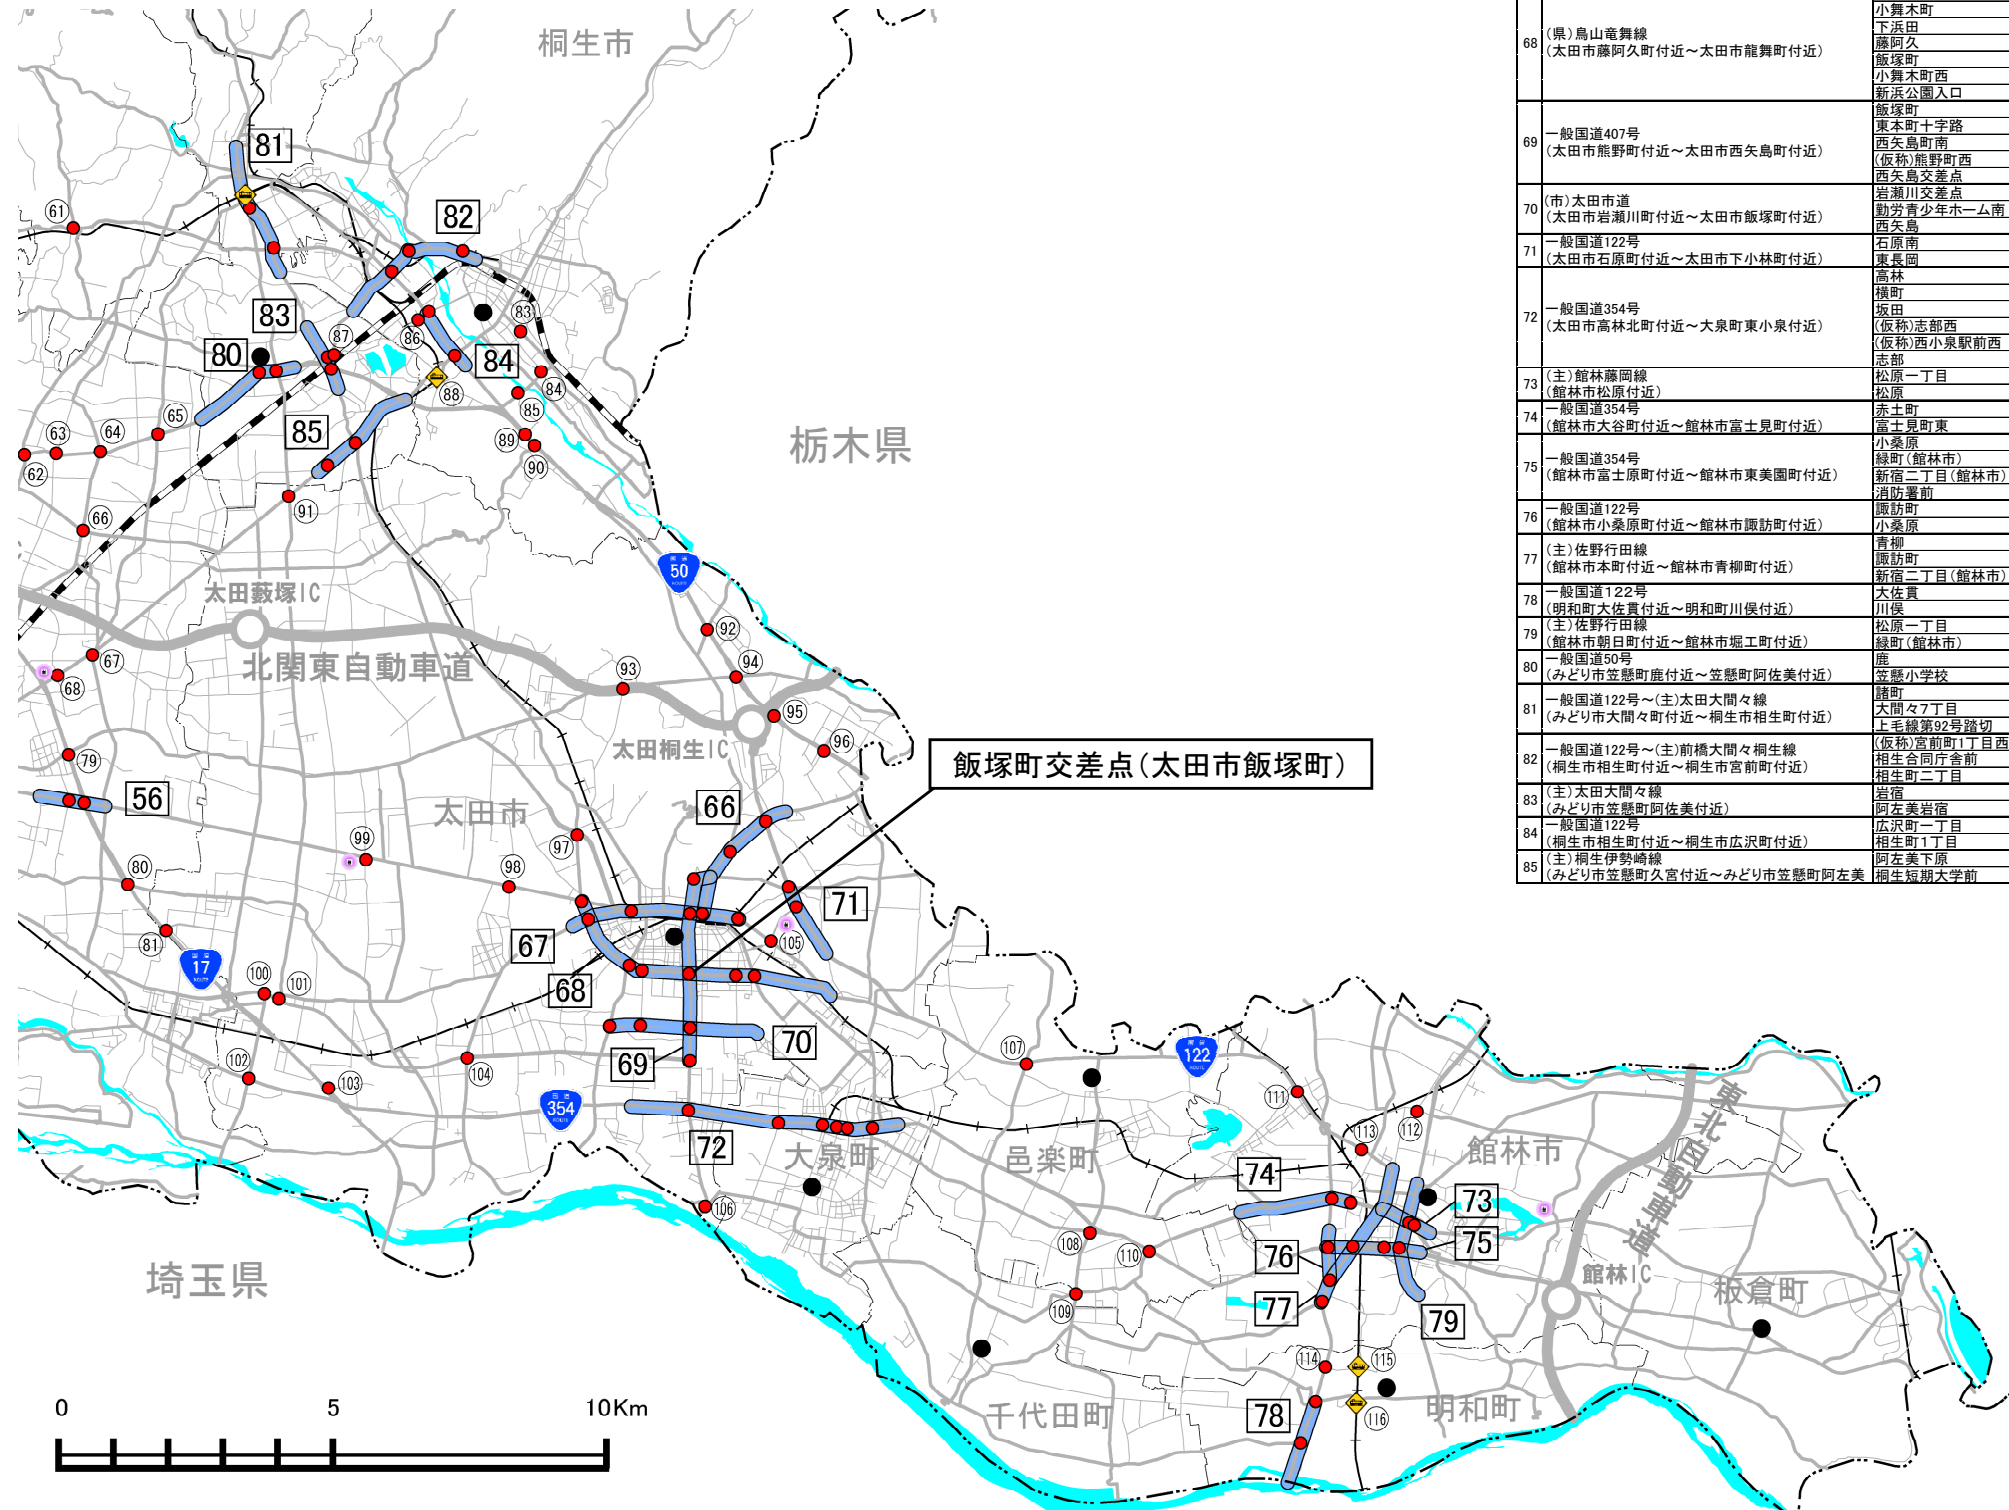

2 群馬県東部

凡例

<主要渋滞箇所>	<主要渋滞箇所に隣接する主な施設>
● 箇所	● 駅
◆ 箇所(踏切)	● 大型店舗
■ 区間	<主要施設>
■ エリア	◎ 県庁
<道路種別>	● 市役所・町村役場
— 高速道路	— JR
— 一般県道以上	— 私鉄
— 市町村道	

エリア…都市部等、混雑区間・箇所が面的に広がっており、複数路線に跨り複数の主要渋滞箇所を含む区域
区間…交差点等が連担するなど、速度低下箇所が連続しており、複数の主要渋滞箇所を含む区間
□…群馬県東部で代表的な主要渋滞箇所

区間

区間名	箇所名
56 (主)前橋館林線 (伊勢崎市日乃出町付近～伊勢崎市境上瀬名付近)	上瀬名交差点 流通団地入口交差点
一般国道407号 (太田市安良岡町付近～太田市東本町付近)	安良岡北 湯分 東本町(太田市)
71 (主)前橋館林線 (太田市藤阿久町付近～太田市新島町付近)	藤阿久交差点 東本町十字路 新島町 西本町西 西本町(太田市)
(県)鳥山竜舞線 (太田市藤阿久町付近～太田市龍舞町付近)	藤阿久北 藤阿久北 小舞木町 下浜田 藤阿久 藤阿久 龍舞町 小舞木町西 新浜公園入口
69 一般国道407号 (太田市熊野町付近～太田市西矢島町付近)	熊野町 東本町十字路 西矢島町南 西矢島 西矢島交差点 (仮称)熊野町西 西矢島交差点 93(仮称)上瀬戸
70 (市)太田市道 (太田市岩瀬川町付近～太田市飯塚町付近)	岩瀬川交差点 勤労青少年ホーム南 西矢島
一般国道122号 (太田市石原町付近～太田市下小林町付近)	石原南 東長岡 高林 横町
一般国道354号 (太田市高林北町付近～大泉町東小泉付近)	坂田 (仮称)志部西 (仮称)西小泉駅前西 志部
73 (主)館林藤岡線 (館林市松原付近)	松原一丁目 松原
一般国道354号 (館林市大谷町付近～館林市富士見町付近)	赤土町 富士見町東 小桑原
75 一般国道354号 (館林市富士原町付近～館林市東美園町付近)	緑町(館林市) 新宿二丁目(館林市) 消防署前
76 一般国道122号 (館林市小桑原町付近～館林市諏訪町付近)	諏訪町 小桑原
(主)佐野行田線 (館林市本町付近～館林市青柳町付近)	青柳 諏訪町 新宿二丁目(館林市)
78 一般国道122号 (明和町大佐貴付近～明和町川俣付近)	大佐貴 川俣
(主)佐野行田線 (館林市朝日町付近～館林市堀工町付近)	松原一丁目 緑町(館林市)
80 一般国道50号 (みどり市笠懸町鹿付付近～笠懸町阿佐美付近)	鹿 笠懸小学校
81 一般国道122号～(主)太田大間々線 (みどり市大間々町付近～桐生市相生町付近)	相生町7丁目 大間々町 上毛線第92号踏切
一般国道122号～(主)前橋大間々桐生線 (桐生市相生町付近～桐生市宮前町付近)	(仮称)宮前町1丁目西 相生合同庁舎前 相生二丁目
(主)太田大間々線 (みどり市笠懸町阿佐美付近)	岩瀬 阿佐美岩瀬
一般国道122号 (桐生市相生町付近～桐生市広沢町付近)	広沢町一丁目 相生町1丁目
(主)桐生伊勢崎線 (みどり市笠懸町久富付近～みどり市笠懸町阿佐美)	阿佐美下原 桐生短期大学前

単独箇所

箇所名
61 小林(桐生市)
62 西久保町一丁目
63 西久保(東)
64 湯沢町
65 間野谷町(西)
66 国定町2丁目
67 東町(伊勢崎市)
68 西小俣町
69 流通団地東
70 大國神社東
81 (仮称)早川公園西
83 (仮称)早川公園西
84 (仮称)早川公園西
85 桐生二丁目(桐生市)
86 (仮称)早川公園西
87 岩瀬駅前
88 桐生線第73号踏切
89 広沢小学校
90 広沢町交番
91 大原上
92 原宿南
93 (仮称)上瀬戸
94 只上西
95 只上
96 東部工業団地
97 大田警察署北
98 新田遺跡入口
99 新田庁舎入口
100 小角田北
101 (仮称)新田中江田町南
102 世良田
103 道の駅「おた」
104 下田島
105 内ヶ島
106 刀水橋北詰
107 大根村
108 猿塚高原
109 鞍掛工業団地
110 赤堀
111 (仮称)美術館入口南
112 (仮称)広内町西
113 (仮称)大通街一丁目
114 矢島交差点
115 伊勢崎線282号踏切
116 伊勢崎線280号踏切