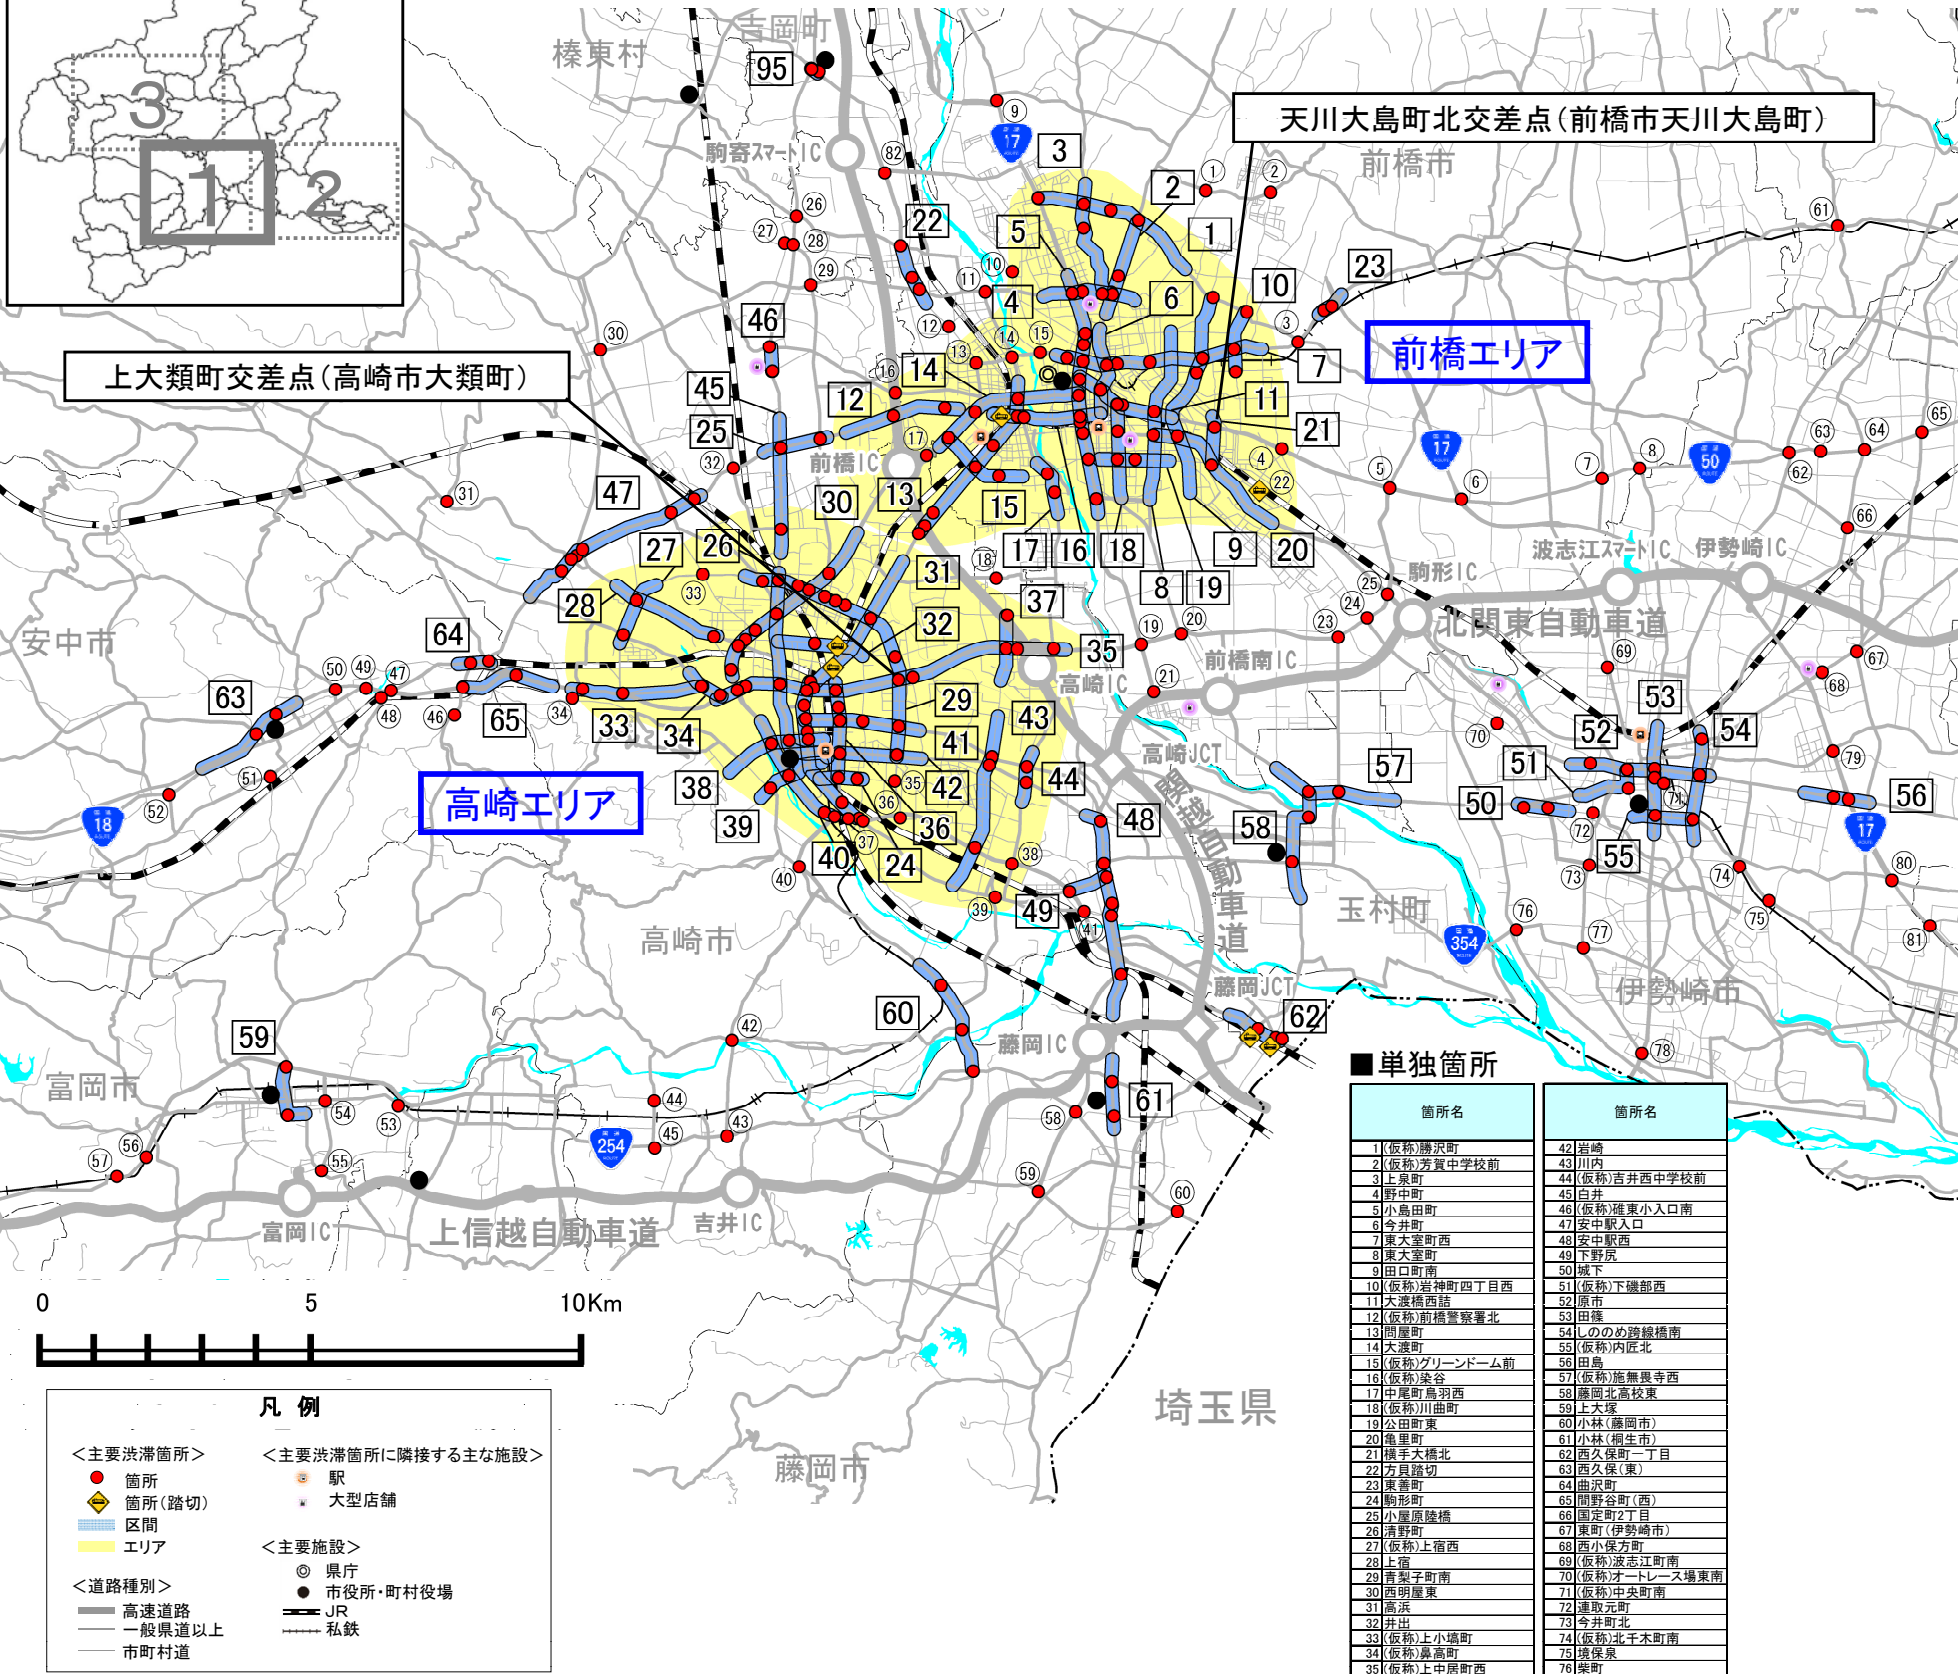

群馬県

地域の主要渋滞箇所(一般道)

主要渋滞箇所
382箇所

集約されるエリア数	集約される区間数	箇所数
2エリア	54区間	113箇所
※137箇所が含まれる	※132箇所が含まれる	

凡例

<主要渋滞箇所>
 ● 箇所
 ◆ 箇所(踏切)
 区間
 エリア

<主要渋滞箇所隣接する主な施設>
 ● 駅
 ● 大型店舗

<主要施設>
 ● 県庁
 ● 市役所・町村役場

<道路種別>
 高速道路
 一般県道以上
 市町村道

私鉄

エリア…都市部等、混雑区間・箇所が面的に広がっており、複数路線に跨り複数の主要渋滞箇所を含む区域

区間…交差点等が連担するなど、速度低下箇所が連続しており、複数の主要渋滞箇所を含む区間

□…群馬県中部、東部、北部で代表的な主要渋滞箇所

1 群馬県中部

凡例

- <主要渋滞箇所>
 - 箇所
 - 箇所(踏切)
- <主要渋滞箇所隣接する主な施設>
 - 駅
 - 大型店舗
- <主要施設>
 - 県庁
 - 市役所・町村役場
 - JR
 - 私鉄
- <道路種別>
 - 高速道路
 - 一般国道以上
 - 市町村道

エリア…都市部等、混雑区間・箇所が面的に広がっており、複数路線に跨り複数の主要渋滞箇所を含む区域
 区間…交差点等が連担するなど、速度低下箇所が連続しており、複数の主要渋滞箇所を含む区間
 □…群馬県中部で代表的な主要渋滞箇所

単独箇所

箇所名	箇所名
11 飯沼勝沢町	42 岩崎
12 飯沼芳賀中学校前	43 川内
13 上泉町	44 飯沼吉井西中学校前
14 野中町	45 吉井
15 小島田町	46 飯沼進東小入口南
16 今井町	47 安中駅入口
17 東大室町西	48 安中駅西
18 東大室町	49 下野尻
19 田町南	50 城下
20 飯沼岩神町四丁目西	51 飯沼下磯部西
21 大渡橋西詰	52 原市
22 飯沼前橋警察署北	53 田橋
23 岡屋町	54 ののめ踏線橋南
24 大渡町	55 飯沼内庄北
25 飯沼グランドム前	56 田島
26 飯沼染谷	57 飯沼施無畏寺西
27 中尾町鳥羽西	58 藤岡北高校東
28 飯沼川曲町	59 上大塚
29 公田町東	60 小林(藤岡市)
30 壺里町	61 小林(桐生市)
31 横手大橋北	62 西久保町一丁目
32 万呂踏切	63 西久保(東)
33 東善町	64 飯沼町
34 野形町	65 飯沼野谷町(西)
35 小原原踏線橋	66 飯沼2丁目
36 清野町	67 東町(伊勢崎市)
37 飯沼上宿西	68 西小保方町
38 上宿	69 飯沼波志江町南
39 青梨子町南	70 飯沼オートレース場東南
40 西明屋東	71 飯沼中央町南
41 三井	72 津波元町
42 井出	73 今井町北
43 飯沼上小嶋町	74 飯沼北千木町南
44 飯沼高島町	75 湯原
45 飯沼上中野町西	76 湯原
46 下之郷町	77 堀口町
47 上佐野町	78 八斗島町
48 倉賀野町	79 流通団地前
49 中野	80 大園神社東
50 寺尾町北	81 飯沼早川公園西
51 新柳瀬橋北	82 大松

2 群馬県東部

凡例

<主要渋滞箇所>	<主要渋滞箇所に隣接する主な施設>
● 箇所	● 駅
◆ 箇所(踏切)	● 大型店舗
■ 区間	<主要施設>
■ エリア	◎ 県庁
<道路種別>	● 市役所・町村役場
— 高速道路	— JR
— 一般県道以上	— 私鉄
— 市町村道	

エリア…都市部等、混雑区間・箇所が面的に広がっており、複数路線に跨り複数の主要渋滞箇所を含む区域
 区間…交差点等が連担するなど、速度低下箇所が連続しており、複数の主要渋滞箇所を含む区間
 □…群馬県東部で代表的な主要渋滞箇所