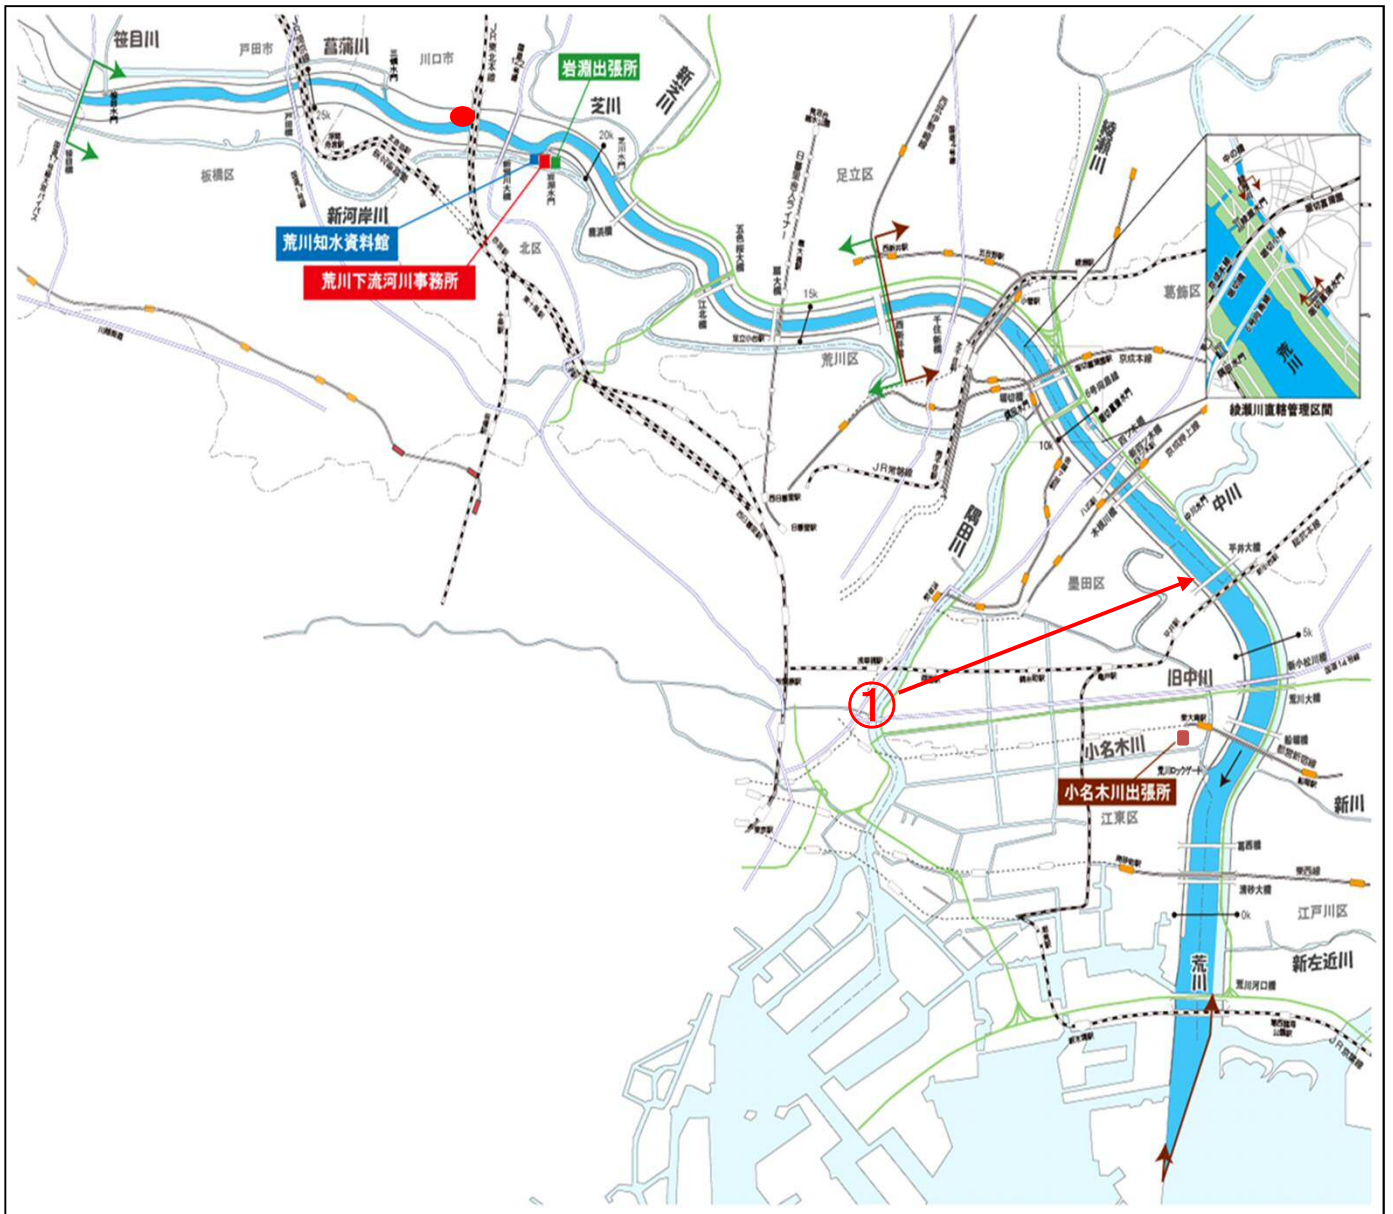

荒川下流部火災発生情報 平成27年10月 1件

①10月8日 荒川右岸6.1km付近 平井大橋上流側 河川敷に下りるスロープ付近で野火跡を確認(発生日時不明)

①10月8日 荒川右岸6.1km付近 平井大橋上流側 河川敷に下りるスロープ付近で野火跡を確認(発生日時不明)

焼失面積：約60m²

出火原因：不明