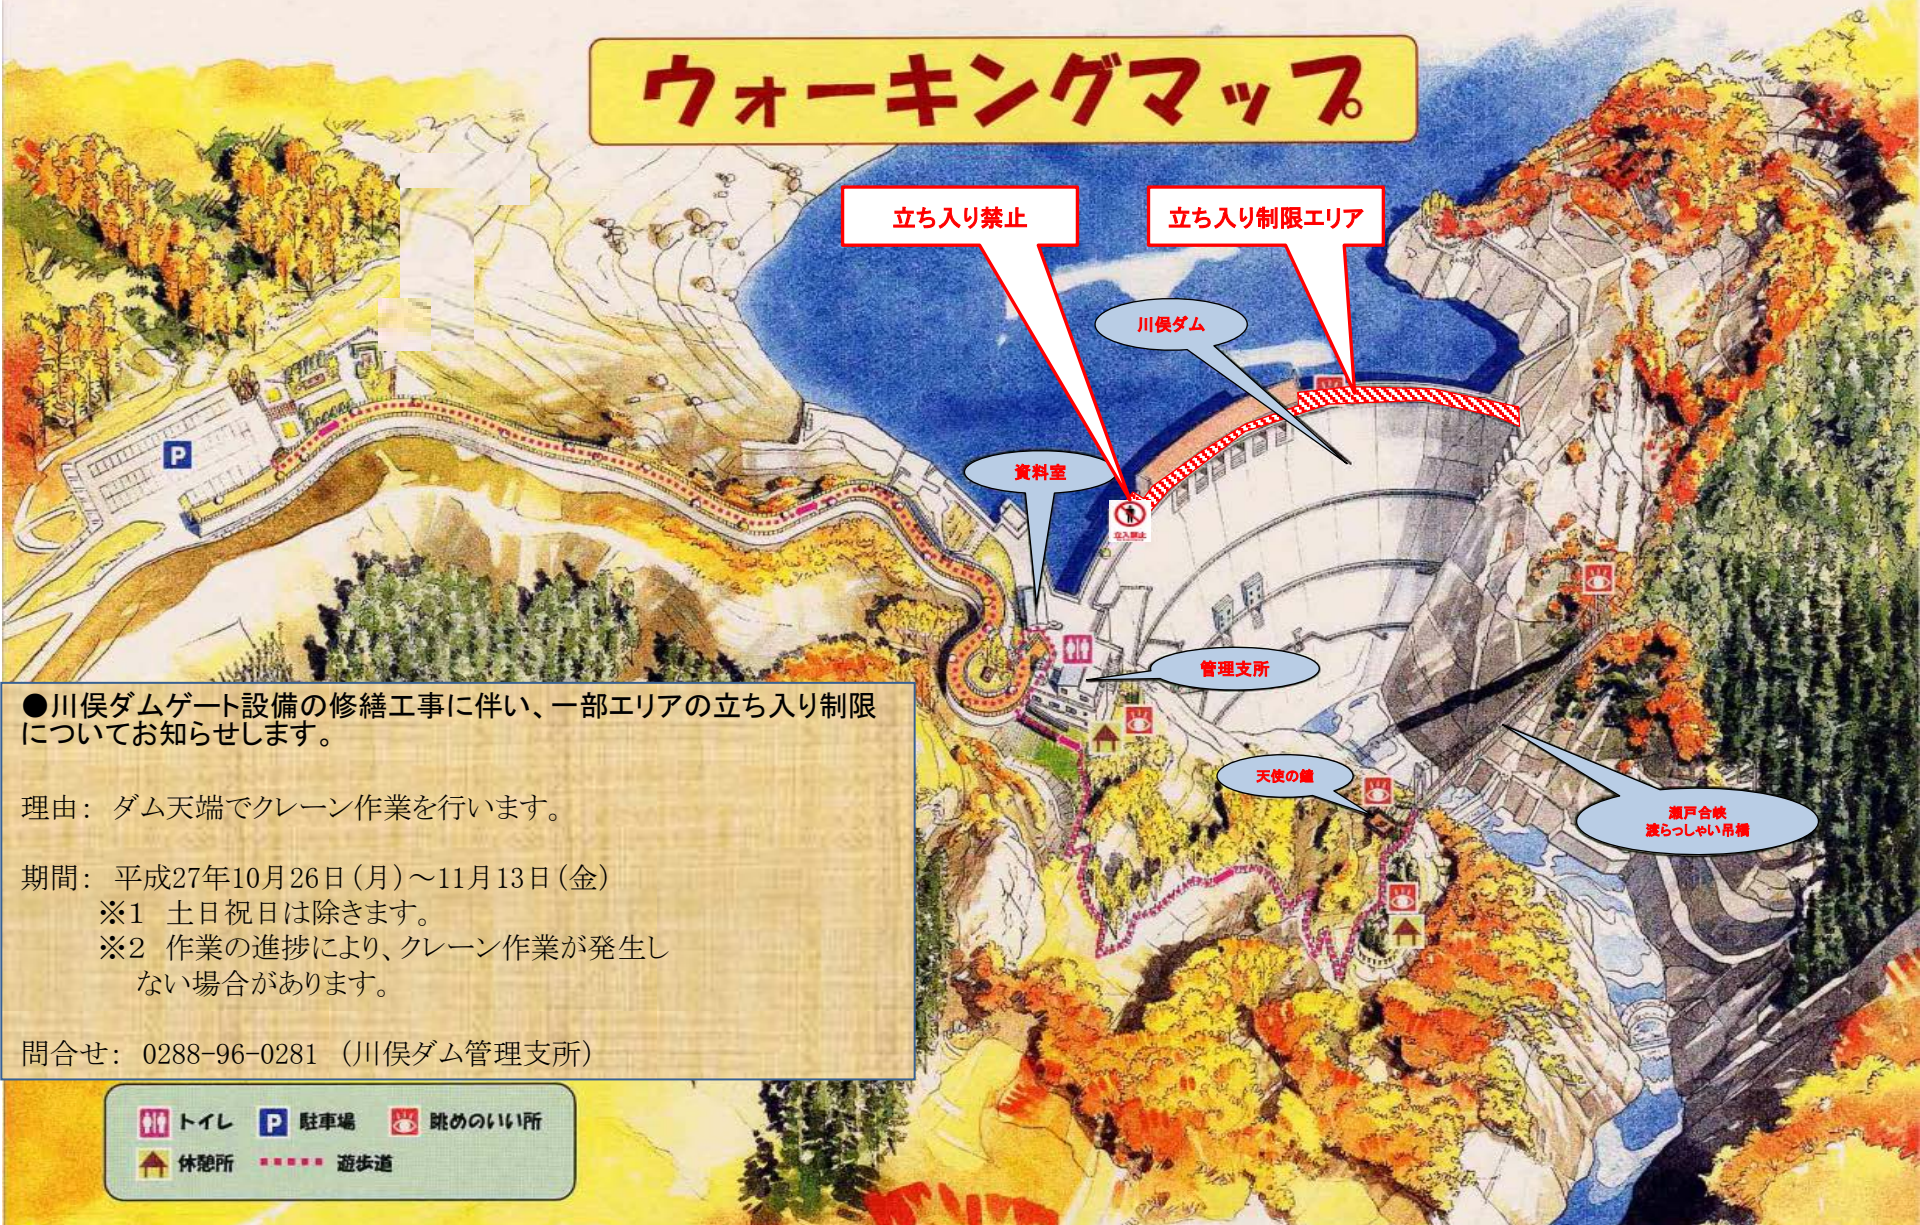

# 川俣ダムの一部立ち入り制限について

## ウォーキングマップ

立ち入り禁止

立ち入り制限エリア

川俣ダム

資料室

管理支所

天使の峰

瀬戸合峠  
渡らっしやい吊橋

●川俣ダムゲート設備の修繕工事に伴い、一部エリアの立ち入り制限についてお知らせします。

理由：ダム天端でクレーン作業を行います。

期間：平成27年10月26日(月)～11月13日(金)

※1 土日祝日は除きます。

※2 作業の進捗により、クレーン作業が発生しない場合があります。

問合せ：0288-96-0281 (川俣ダム管理支所)

 トイレ  駐車場  眺めのいい所  
 休憩所  遊歩道

ご迷惑をお掛けしますが、ご理解の程よろしく御願い致します。