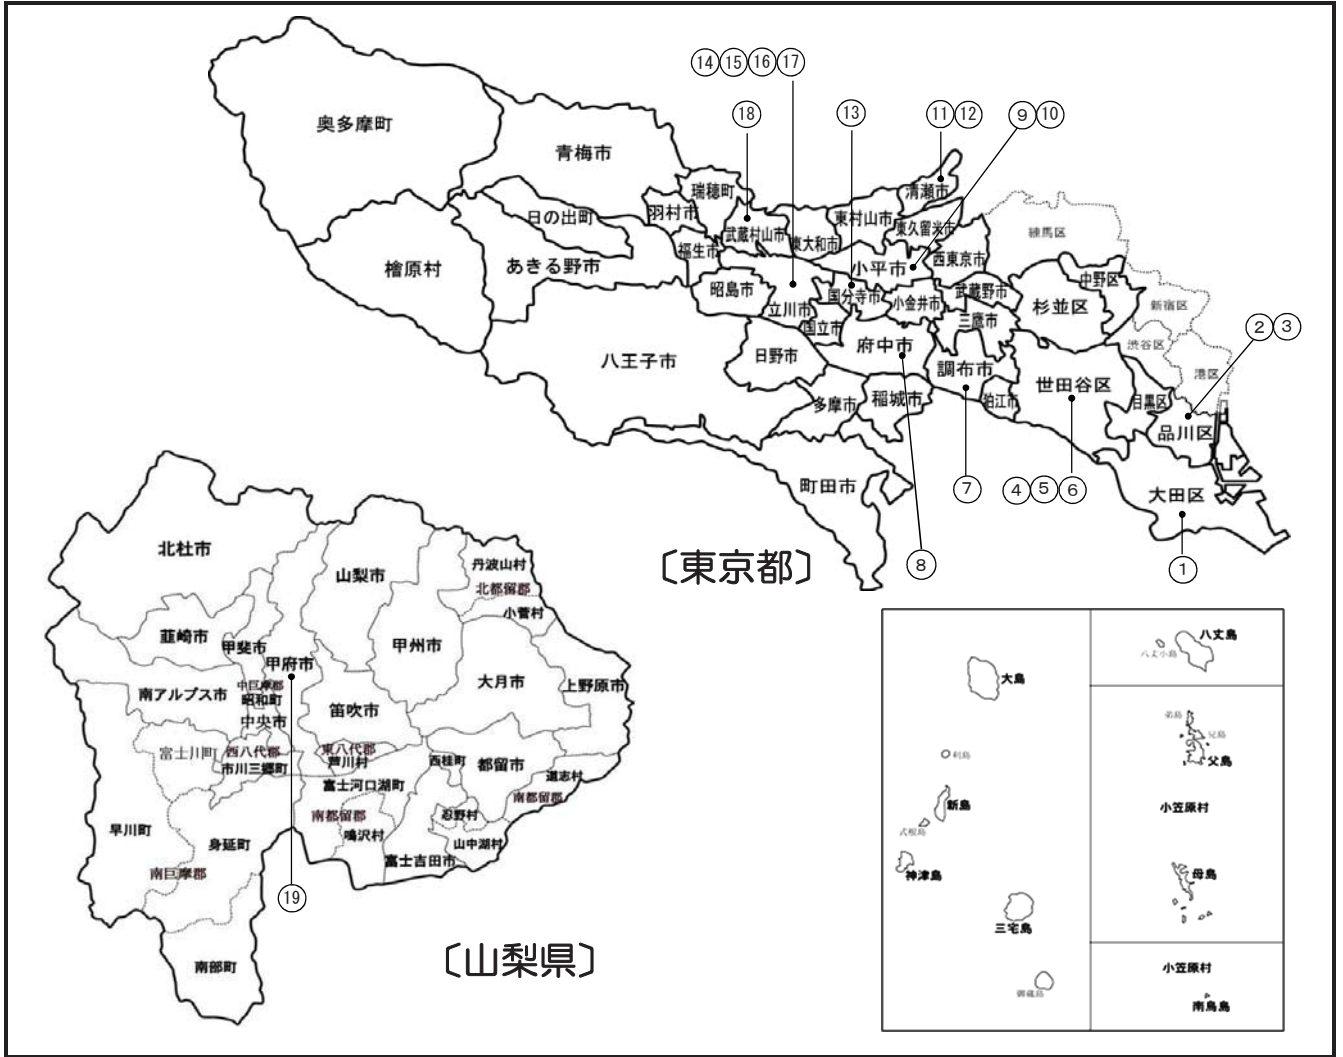

平成27年度 工事施設一覧表(甲武営繕事務所)

番号	施設名称	場所	番号	施設名称	場所
①	東京税関大井出張所	大田区	⑱	甲府地方合同庁舎	甲府市
②	警視庁第六機動隊	品川区			
③	東京国税局大崎倉庫	品川区			
④	世田谷地方合同庁舎	世田谷区			
⑤	東京国税局大蔵寮	世田谷区			
⑥	東京国税局駒沢寮	世田谷区			
⑦	消防大学校	調布市			
⑧	警視庁警察学校	府中市			
⑨	関東管区警察学校	小平市			
⑩	東京障害者職業能力開発校	小平市			
⑪	気象衛星センター	清瀬市			
⑫	日本社会事業大学	清瀬市			
⑬	動物医薬品検査所	国分寺市			
⑭	海上保安試験研究センター	立川市			
⑮	立川地方合同庁舎	立川市			
⑯	東京地方・家庭裁判所立川支部	立川市			
⑰	立川防災合同庁舎	立川市			
⑱	国立感染症研究所村山庁舎	武蔵村山市			

甲武営繕事務所管轄区域：東京都6区(中野区、杉並区、世田谷区、目黒区、品川区、大田区)、多摩地区、島嶼地区、山梨県全域