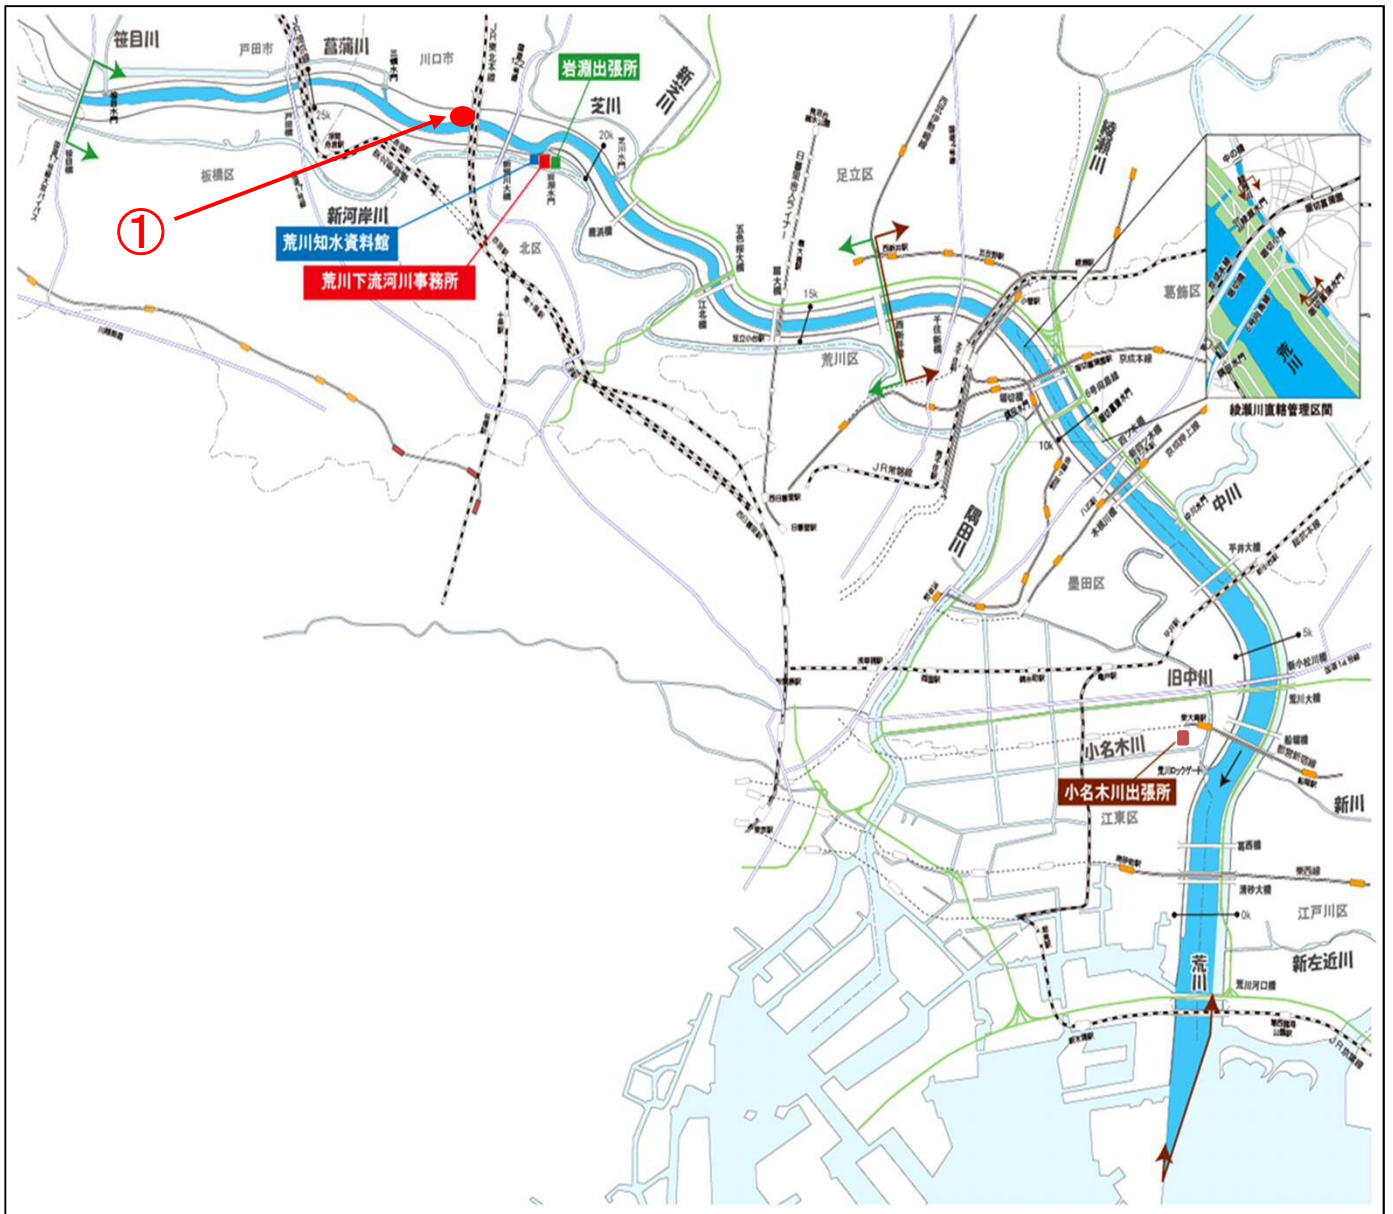

荒川下流部火災発生情報 平成27年7月 1件

①7月22日 8時45分頃 荒川左岸22.2km付近 川口市荒川運動公園下流側河岸で火災発生

①7月22日 8時45分頃 荒川左岸22.2km付近 川口市荒川運動公園下流側
河岸で火災発生

焼失面積：約50m²
出火原因：不明