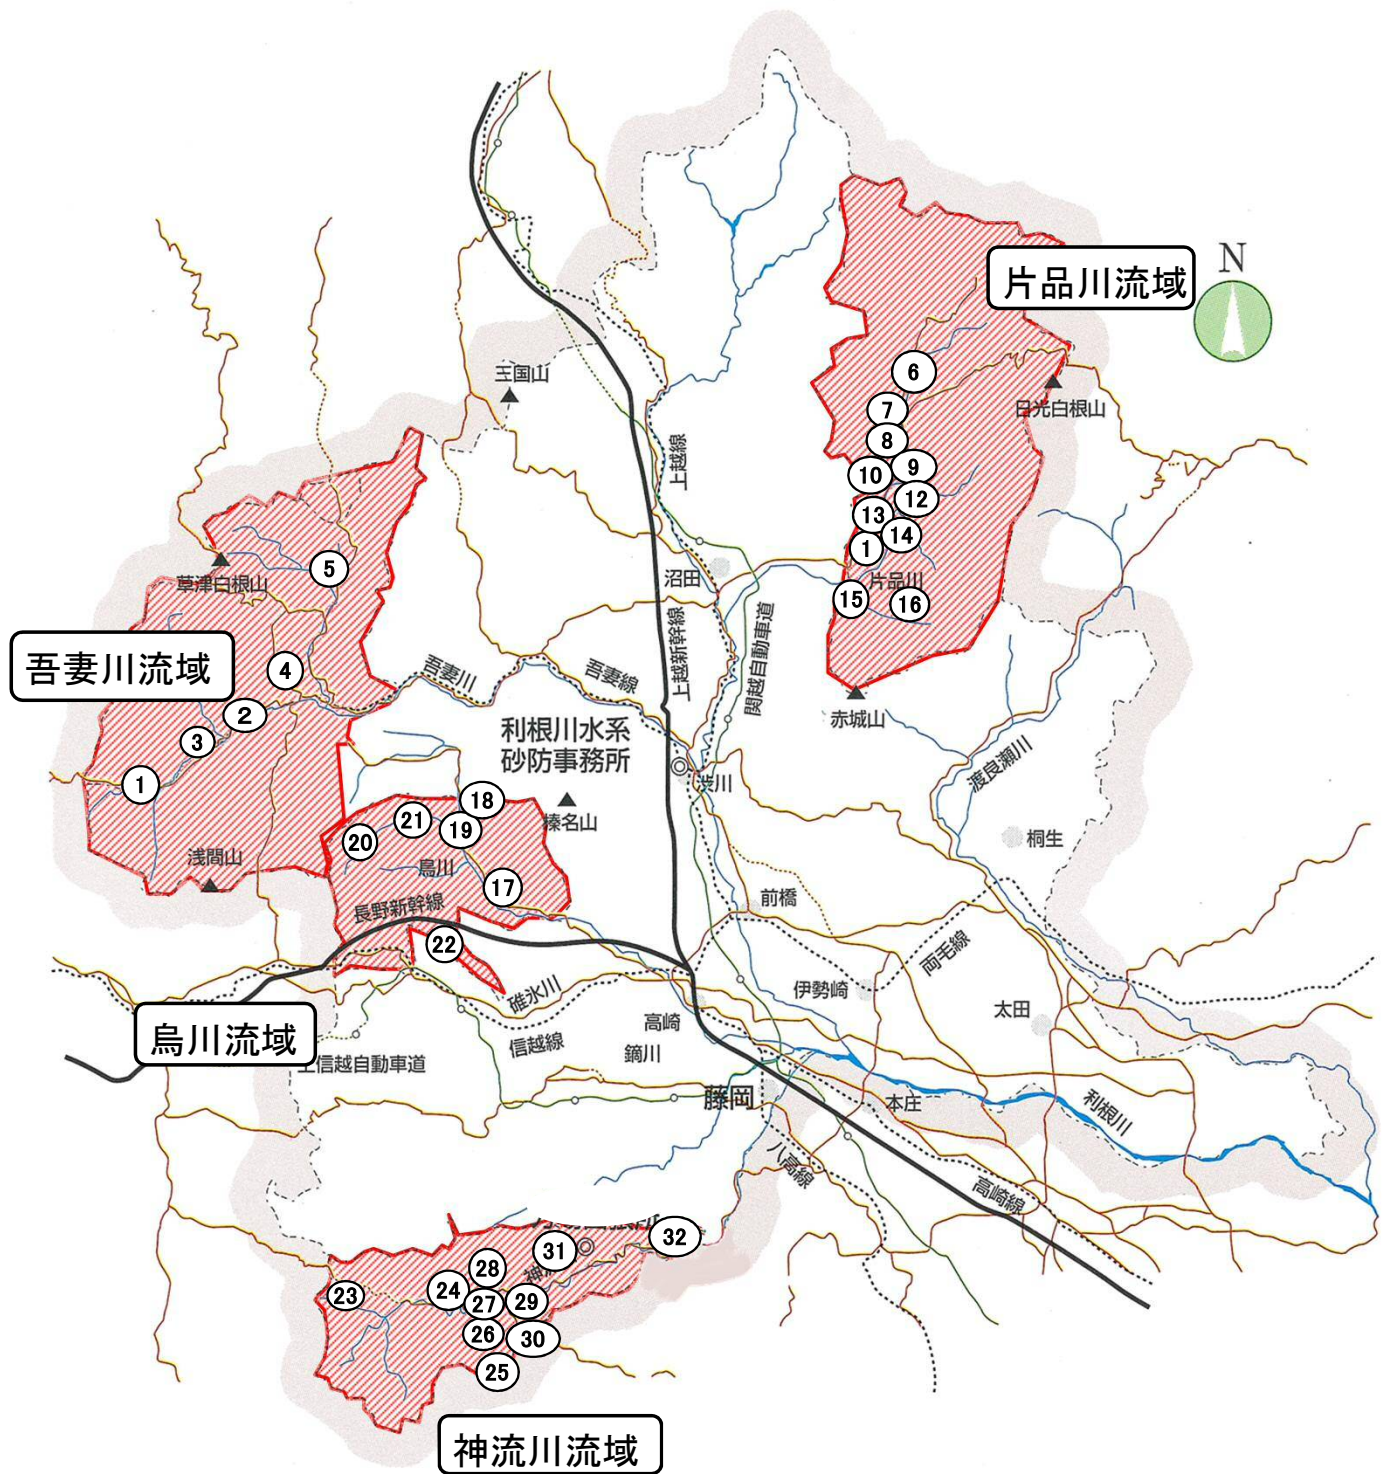

点検箇所

番号	河川名	溪流名	施設名	公園名(利用状況)等	点検結果	備考
1	吾妻川	吾妻川	田代床固群	魚釣り、住民通行	問題なし	
2	吾妻川	吾妻川	三原床固群	運動場、学校・地元行事	問題なし	
3	吾妻川	吾妻川	大前床固群	地元行事、魚釣り、住民通行	問題なし	
4	吾妻川	赤羽根沢	赤羽根沢床固群、赤羽根沢砂防堰堤	公園、散策(芝桜)	問題なし	
5	吾妻川	白砂川	花敷床固群	花敷温泉、川遊び	問題なし	
6	片品川	片品川	土出床固群	親水公園、遊歩道	問題なし	
7	片品川	片品川	越本床固群	遊歩道	問題なし	
8	片品川	片品川	鎌田床固群	親水公園、遊歩道	問題なし	
9	片品川	不動沢	不動沢砂防堰堤	通路	問題なし	
10	片品川	片品川	摺淵床固群	遊歩道	問題なし	
11	片品川	片品川	老神床固群	遊歩道	問題なし	
12	片品川	平川	平川床固群	遊歩道・運動場	問題なし	
13	片品川	平川	千鳥床固群	運動場・親水公園	問題なし	
14	片品川	栗原沢	栗原川床固群	遊歩道・運動場	問題なし	
15	片品川	根利川	南郷床固群	遊歩道	問題なし	
16	片品川	根利川	新地川床固群	通路	問題なし	
17	烏川	滑川	滑川床固群	親水公園	問題なし	
18	烏川	榛名川	榛名砂防堰堤	親水公園	問題なし	
19	烏川	榛名川	榛名川上流砂防堰堤	榛名神社近傍、遊歩道	問題なし	
20	烏川	烏川	烏川上流砂防堰堤	川遊び、魚釣り	問題なし	
21	烏川	湯ヶ沢	湯ヶ沢床固群	ほたる観賞、散策	問題なし	
22	烏川	増田川	増田川床固群	川遊び、魚釣り	問題なし	
23	神流川	中の沢	中の沢第一砂防堰堤	魚釣り	問題なし	
24	神流川	神流川	乙母砂防堰堤	魚釣り、河原での水遊び	問題なし	
25	神流川	野栗沢	野栗沢上流床固群	魚釣り、住民通行	問題なし	
26	神流川	野栗沢	野栗沢砂防堰堤	野栗キャンプ場	問題なし	
27	神流川	野栗沢	野栗沢床固群	川遊び、公園	問題なし	
28	神流川	橋倉川	橋倉川第二砂防堰堤	遊び場	問題なし	
29	神流川	間物沢	猪平第二砂防堰堤	森林公園、遊歩道	問題なし	
30	神流川	間物沢	間物沢床固群	住宅地近傍	問題なし	
31	神流川	船子川	船子川床固群	ブナの森キャンプ場	問題なし	
32	神流川	神流川	柏木砂防堰堤	大寄公園	問題なし	

平成27年度 夏休み前 安全利用点検 位置図

(別紙様式-3)

安全利用点検結果写真

整備局名	関東地方整局		事務所名	利根川水系砂防事務所	
水系名	利根川	幹川名	吾妻川	溪流名	吾妻川
施設番号	3	施設名	大前床固群		

点検状況

点検日
H27. 6.30

(別紙様式-3)

安全利用点検結果写真

(別紙様式-3)

安全利用点検結果写真

整備局名	関東地方整局		事務所名	利根川水系砂防事務所	
水系名	利根川	幹川名	神流川	溪流名	間物沢
施設番号	30	施設名	間物沢床固群		

点検状況

点検日
H27. 6.18