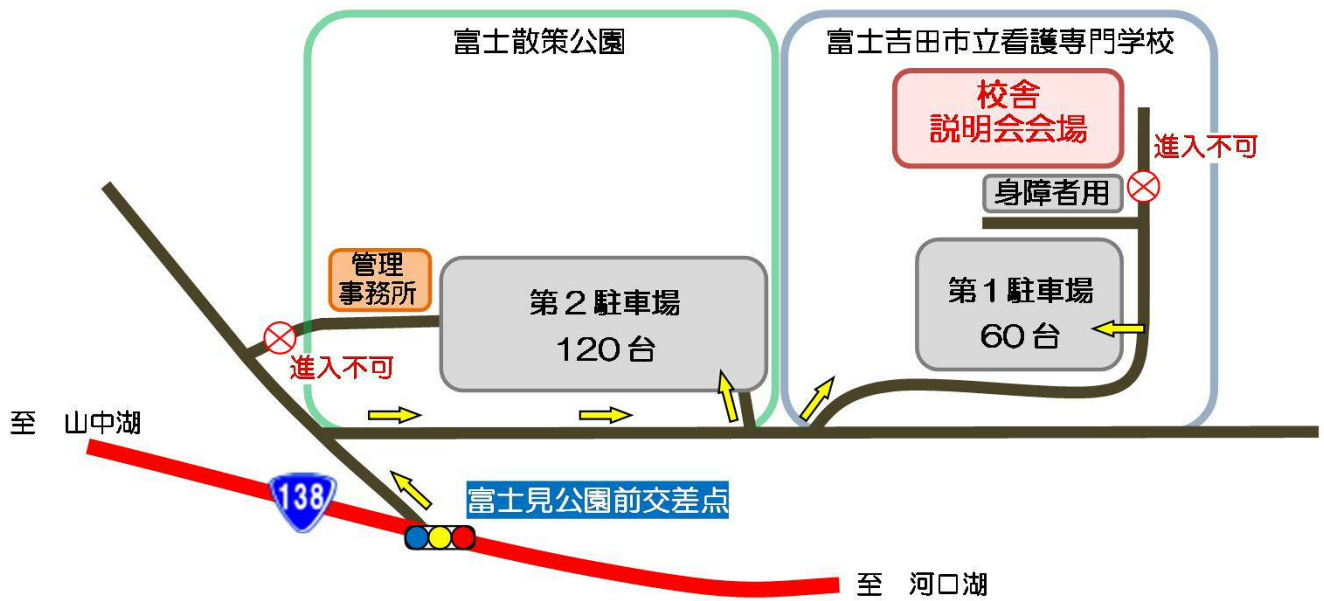

あらやかくふく  
国道138号新屋拡幅の事業計画説明会を開催します。

かみじゆく こうさてん ふじみ こうえんまえ こうさてん  
(国道138号上宿交差点から富士見公園前交差点間の約2.6km区間)

国道138号新屋拡幅については、平成24年度に新規事業化され、これまでに、「国道138号拡幅に伴う周辺地域まちづくり検討委員会」を設立し、周辺まちづくりとも連携しながら道路設計を進めてきましたが、この度概ね道路の形状が決まりましたので、下記日程により、地域の方を対象に説明会を開催します。

ふじよしだしりつ かんごせんもんがっこう  
場所 富士吉田市立看護専門学校 3階講堂  
日時 次表のとおり(受付開始 18:30)

日程	時間	対象者
7月13日(月)	19:00~20:30	新屋地区にお住まいの方
7月14日(火)	19:00~20:30	上宿地区にお住まいの方

事業計画説明会の開催については、対象地区にお住まいの方々に地区回覧するとともに、沿線の方に郵送によってお知らせしています。

## 会場案内図(富士吉田市立看護専門学校)

学校施設の駐車場スペースには限りがございますので、満車になり次第富士散策公園駐車場へのご案内となります。ご協力の程お願いいたします。