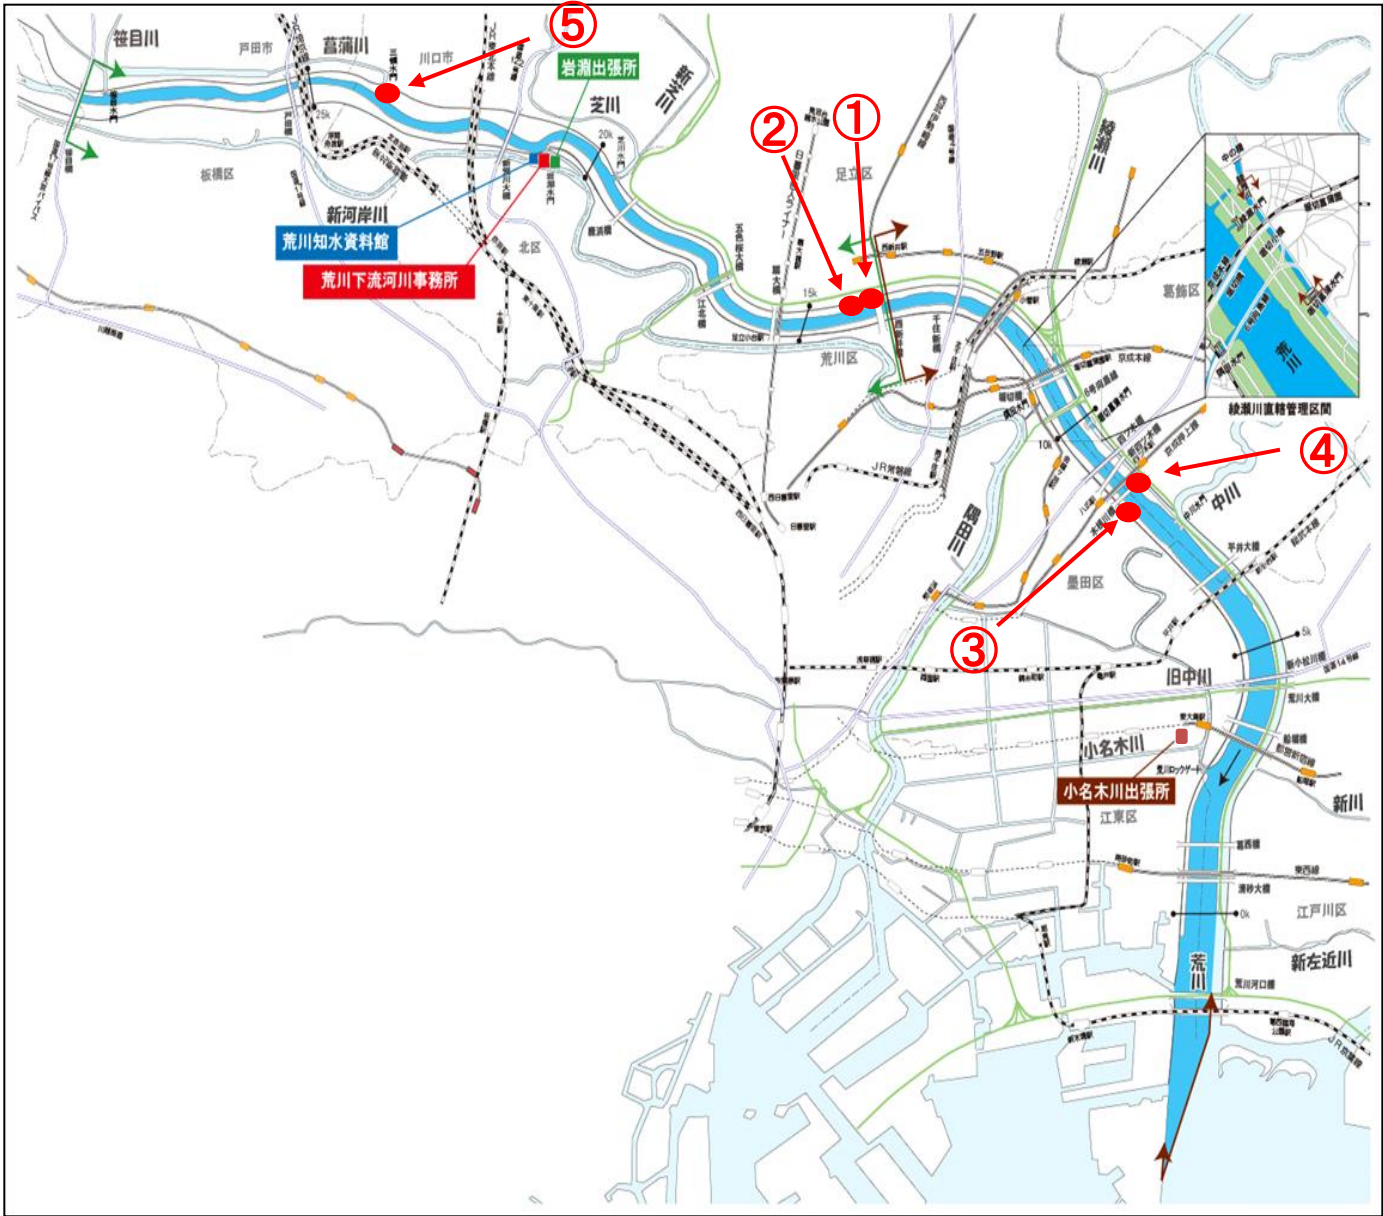

荒川下流部火災発生情報 平成27年3月 5件

- ①3月12日17時30分頃 荒川左岸13.8km西新井橋上流河川敷で火災発生
- ②3月15日 荒川左岸14.7km西新井橋上流河川敷で火災発生
(発生時刻不明・11時38分鎮火)
- ③3月24日 荒川右岸8.2km木根川橋下流河川敷で火災跡発見
- ④3月25日13時45分頃 荒川左岸8.3km木根川橋上流河川敷で火災発生
- ⑤3月25日17時00分頃 荒川左岸23.7km三領水門付近河川敷で火災発生

①3月12日17時30分頃 荒川左岸13.8km西新井橋上流河川敷で火災発生

焼失面積：約200㎡
出火原因：不明

②3月15日 荒川左岸14.7km西新井橋上流河川敷で火災発生
(発生時刻不明・11時38分鎮火)

焼失面積：約140㎡
出火原因：不明

③3月24日 荒川右岸8.2km木根川橋下流河川敷で火災跡発見

焼失面積：約24㎡
出火原因：不明

④3月25日13時45分頃 荒川左岸8.3km木根川橋上流河川敷で火災発生

焼失面積：約1000m²
出火原因：不明

⑤3月25日17時00分頃 荒川左岸23.7km三領水門付近河川敷で火災発生

焼失面積：約1800m²
出火原因：不明