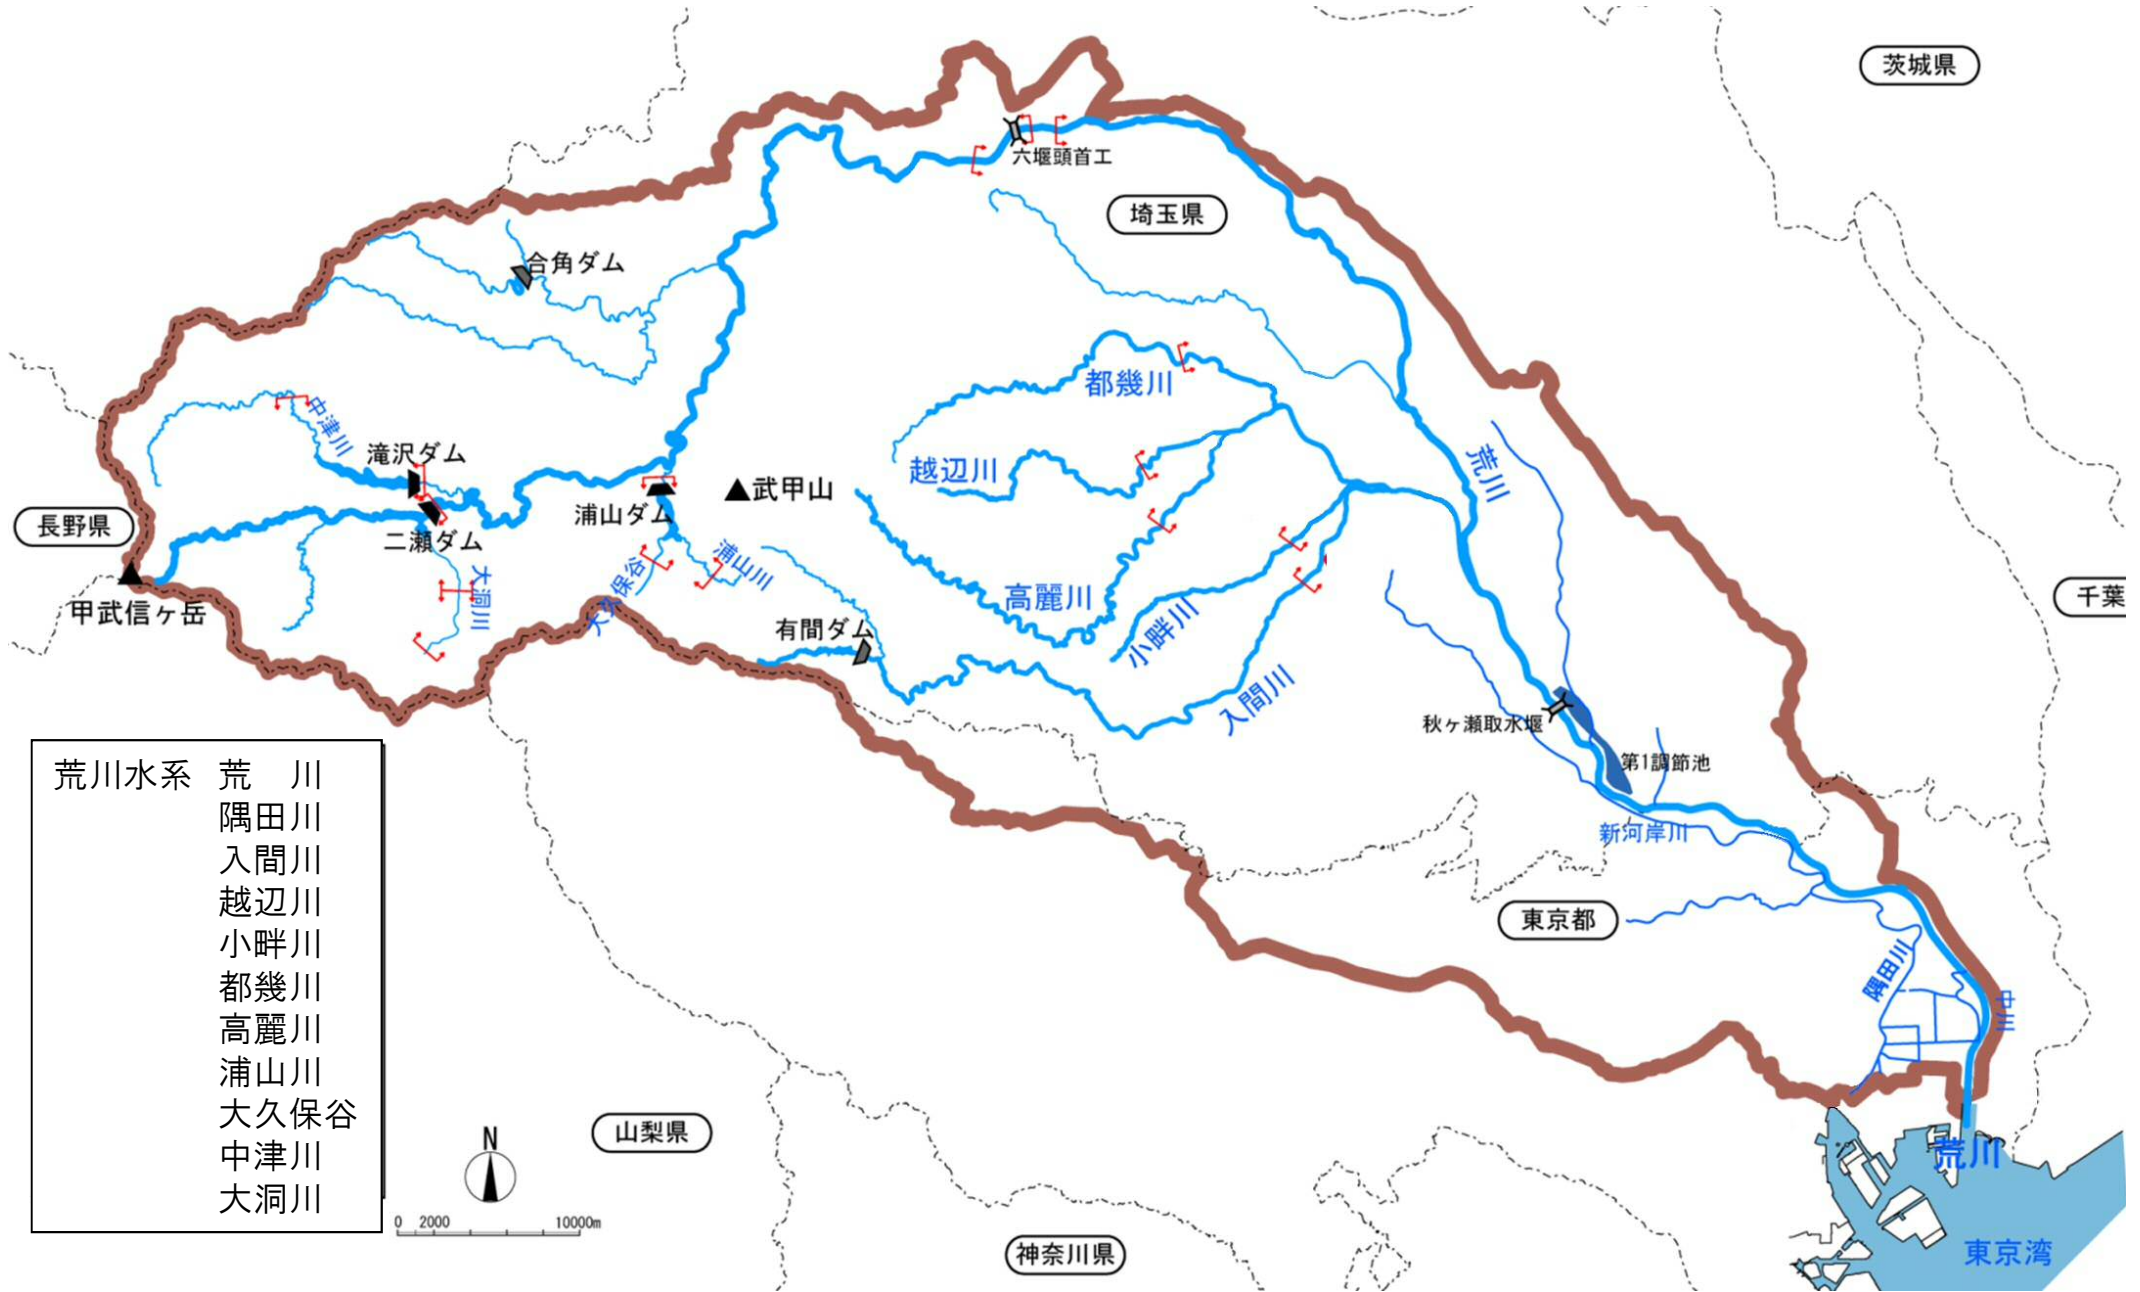

船舶の放置等を禁止する河川

- 荒川水系
- 荒川
 - 隅田川
 - 入間川
 - 越辺川
 - 小畔川
 - 都幾川
 - 高麗川
 - 浦山川
 - 大久保谷
 - 中津川
 - 大洞川