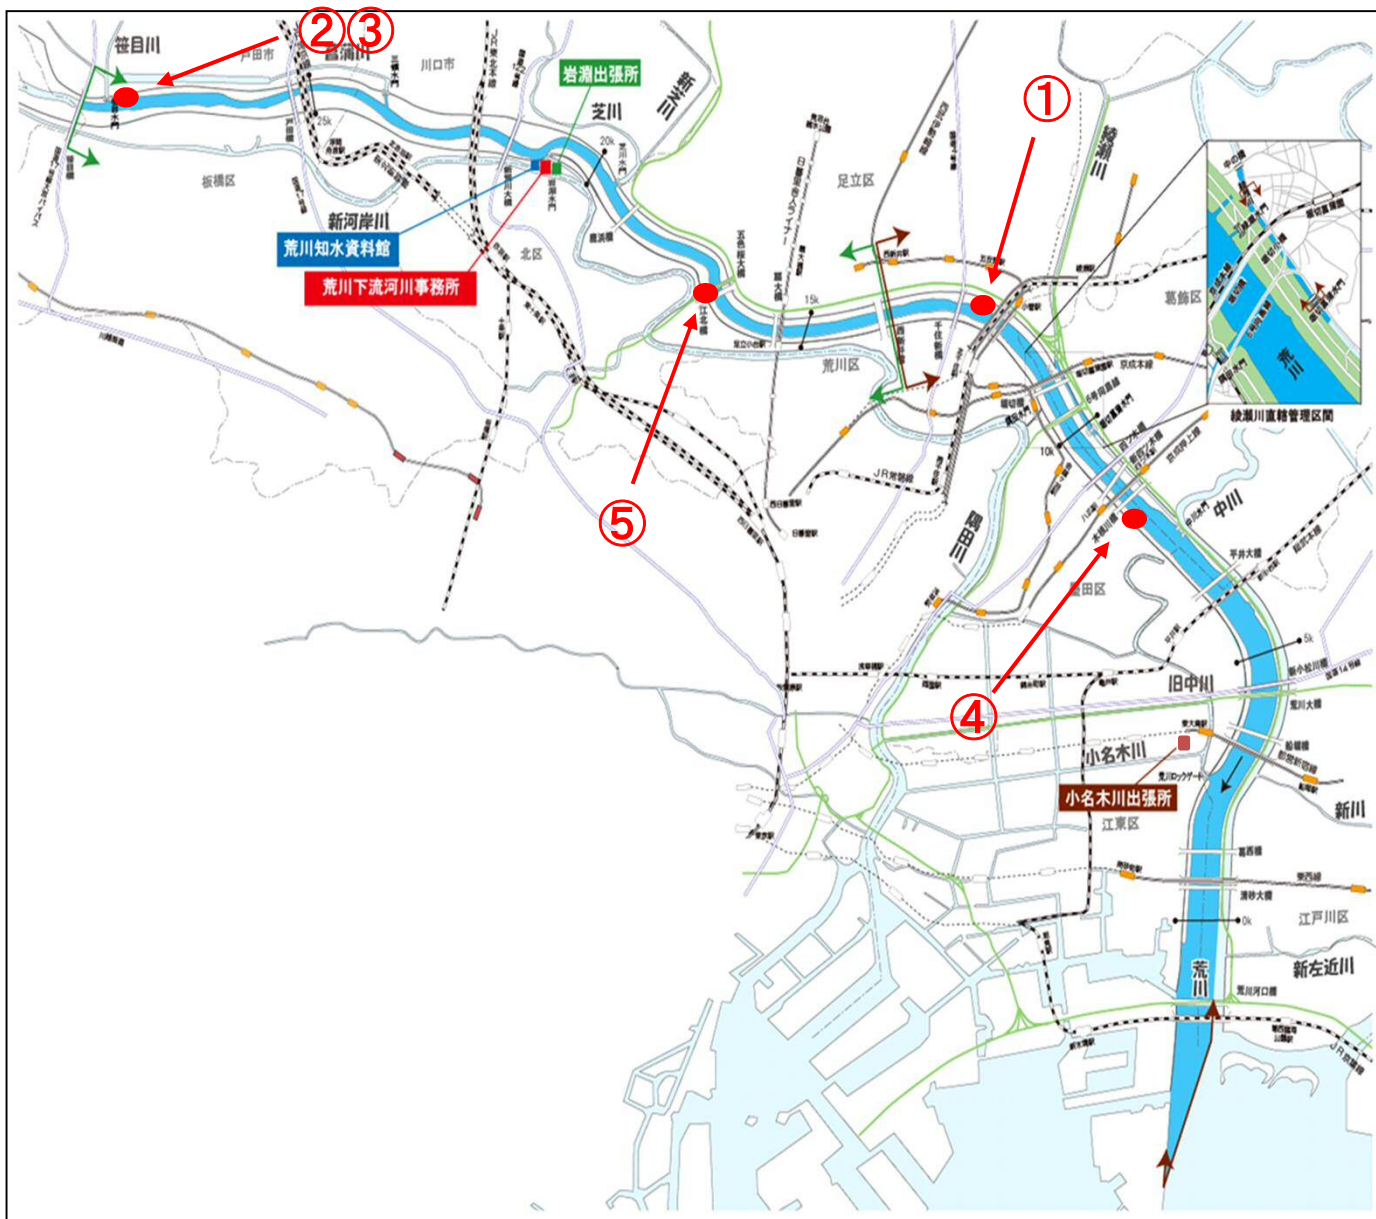

荒川下流部火災発生情報 平成27年2月 5件

- ①2月4日23時50分頃 荒川左岸12.3kmJR常磐線上流堤防で火災発生
- ②2月9日18時10分頃 荒川左岸27.8km笹目水門下流河川敷で火災発生
- ③2月11日16時00分頃 荒川左岸27.8km笹目水門下流堤防で火災発生
- ④2月15日12時20分頃 荒川右岸7.6km木根川橋下流堤防で火災発生
- ⑤2月19日 荒川右岸17.0km五色桜大橋下流河川敷で火災跡発見

①2月4日23時50分頃 荒川左岸12.3kmJR常磐線上流堤防で火災発生

焼失面積：約36㎡
出火原因：不明

②2月9日18時10分頃 荒川左岸27.8km笹目水門下流河川敷で火災発生

焼失面積：約100㎡
出火原因：不明

③2月11日16時00分頃 荒川左岸27.8km笹目水門下流堤防で火災発生

焼失面積：約200㎡
出火原因：不明

④2月15日12時20分頃 荒川右岸7.6km木根川橋下流堤防で火災発生

焼失面積：約150m²
出火原因：不明

⑤2月19日 荒川右岸17.0km五色桜大橋下流河川敷で火災跡発見

焼失面積：約12m²
出火原因：不明