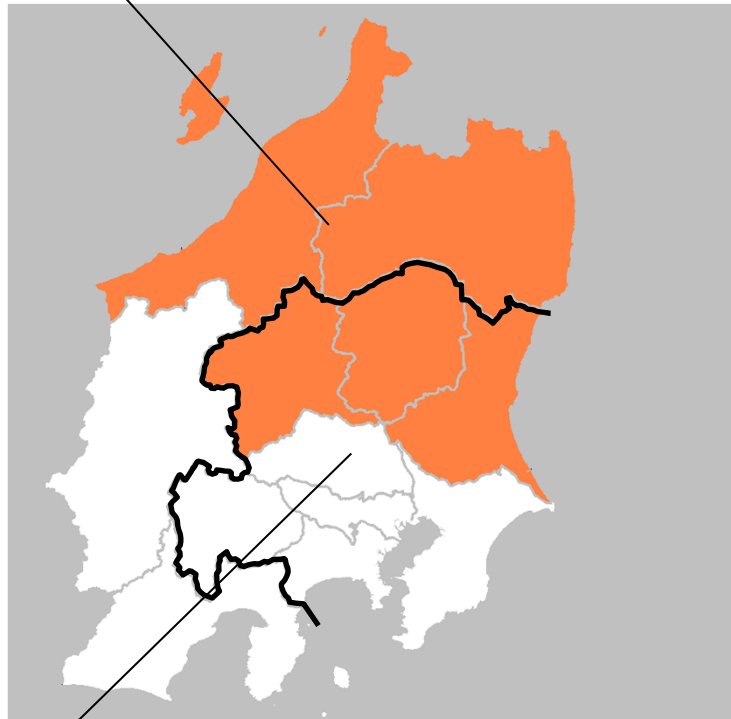

首都圏広域地方計画区域・首都圏広域地方計画協議会構成員

【協議会が作成した案を国土交通大臣が提示し、協議会・市町村と調整した上で、国土交通大臣が決定】

北関東・磐越地域

茨城県、栃木県、群馬県、福島県、新潟県

首都圏広域地方計画区域（1都7県）

茨城県、栃木県、群馬県、埼玉県、千葉県、東京都、神奈川県、山梨県

※協議会には、隣接する4県が参加
（福島県、新潟県、長野県、静岡県）

【国の地方行政機関】