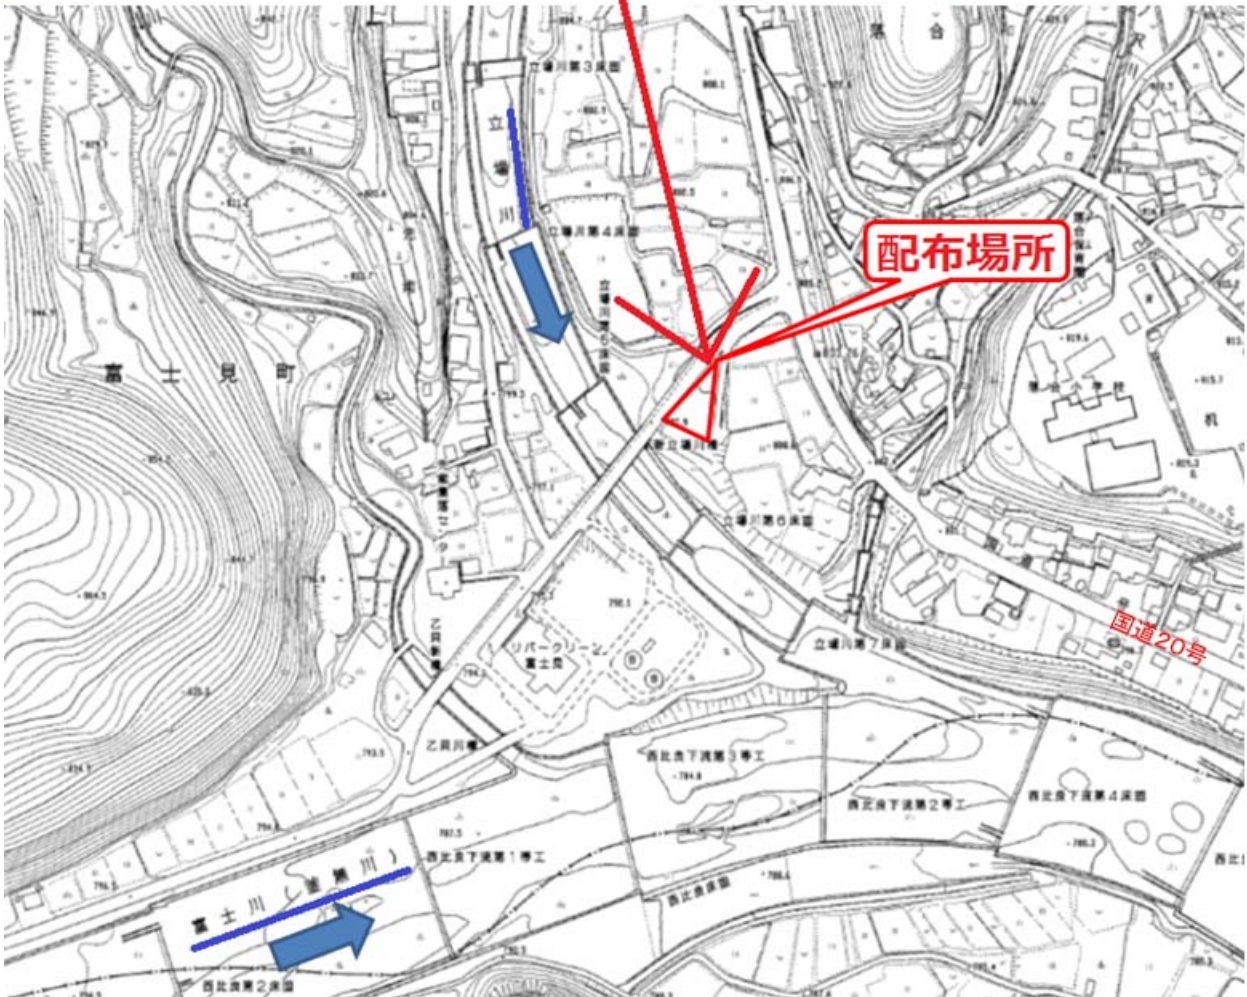

# 配布場所：長野県諏訪郡富士見町落合地先（新立場川橋北詰）

当地図は、国土地理院の地図・空中写真閲覧サービスのデータを基に、釜無川出張所が加工いたしました。

- ◆ 注意 事 項 : 無くなり次第終了します。  
積み込み・運搬等の作業は、ご自身の責任において安全をお願いします。  
お一人様軽トラ1台分程度とし、商業目的の方や個人での大量なご利用は、ご遠慮下さい。  
積み込み順路は一方通行となっておりますので、順路を守って下さい。  
スペースが狭いので、出入り口付近で一般交通の妨げにならないようご注意ください。
- ◆ 配 布 期 間 : 平成 27 年 3 月 6 日(金) 9 時 から 3 月 13 日(金) 16 時まで
- ◆ 問 合 せ 先 : 国土交通省 富士川砂防事務所 釜無川出張所 0266-62-2116