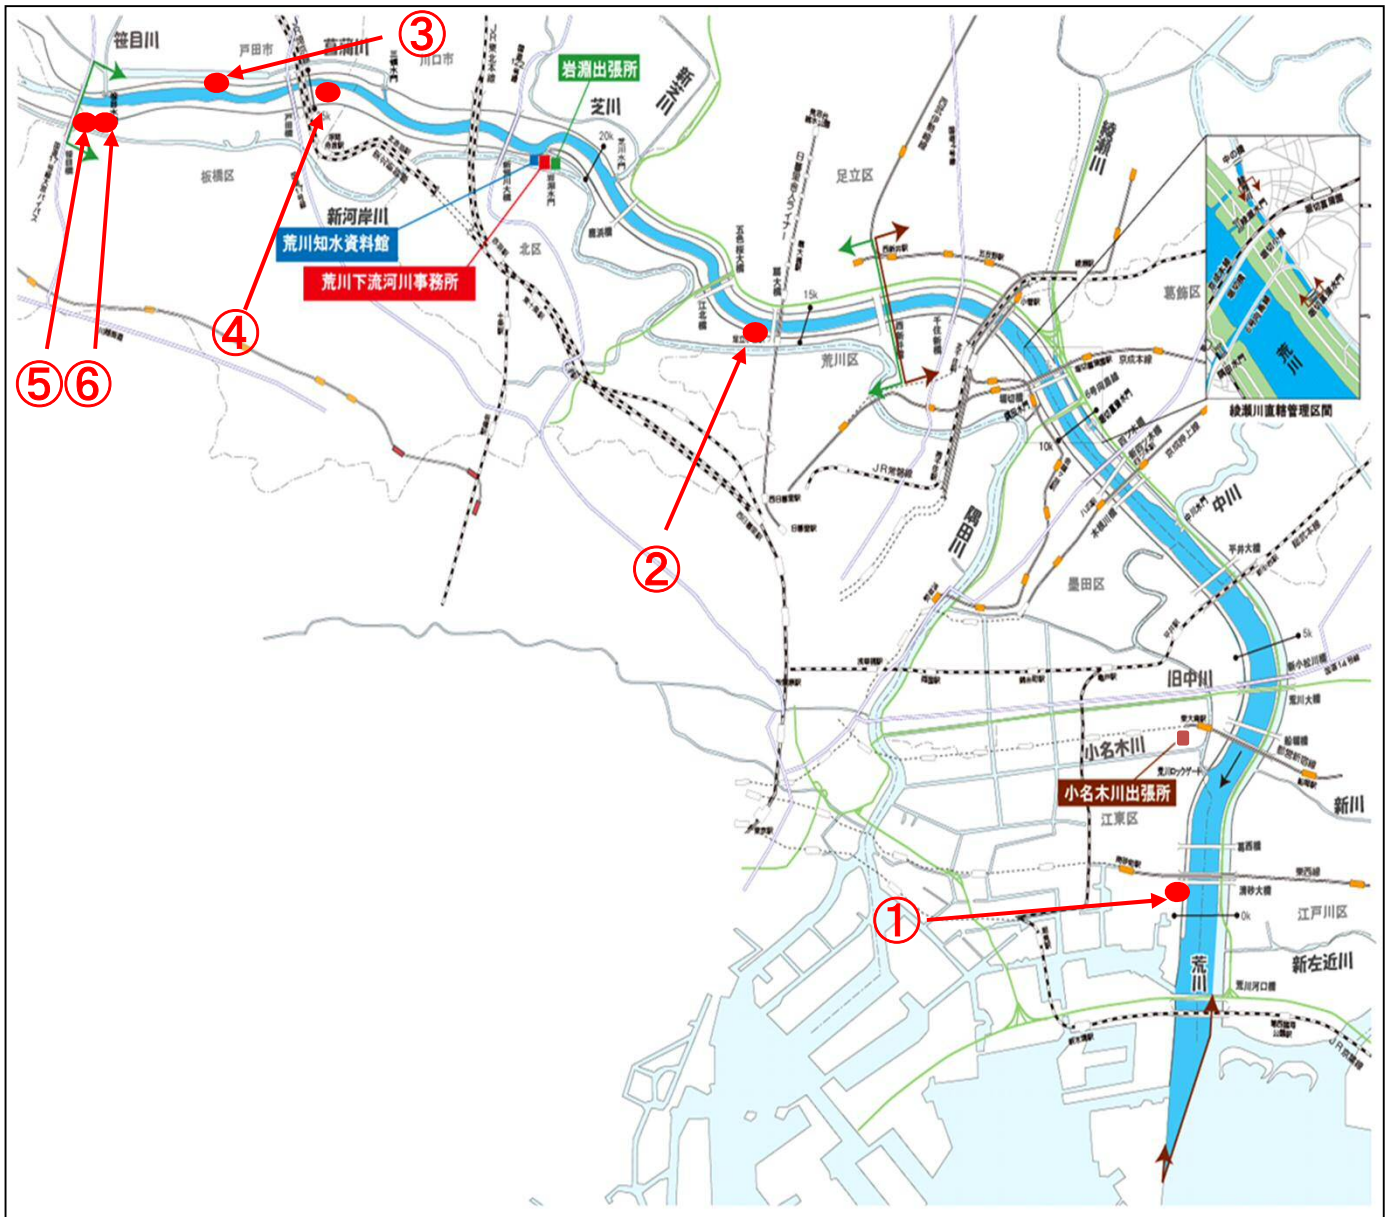

荒川下流部火災発生情報 平成27年1月 6件

- ①1月5日 荒川右岸0.4km清砂大橋下流河岸で火災跡発見
- ②1月5日16時00分頃 荒川右岸16.0km扇大橋上流河川敷で火災発生
- ③1月10日12時00分頃 荒川左岸26.5km戸田橋上流堤防で火災発生
- ④1月18日16時00分頃 荒川右岸24.8km板橋リバーステーション下流河川敷で火災発生
- ⑤1月26日 荒川右岸28.2km笠目橋下流河川敷で火災跡発見
- ⑥1月26日 荒川右岸28.3km笠目橋下流河川敷で火災跡発見

①1月5日 荒川右岸0.4km清砂大橋下流河岸で火災跡発見

焼失面積：約9m²
出火原因：不明

②1月5日16時00分頃 荒川右岸16.0km扇大橋上流河川敷で火災発生

焼失面積：約450m²
出火原因：不明

③1月10日12時00分頃 荒川左岸26.5km戸田橋上流堤防で火災発生

焼失面積：約600m²
出火原因：不明

④1月18日16時00分頃 荒川右岸24.8km板橋リバー駅下流河川敷で火災発生

焼失面積：約1,000m²
出火原因：不明

⑤1月26日 荒川右岸28.2km笹目橋下流河川敷で火災跡発見

焼失面積：約1m²
出火原因：不明

⑥1月26日 荒川右岸28.3km笹目橋下流河川敷で火災跡発見

焼失面積：約3m²
出火原因：不明