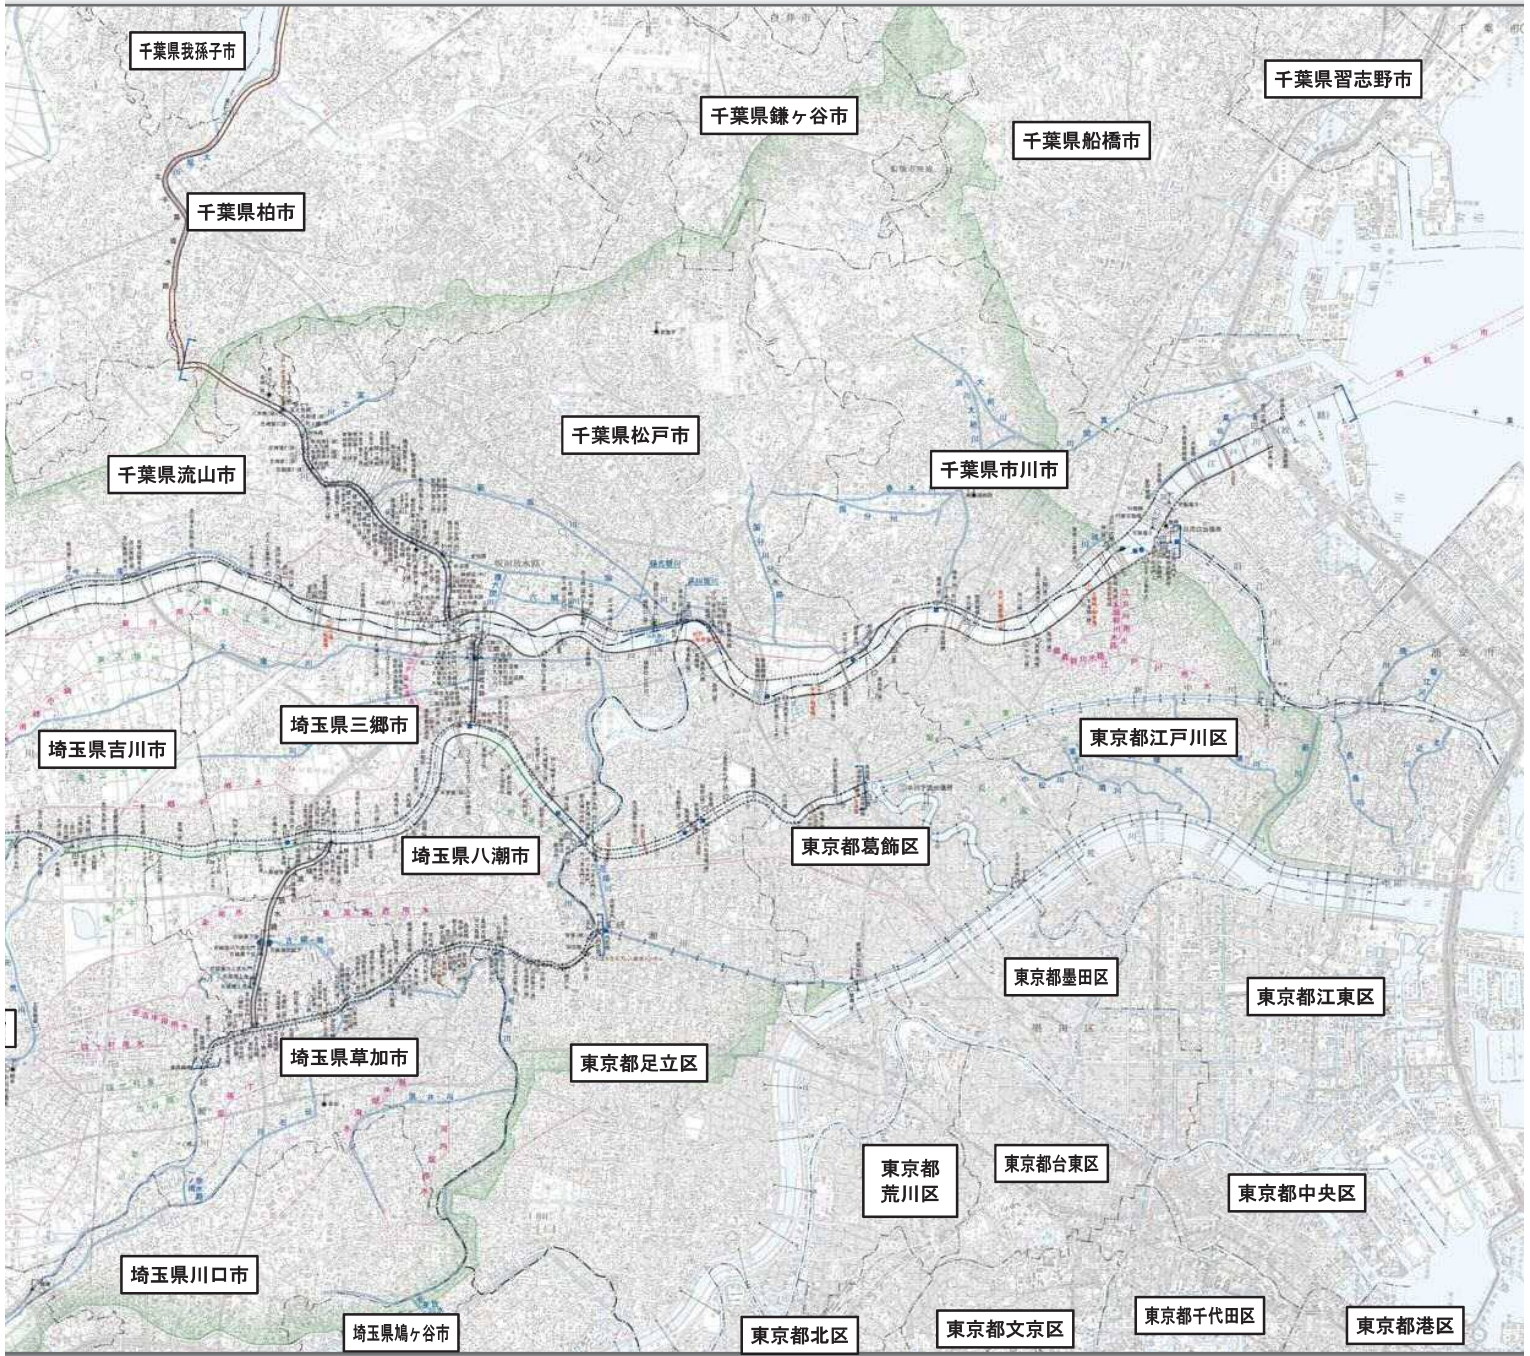

空から見た 江戸川 中川 綾瀬川

江戸川(旧江戸川)

利根運河

坂川(北千葉導水路)

中川(新中川)

綾瀬川

三郷放水路

綾瀬川放水路

首都圏外郭放水路

Contents

江戸川(旧江戸川)
005

利根運河
031

坂川(北千葉導水路)
037

中川(新中川)
043

綾瀬川
069

三郷放水路
082

綾瀬川放水路
085

首都圏外郭放水路
091

Photograph collection
"the Edogawa Nakagawa Ayasegawa seen from the blue sky"

江戸川・中川平面図

江戸川(旧江戸川)

利根運河

坂川(北千葉導水路)

中川(新中川)