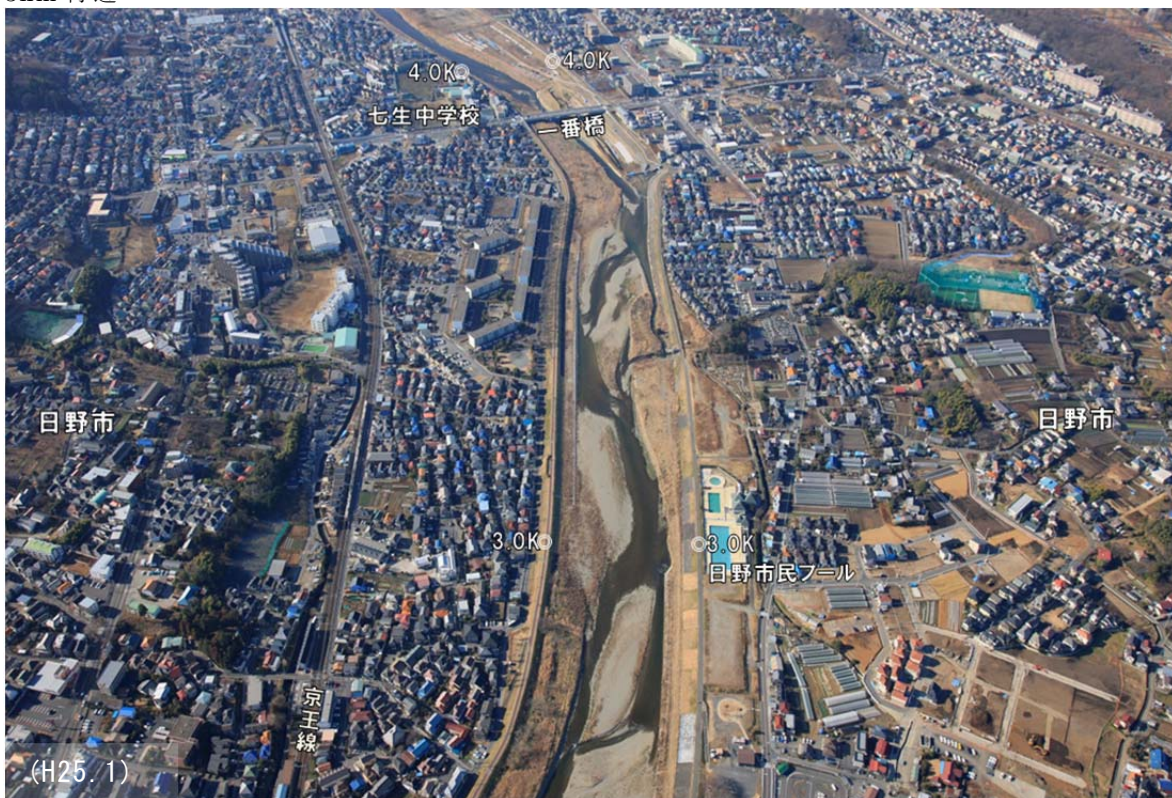

浅川フォトリバー: 0~4km 地点

0km 付近

1km 付近

2km 付近

3km 付近

4km 付近

浅川フォトリバー: 5~9km 地点

5km 付近

6km 付近

7km 付近

8km 付近

9km 付近

浅川フォトリバー: 10~13km 地点

10km 付近

11km 付近

12km 付近

13km 付近