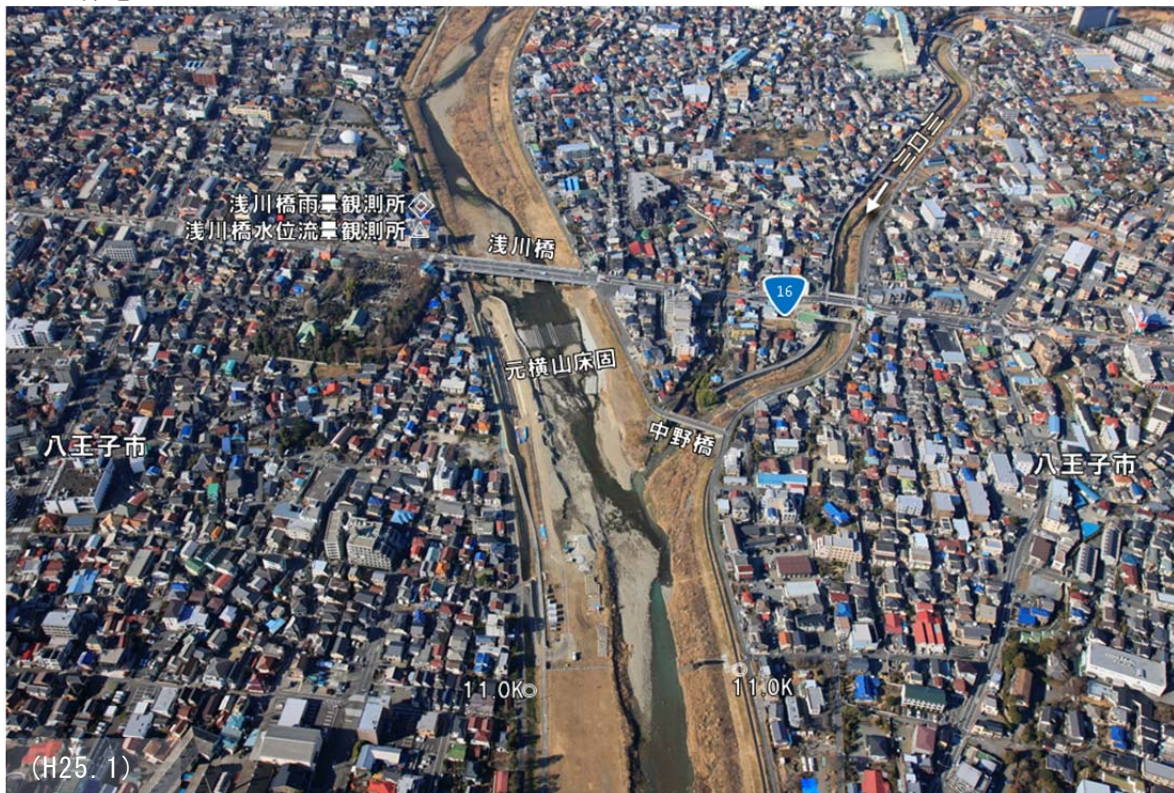

浅川フォトリバー: 0~4km 地点

0km 付近

1km 付近

2km 付近

3km 付近

4km 付近

浅川フォトリバー: 5~9km 地点

5km 付近

6km 付近

7km 付近

8km 付近

9km 付近

浅川フォトリバー: 10~13km 地点

10km 付近

11km 付近

12km 付近

13km 付近