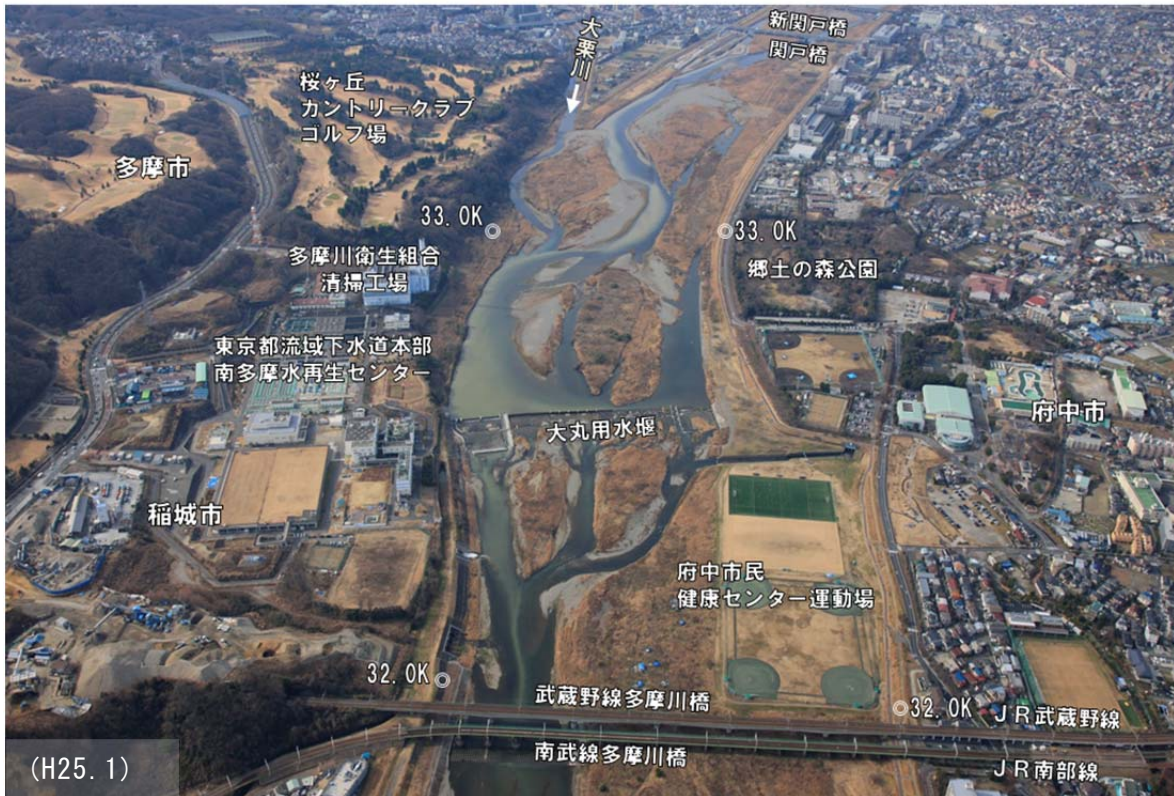

多摩川フォトリバー: 30~34km 地点

河口から 30km 付近

河口から 31km 付近

河口から 32km 付近

(H25. 1)

河口から 33km 付近

(H25. 1)

河口から 34km 付近

多摩川フォトリバー: 35~39km 地点

河口から 35km 付近

河口から 36km 付近

河口から 37km 付近

河口から 38km 付近

河口から 39km 付近

(H25. 1)