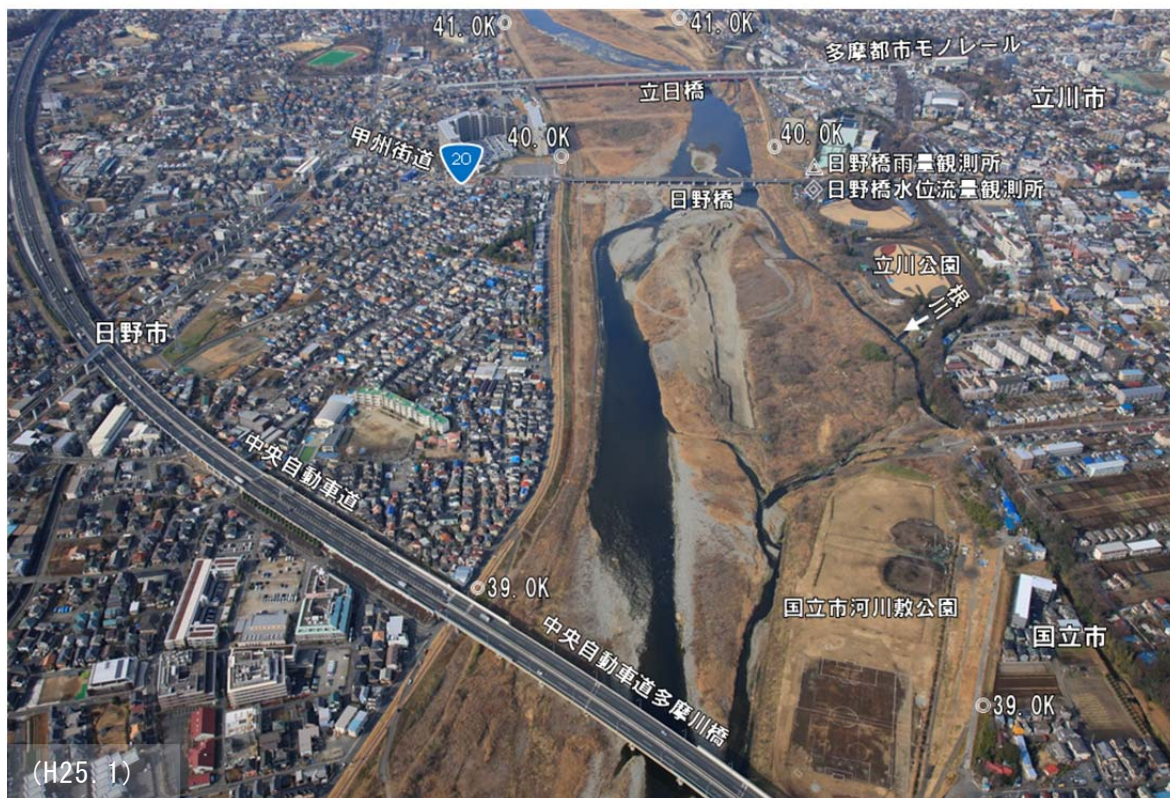

多摩川フォトリバー: 30~34km 地点

河口から 30km 付近

河口から 31km 付近

河口から 32km 付近

(H25. 1)

河口から 33km 付近

(H25. 1)

河口から 34km 付近

多摩川フォトリバー: 35~39km 地点

河口から 35km 付近

河口から 36km 付近

河口から 37km 付近

河口から 38km 付近

河口から 39km 付近

(H25. 1)