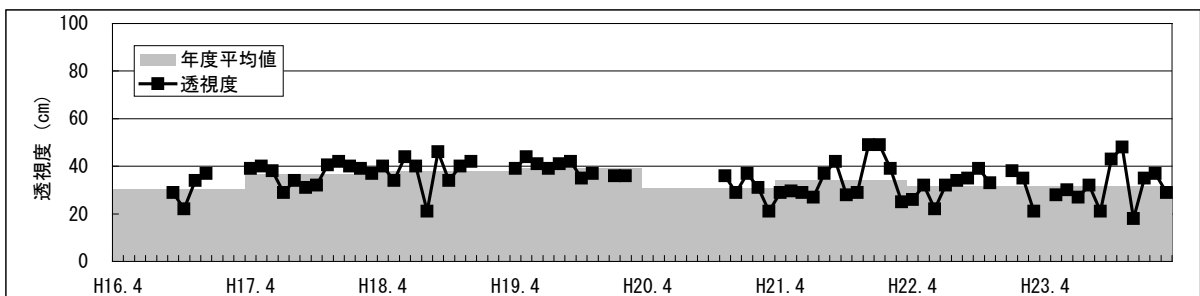

【水環境モニタリング結果（毛長川・花畑大橋）】  
 ①水質調査結果（水温・pH・DO・COD・透視度）

【水環境モニター結果（毛長川・花畑大橋）】

③見た目の調査結果（川底・におい・生き物・水辺の利用）