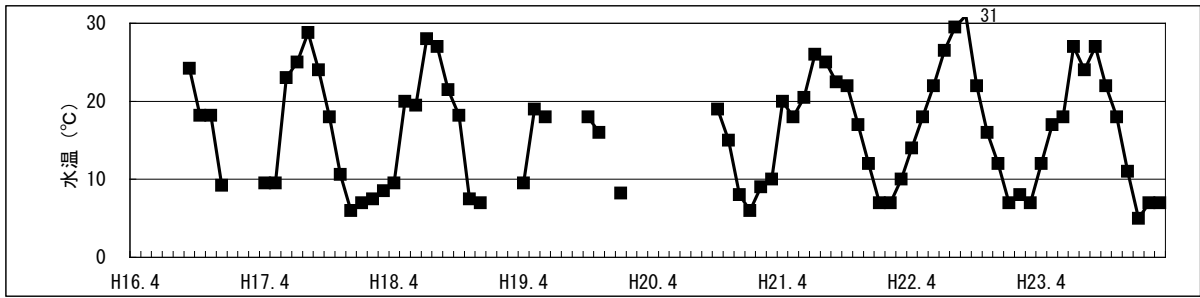

【水環境モニタリング結果（毛長川・花畑大橋）】  
 ①水質調査結果（水温・pH・DO・COD・透視度）

【水環境モニター結果（毛長川・花畑大橋）】

③見た目の調査結果（川底・におい・生き物・水辺の利用）