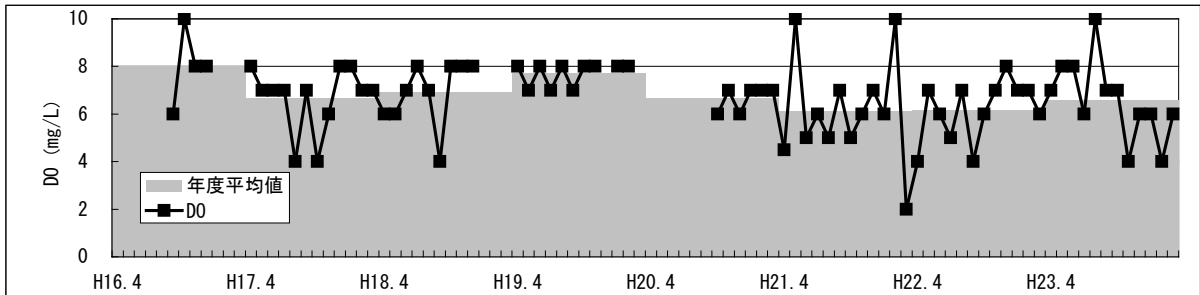

【水環境モニタリング結果（毛長川・花畑大橋）】  
 ①水質調査結果（水温・pH・DO・COD・透視度）

【水環境モニター結果（毛長川・花畑大橋）】

③見た目の調査結果（川底・におい・生き物・水辺の利用）