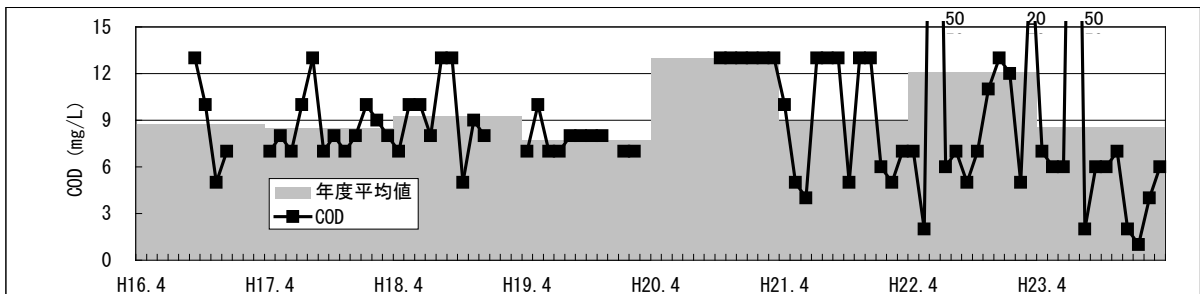

【水環境モニタリング結果（毛長川・花畑大橋）】  
 ①水質調査結果（水温・pH・DO・COD・透視度）

【水環境モニター結果（毛長川・花畑大橋）】

③見た目の調査結果（川底・におい・生き物・水辺の利用）