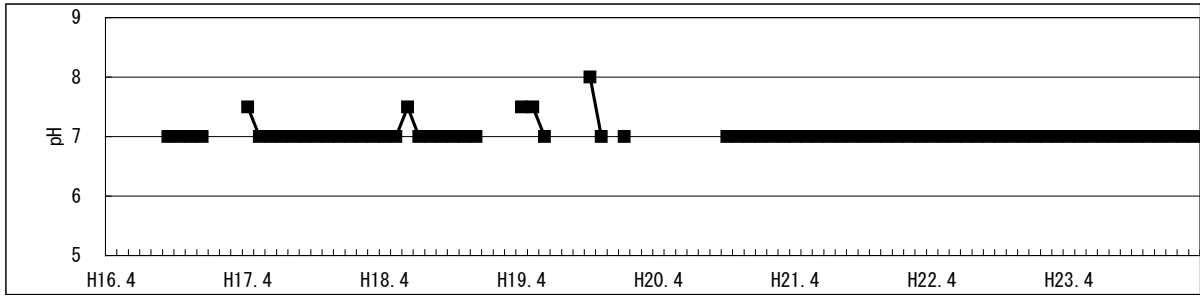

【水環境モニタリング結果（毛長川・花畑大橋）】  
 ①水質調査結果（水温・pH・DO・COD・透視度）

【水環境モニター結果（毛長川・花畑大橋）】

③見た目の調査結果（川底・におい・生き物・水辺の利用）