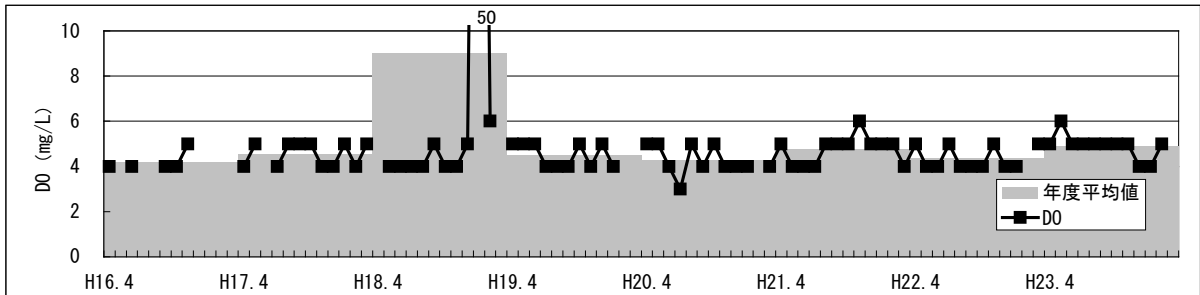

【水環境モニター結果（毛長川・谷塚橋 [足立区]）】

①水質調査結果（水温・pH・DO・COD・透視度）

【水環境モニター結果（毛長川・谷塚橋〔足立区〕）】  
 ③見た目の調査結果（川底・におい・生き物・水辺の利用）