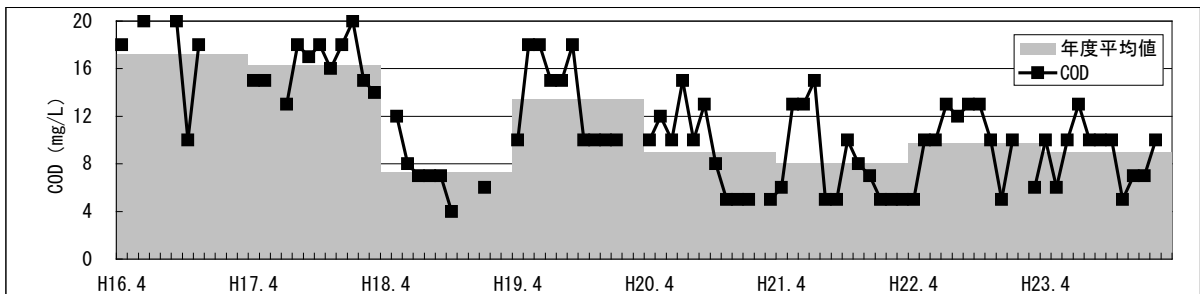

【水環境モニター結果（毛長川・谷塚橋 [足立区]）】

①水質調査結果（水温・pH・DO・COD・透視度）

【水環境モニター結果（毛長川・谷塚橋〔足立区〕）】  
 ③見た目の調査結果（川底・におい・生き物・水辺の利用）