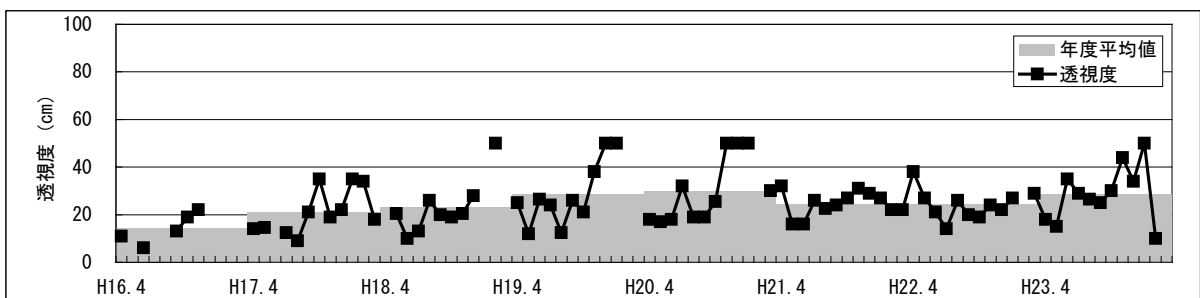

【水環境モニター結果（毛長川・谷塚橋 [足立区]）】

①水質調査結果（水温・pH・DO・COD・透視度）

【水環境モニター結果（毛長川・谷塚橋〔足立区〕）】  
 ③見た目の調査結果（川底・におい・生き物・水辺の利用）