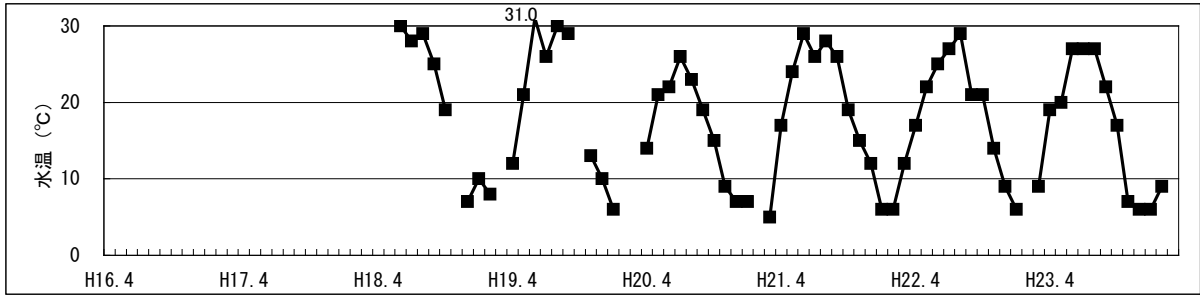

【水環境モニター結果（毛長川・谷塚橋 [足立区]）】

①水質調査結果（水温・pH・DO・COD・透視度）

【水環境モニター結果（毛長川・谷塚橋〔足立区〕）】  
 ③見た目の調査結果（川底・におい・生き物・水辺の利用）