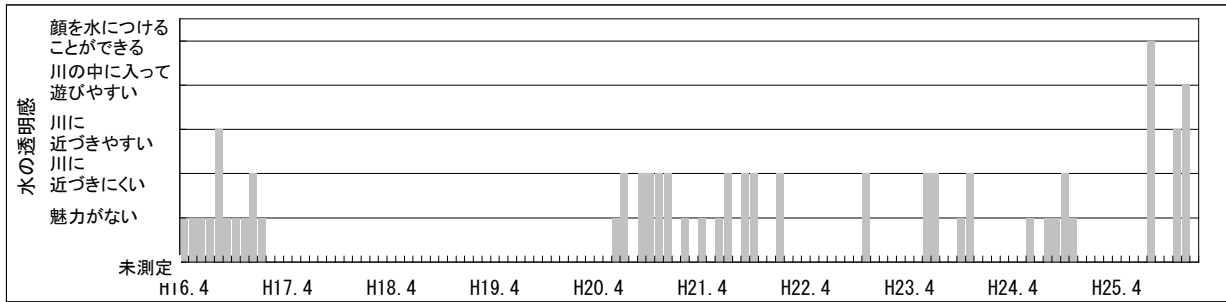

【水環境モニタ一結果（綾瀬川・堀切橋 [葛飾区] ）】

①水質調査結果（水温・pH・DO・COD・透視度）

【水環境モニター結果（綾瀬川・堀切橋 [葛飾区] ）】

②見た目の調査結果（水の透明感・水の色・水の量・川岸のゴミ・川の中のゴミ）

【水環境モニター結果（綾瀬川・堀切橋 [葛飾区] ）】  
 ③見た目の調査結果（川底・におい・生き物・水辺の利用）