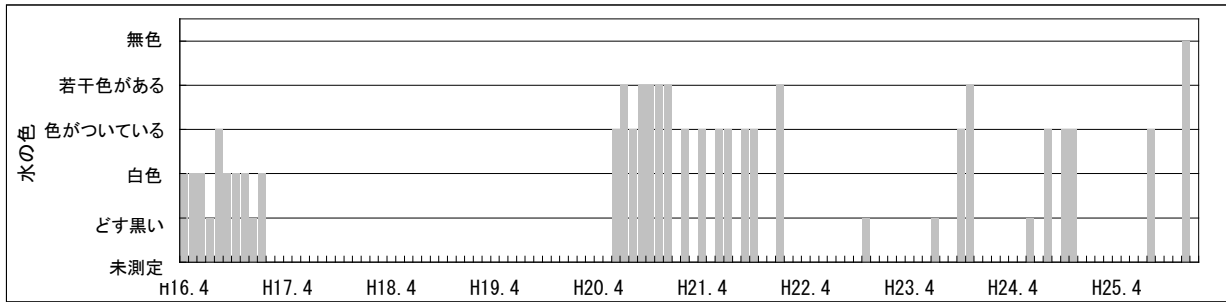

【水環境モニタ一結果（綾瀬川・堀切橋 [葛飾区] ）】

①水質調査結果（水温・pH・DO・COD・透視度）

【水環境モニター結果（綾瀬川・堀切橋 [葛飾区] ）】

②見た目の調査結果（水の透明感・水の色・水の量・川岸のゴミ・川の中のゴミ）

【水環境モニター結果（綾瀬川・堀切橋 [葛飾区] ）】  
 ③見た目の調査結果（川底・におい・生き物・水辺の利用）