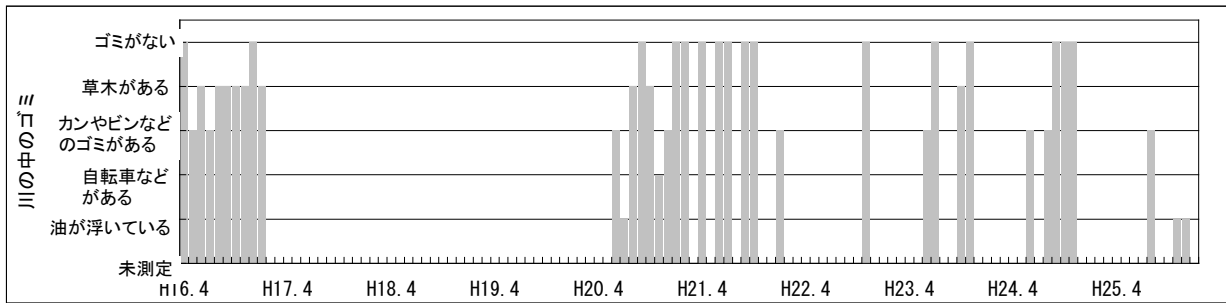

【水環境モニタ一結果（綾瀬川・堀切橋 [葛飾区] ）】

①水質調査結果（水温・pH・DO・COD・透視度）

【水環境モニター結果（綾瀬川・堀切橋 [葛飾区] ）】

②見た目の調査結果（水の透明感・水の色・水の量・川岸のゴミ・川の中のゴミ）

【水環境モニター結果（綾瀬川・堀切橋 [葛飾区] ）】  
 ③見た目の調査結果（川底・におい・生き物・水辺の利用）