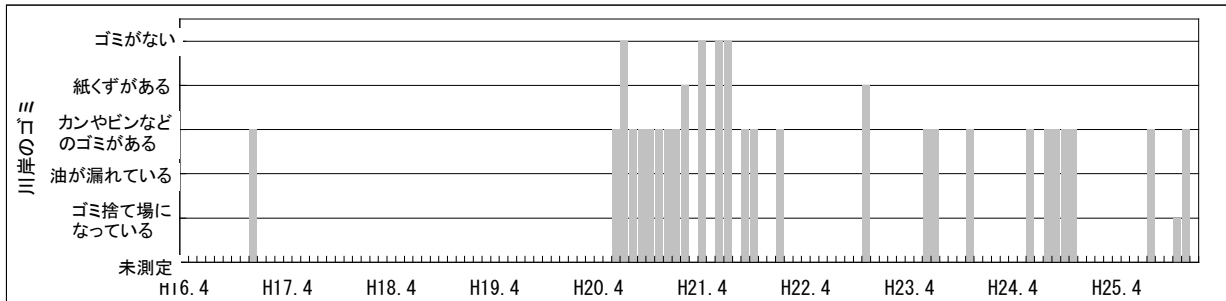

【水環境モニタ一結果（綾瀬川・堀切橋 [葛飾区] ）】

①水質調査結果（水温・pH・DO・COD・透視度）

【水環境モニター結果（綾瀬川・堀切橋 [葛飾区] ）】

②見た目の調査結果（水の透明感・水の色・水の量・川岸のゴミ・川の中のゴミ）

【水環境モニター結果（綾瀬川・堀切橋 [葛飾区] ）】  
 ③見た目の調査結果（川底・におい・生き物・水辺の利用）