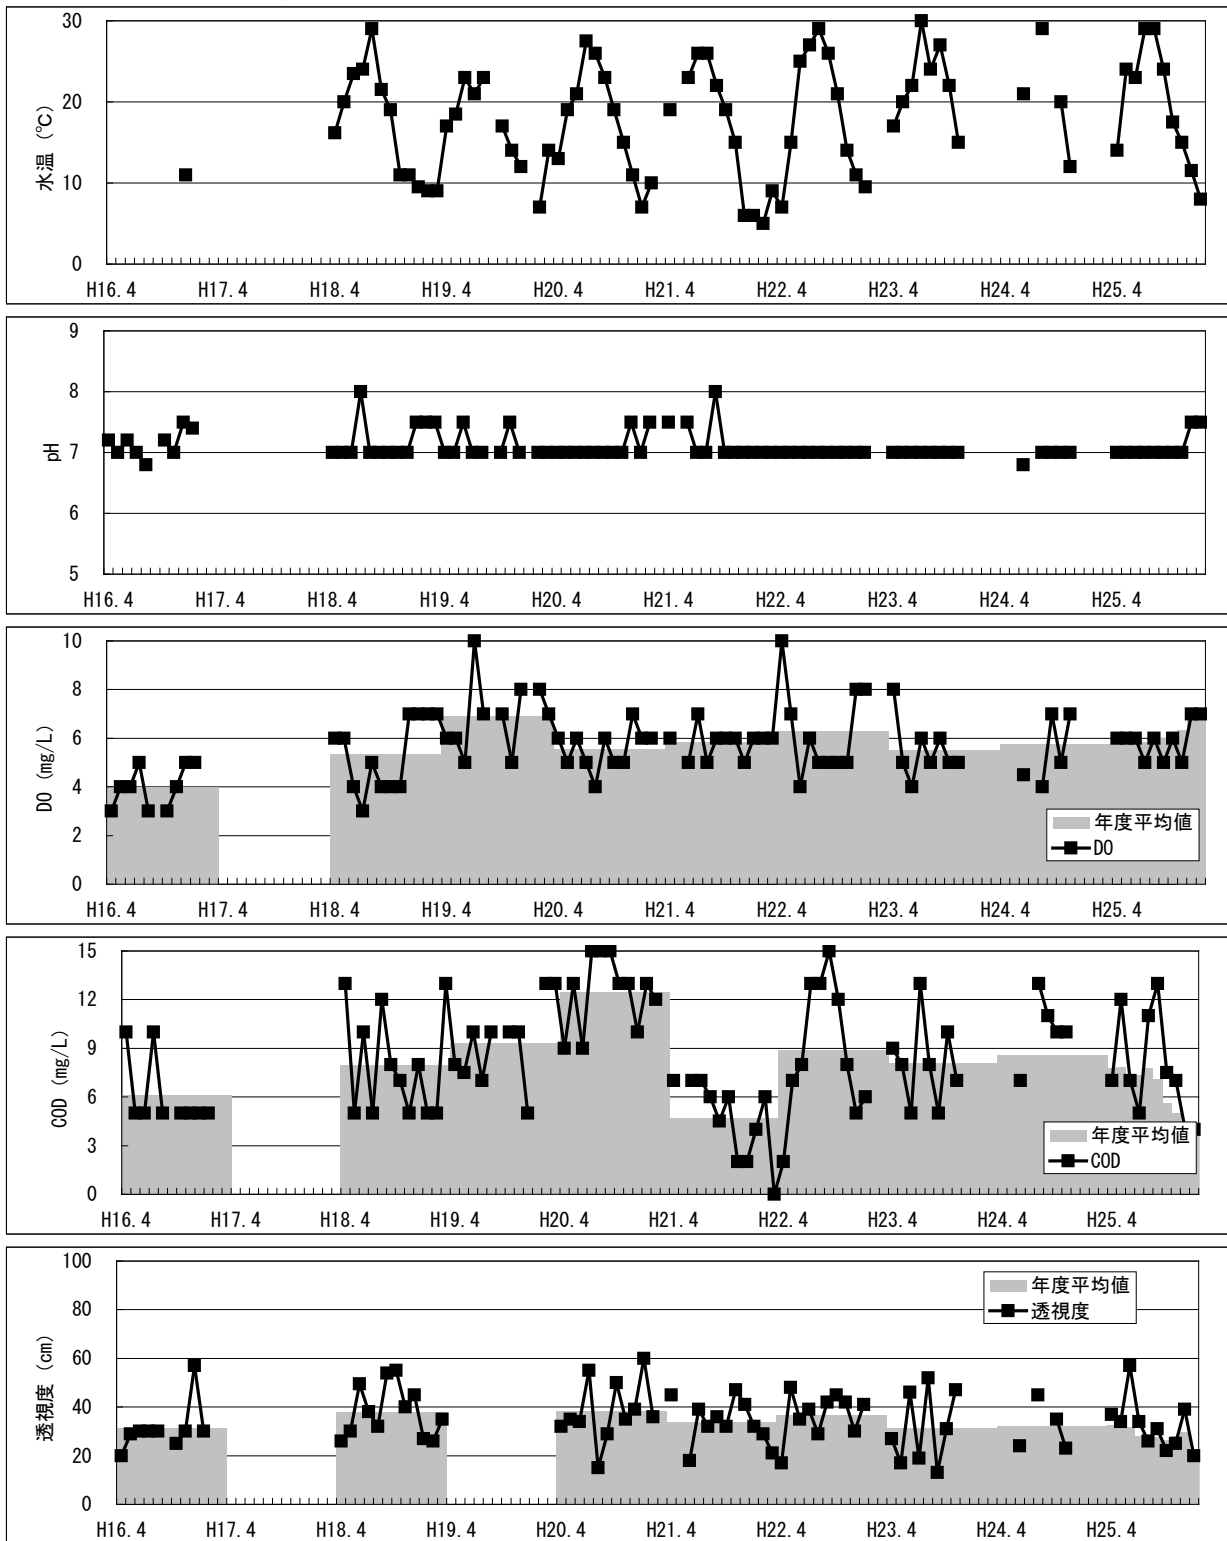

【水環境モニタ一結果（綾瀬川・堀切橋 [葛飾区] ）】

①水質調査結果（水温・pH・DO・COD・透視度）

【水環境モニター結果（綾瀬川・堀切橋 [葛飾区] ）】

②見た目の調査結果（水の透明感・水の色・水の量・川岸のゴミ・川の中のゴミ）

【水環境モニター結果（綾瀬川・堀切橋 [葛飾区] ）】  
 ③見た目の調査結果（川底・におい・生き物・水辺の利用）