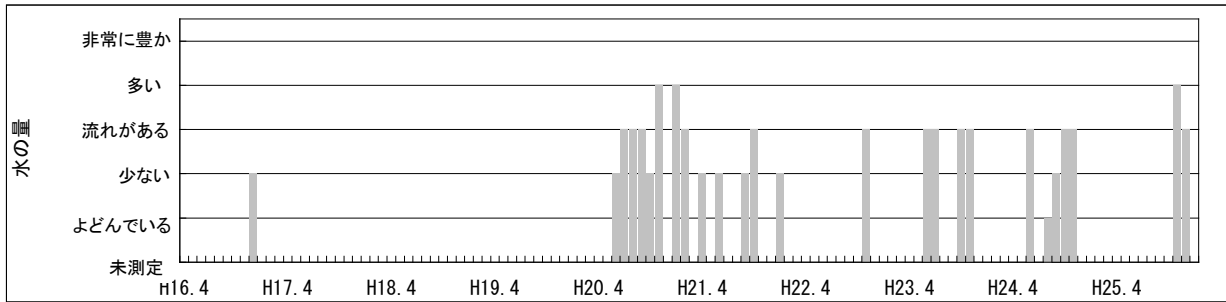

【水環境モニタ一結果（綾瀬川・堀切橋 [葛飾区] ）】

①水質調査結果（水温・pH・DO・COD・透視度）

【水環境モニター結果（綾瀬川・堀切橋 [葛飾区] ）】

②見た目の調査結果（水の透明感・水の色・水の量・川岸のゴミ・川の中のゴミ）

【水環境モニター結果（綾瀬川・堀切橋 [葛飾区] ）】  
 ③見た目の調査結果（川底・におい・生き物・水辺の利用）