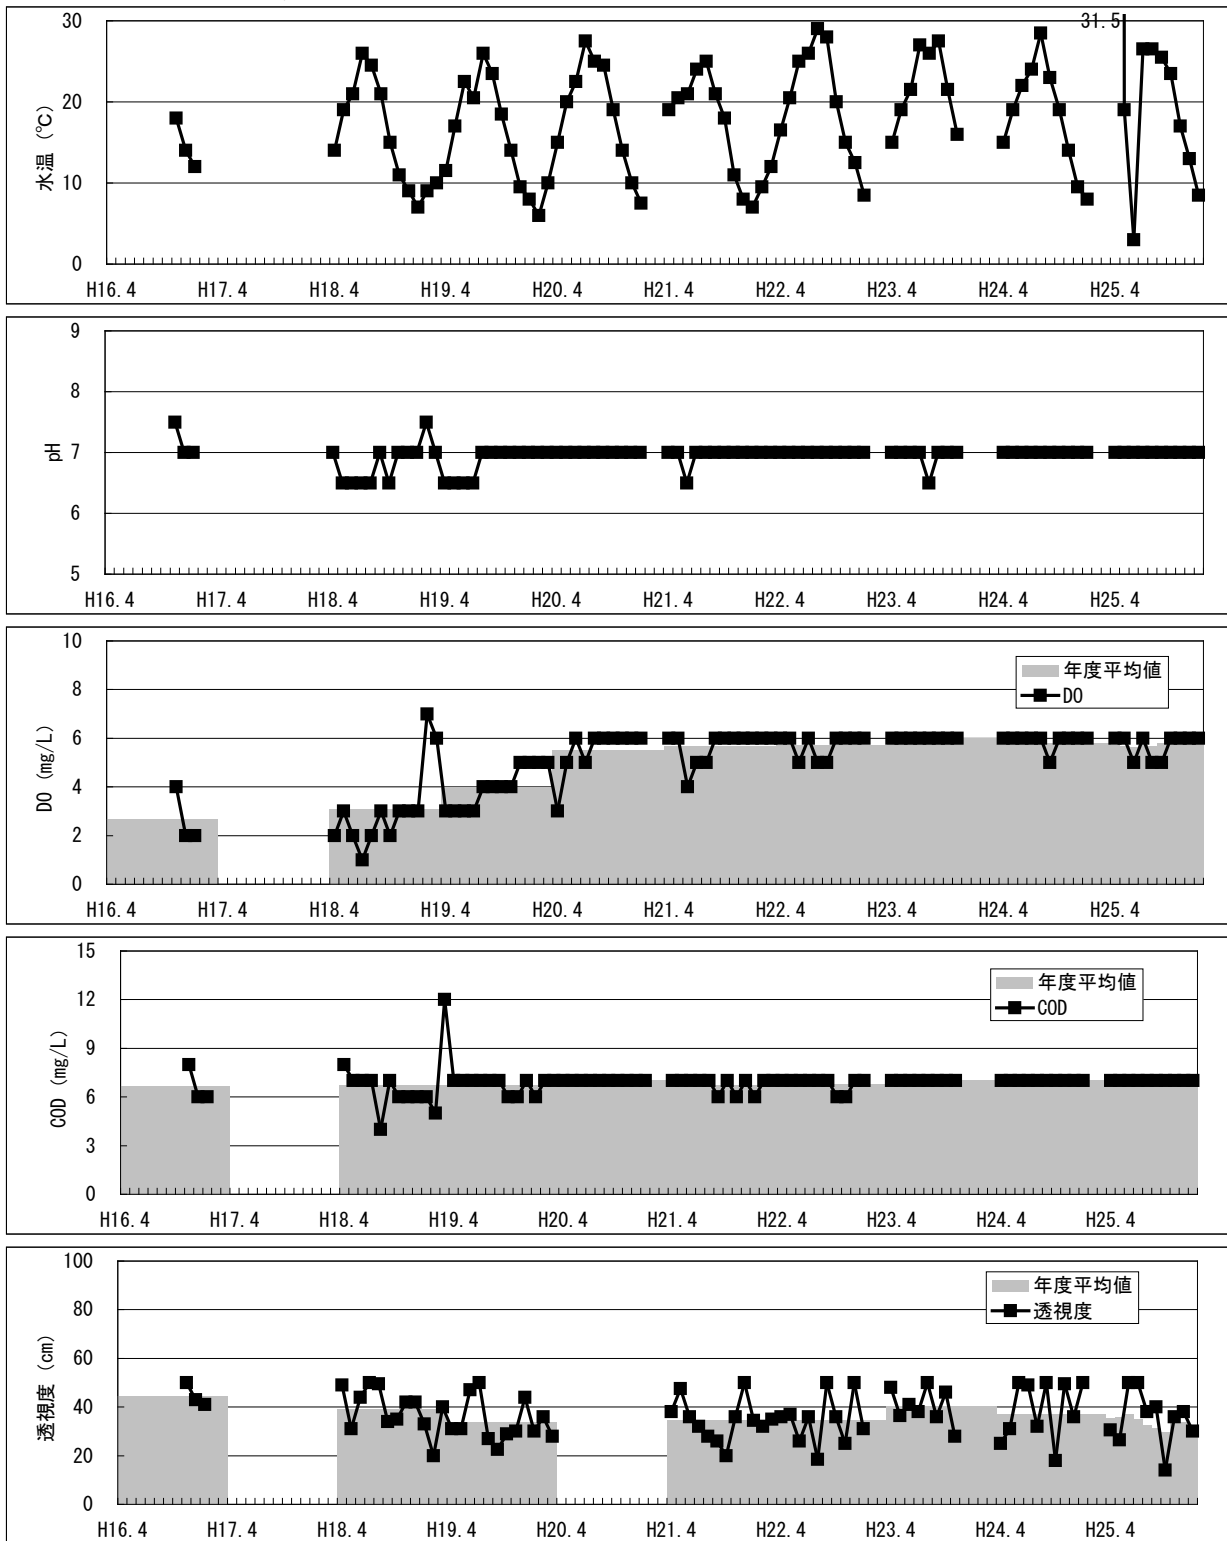

【水環境モニタ一結果（綾瀬川・水戸橋 [葛飾区①] ）】
 ①水質調査結果（水温・pH・DO・COD・透視度）

【水環境モニター結果（綾瀬川・水戸橋 [葛飾区①] ）】
 ③見た目の調査結果（川底・におい・生き物・水辺の利用）