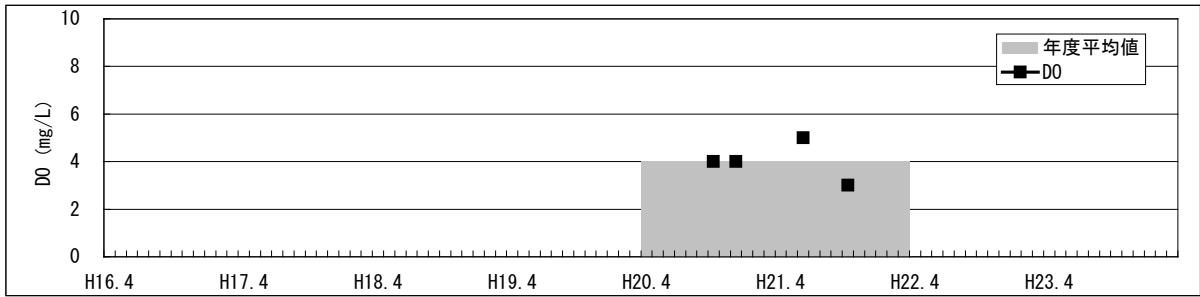

【水環境モニター結果（綾瀬川・みどり橋）】
 ①水質調査結果（水温・pH・DO・COD・透視度）

【水環境モニター結果（綾瀬川・みどり橋）】

②見た目の調査結果（水の透明感・水の色・水の量・川岸のゴミ・川の中のゴミ）

【水環境モニター結果（綾瀬川・みどり橋）】
 ③見た目の調査結果（川底・におい・生き物・水辺の利用）