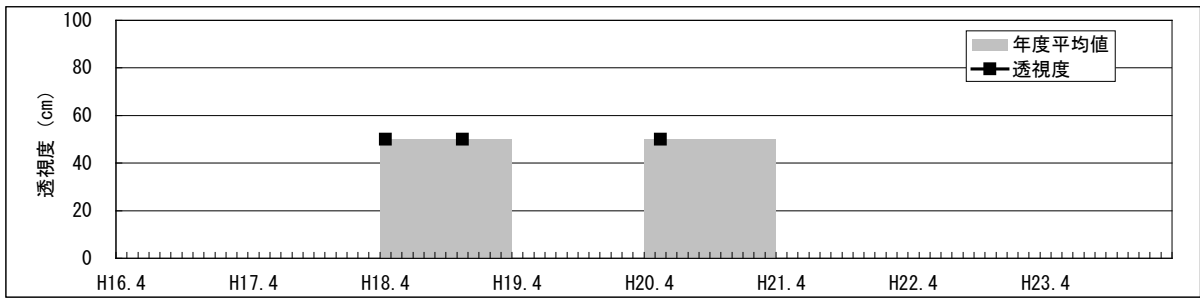

【水環境モニター結果（綾瀬川・みどり橋）】
 ①水質調査結果（水温・pH・DO・COD・透視度）

【水環境モニター結果（綾瀬川・みどり橋）】

②見た目の調査結果（水の透明感・水の色・水の量・川岸のゴミ・川の中のゴミ）

【水環境モニター結果（綾瀬川・みどり橋）】
 ③見た目の調査結果（川底・におい・生き物・水辺の利用）