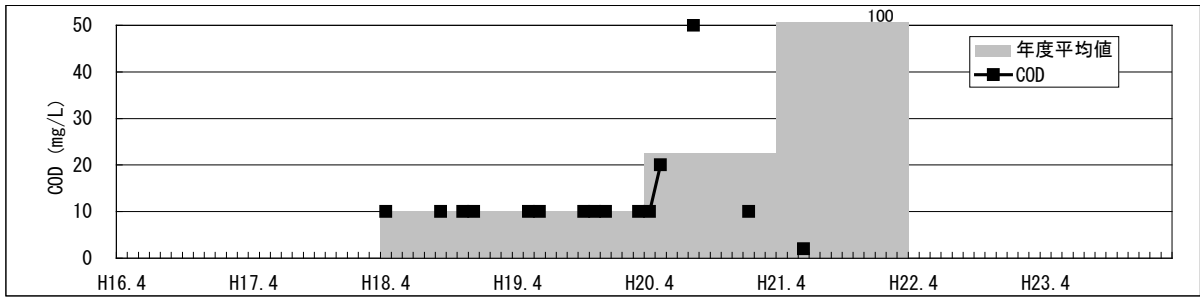

【水環境モニター結果（綾瀬川・みどり橋）】
 ①水質調査結果（水温・pH・DO・COD・透視度）

【水環境モニター結果（綾瀬川・みどり橋）】

②見た目の調査結果（水の透明感・水の色・水の量・川岸のゴミ・川の中のゴミ）

【水環境モニター結果（綾瀬川・みどり橋）】
 ③見た目の調査結果（川底・におい・生き物・水辺の利用）