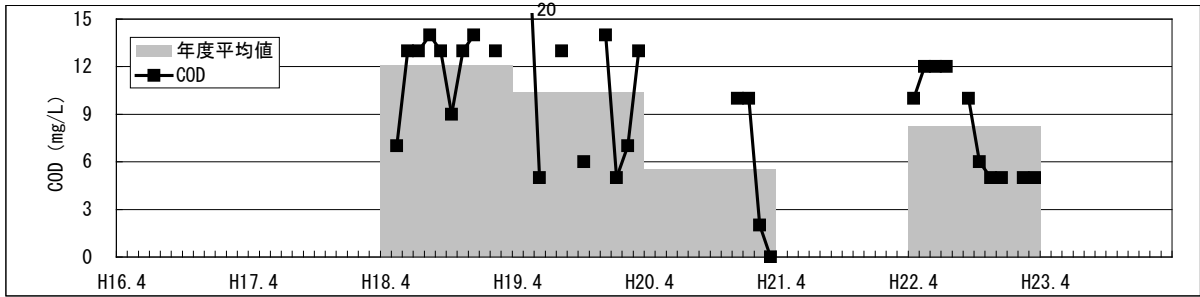

【水環境モニター結果（綾瀬川・宮代橋〔八潮市〕）】

①水質調査結果（水温・pH・DO・COD・透視度）

【水環境モニター結果（綾瀬川・宮代橋 [八潮市] ）】

②見た目の調査結果（水の透明感・水の色・水の量・川岸のゴミ・川の中のゴミ）

【水環境モニター結果（綾瀬川・宮代橋 [八潮市] ）】  
 ③見た目の調査結果（川底・におい・生き物・水辺の利用）