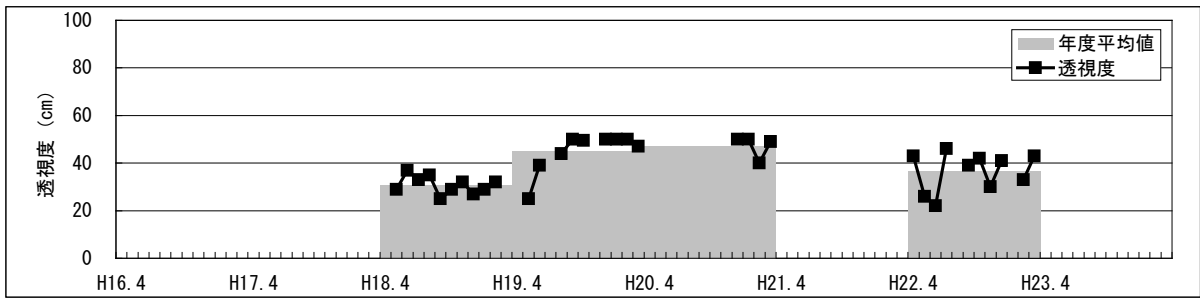

【水環境モニター結果（綾瀬川・宮代橋〔八潮市〕）】

①水質調査結果（水温・pH・DO・COD・透視度）

【水環境モニター結果（綾瀬川・宮代橋 [八潮市] ）】

②見た目の調査結果（水の透明感・水の色・水の量・川岸のゴミ・川の中のゴミ）

【水環境モニター結果（綾瀬川・宮代橋 [八潮市] ）】  
 ③見た目の調査結果（川底・におい・生き物・水辺の利用）