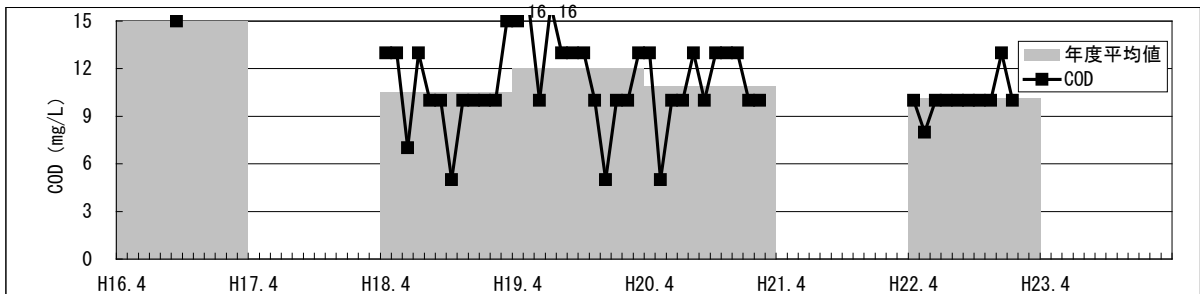

【水環境モニタリング結果（綾瀬川・綾瀬川橋）】

①水質調査結果（水温・pH・DO・COD・透視度）

【水環境モニター結果（綾瀬川・綾瀬川橋）】
 ③見た目の調査結果（川底・におい・生き物・水辺の利用）