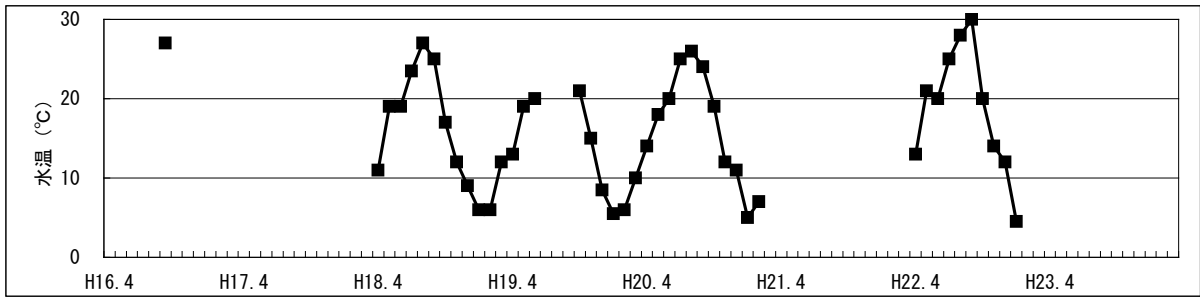

【水環境モニタリング結果（綾瀬川・綾瀬川橋）】

①水質調査結果（水温・pH・DO・COD・透視度）

【水環境モニター結果（綾瀬川・綾瀬川橋）】
 ③見た目の調査結果（川底・におい・生き物・水辺の利用）