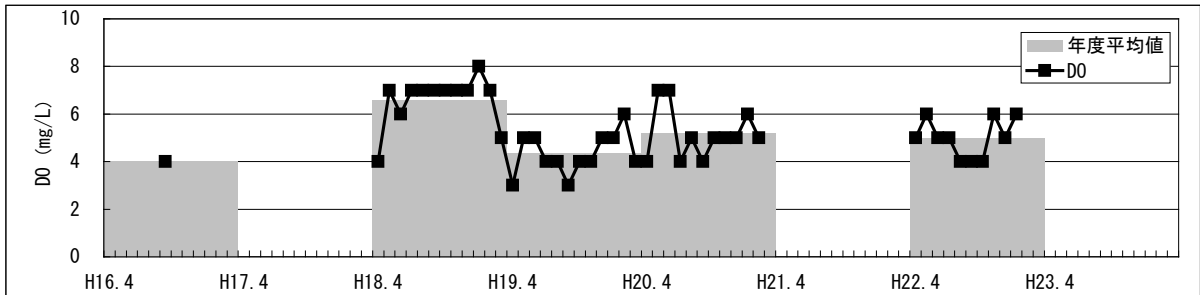

【水環境モニタリング結果（綾瀬川・綾瀬川橋）】

①水質調査結果（水温・pH・DO・COD・透視度）

【水環境モニター結果（綾瀬川・綾瀬川橋）】
 ③見た目の調査結果（川底・におい・生き物・水辺の利用）