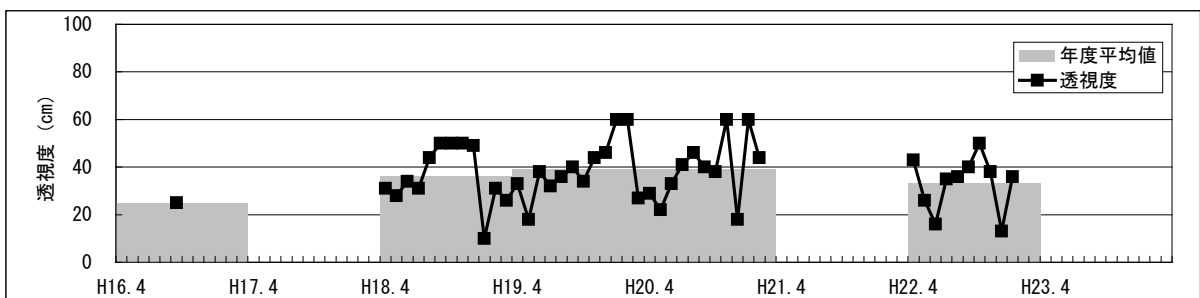

【水環境モニタリング結果（綾瀬川・綾瀬川橋）】

①水質調査結果（水温・pH・DO・COD・透視度）

【水環境モニター結果（綾瀬川・綾瀬川橋）】
 ③見た目の調査結果（川底・におい・生き物・水辺の利用）