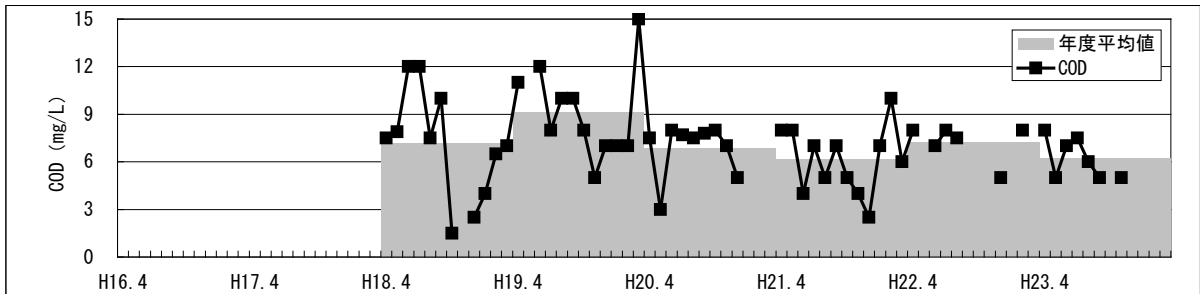

【水環境モニター結果（綾瀬川・綾瀬新橋 [川口市]）】

①水質調査結果（水温・pH・DO・COD・透視度）

【水環境モニター結果（綾瀬川・綾瀬新橋 [川口市]）】

②見た目の調査結果（水の透明感・水の色・水の量・川岸のゴミ・川の中のゴミ）

【水環境モニター結果（綾瀬川・綾瀬新橋 [川口市] ）】

③見た目の調査結果（川底・におい・生き物・水辺の利用）