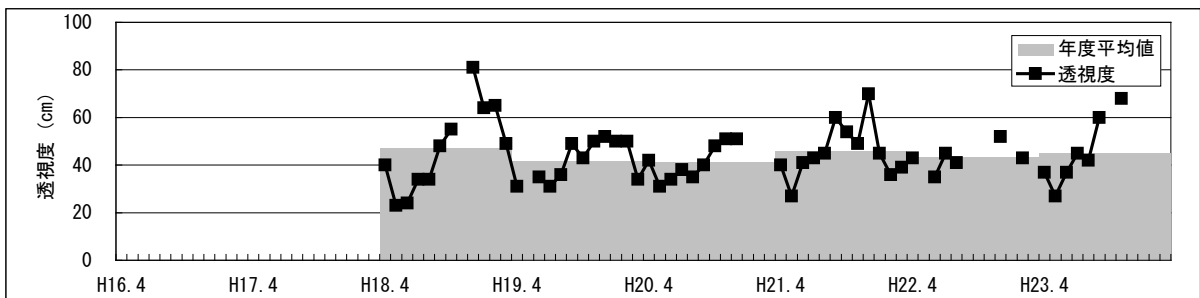

【水環境モニター結果（綾瀬川・綾瀬新橋 [川口市]）】

①水質調査結果（水温・pH・DO・COD・透視度）

【水環境モニター結果（綾瀬川・綾瀬新橋 [川口市]）】

②見た目の調査結果（水の透明感・水の色・水の量・川岸のゴミ・川の中のゴミ）

【水環境モニター結果（綾瀬川・綾瀬新橋 [川口市] ）】

③見た目の調査結果（川底・におい・生き物・水辺の利用）