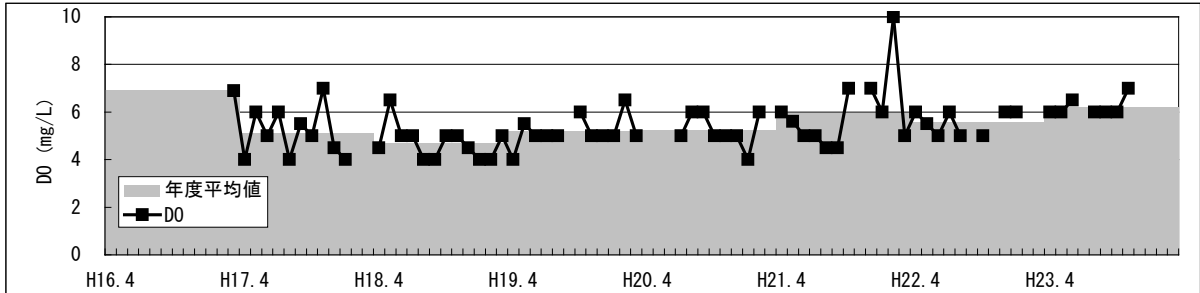

【水環境モニター結果（綾瀬川・暇橋 [さいたま市]）】

①水質調査結果（水温・pH・DO・COD・透視度）

【水環境モニター結果（綾瀬川・暇橋 [さいたま市]）】

②見た目の調査結果（水の透明感・水の色・水の量・川岸のゴミ・川の中のゴミ）

【水環境モニター結果（綾瀬川・巖橋 [さいたま市] ）】

③見た目の調査結果（川底・におい・生き物・水辺の利用）