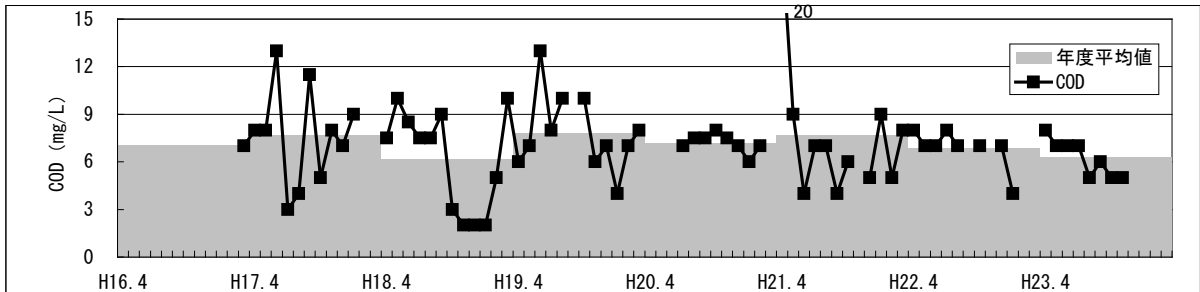

【水環境モニター結果（綾瀬川・暇橋 [さいたま市]）】

①水質調査結果（水温・pH・DO・COD・透視度）

【水環境モニター結果（綾瀬川・暇橋 [さいたま市]）】

②見た目の調査結果（水の透明感・水の色・水の量・川岸のゴミ・川の中のゴミ）

【水環境モニター結果（綾瀬川・巖橋 [さいたま市] ）】

③見た目の調査結果（川底・におい・生き物・水辺の利用）