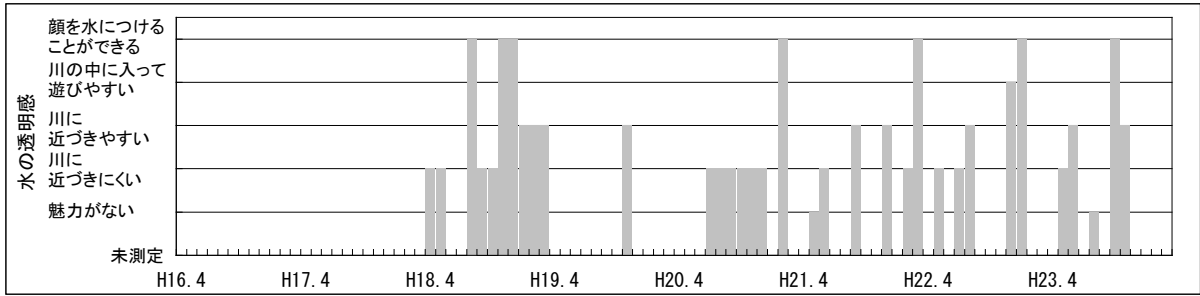

【水環境モニター結果（綾瀬川・暇橋 [さいたま市]）】

①水質調査結果（水温・pH・DO・COD・透視度）

【水環境モニター結果（綾瀬川・暇橋 [さいたま市]）】

②見た目の調査結果（水の透明感・水の色・水の量・川岸のゴミ・川の中のゴミ）

【水環境モニター結果（綾瀬川・巖橋 [さいたま市] ）】

③見た目の調査結果（川底・におい・生き物・水辺の利用）