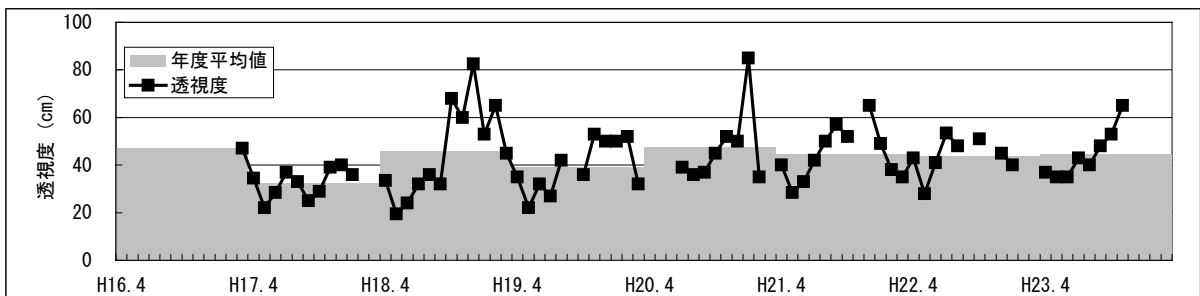

【水環境モニター結果（綾瀬川・暇橋 [さいたま市]）】

①水質調査結果（水温・pH・DO・COD・透視度）

【水環境モニター結果（綾瀬川・暇橋 [さいたま市]）】

②見た目の調査結果（水の透明感・水の色・水の量・川岸のゴミ・川の中のゴミ）

【水環境モニター結果（綾瀬川・巖橋 [さいたま市] ）】

③見た目の調査結果（川底・におい・生き物・水辺の利用）