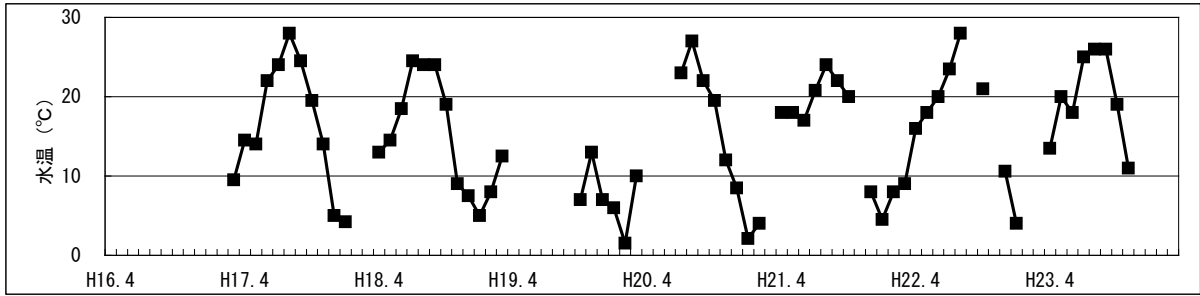

【水環境モニター結果（綾瀬川・暇橋 [さいたま市]）】

①水質調査結果（水温・pH・DO・COD・透視度）

【水環境モニター結果（綾瀬川・暇橋 [さいたま市]）】

②見た目の調査結果（水の透明感・水の色・水の量・川岸のゴミ・川の中のゴミ）

【水環境モニター結果（綾瀬川・巖橋 [さいたま市] ）】

③見た目の調査結果（川底・におい・生き物・水辺の利用）