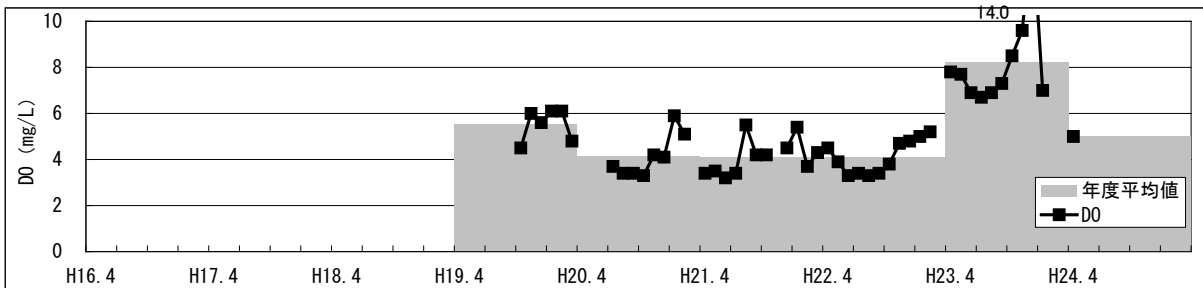

【水環境モニタリング結果（綾瀬川・沼橋）】

①水質調査結果（水温・pH・DO・COD・透視度）

【水環境モニター結果（綾瀬川・沼橋）】

③見た目の調査結果（川底・におい・生き物・水辺の利用）