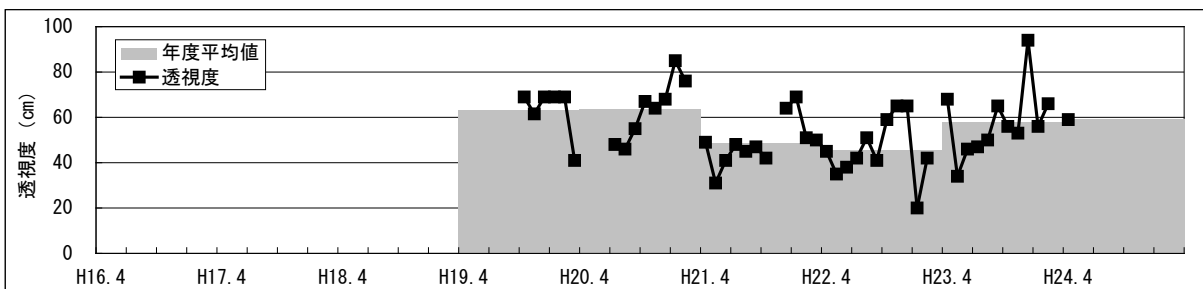

【水環境モニタリング結果（綾瀬川・沼橋）】

①水質調査結果（水温・pH・DO・COD・透視度）

【水環境モニター結果（綾瀬川・沼橋）】

③見た目の調査結果（川底・におい・生き物・水辺の利用）