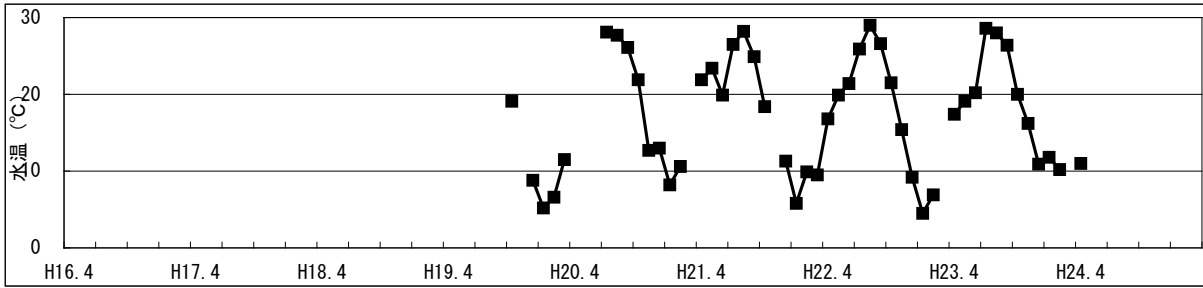

【水環境モニタリング結果（綾瀬川・沼橋）】

①水質調査結果（水温・pH・DO・COD・透視度）

【水環境モニター結果（綾瀬川・沼橋）】

③見た目の調査結果（川底・におい・生き物・水辺の利用）