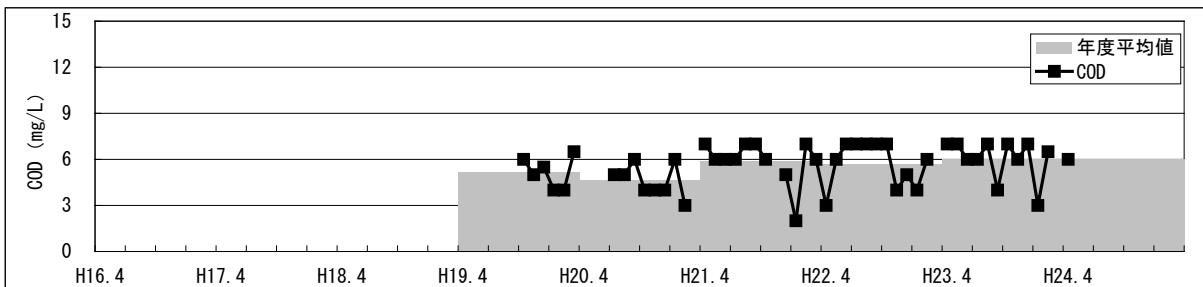

【水環境モニタリング結果（綾瀬川・沼橋）】

①水質調査結果（水温・pH・DO・COD・透視度）

【水環境モニター結果（綾瀬川・沼橋）】

③見た目の調査結果（川底・におい・生き物・水辺の利用）