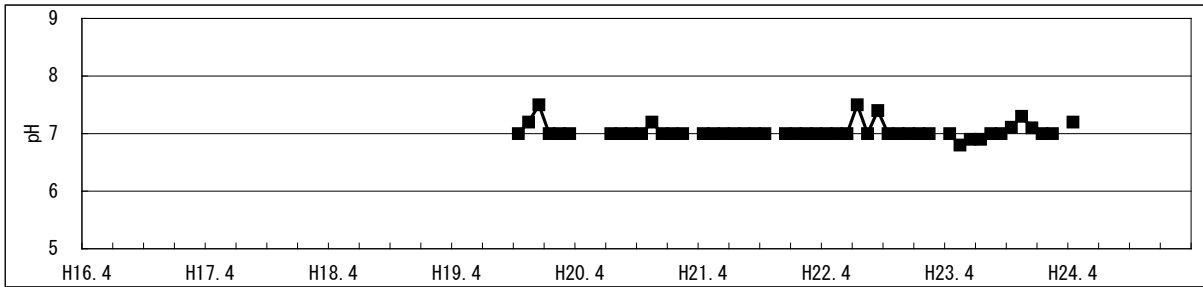

【水環境モニタリング結果（綾瀬川・沼橋）】

①水質調査結果（水温・pH・DO・COD・透視度）

【水環境モニター結果（綾瀬川・沼橋）】

③見た目の調査結果（川底・におい・生き物・水辺の利用）