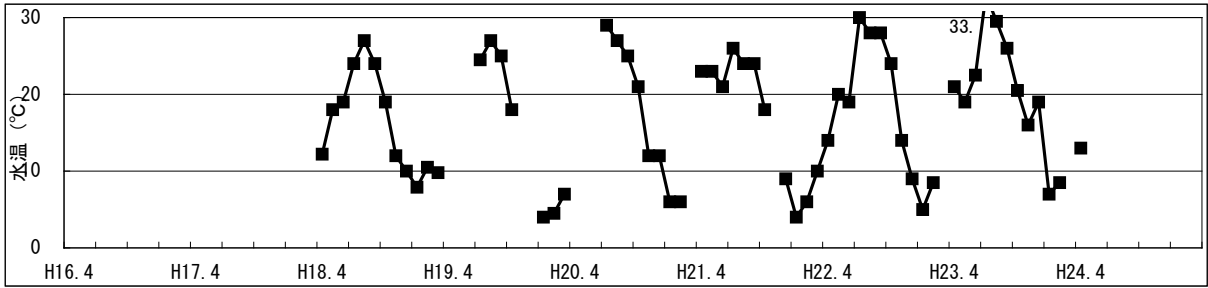

【水環境モニタリング結果（綾瀬川・風間橋）】

①水質調査結果（水温・pH・DO・COD・透視度）

【水環境モニター結果（綾瀬川・風間橋）】

②見た目の調査結果（水の透明感・水の色・水の量・川岸のゴミ・川の中のゴミ）

【水環境モニター結果（綾瀬川・風間橋）】  
 ③見た目の調査結果（川底・におい・生き物・水辺の利用）