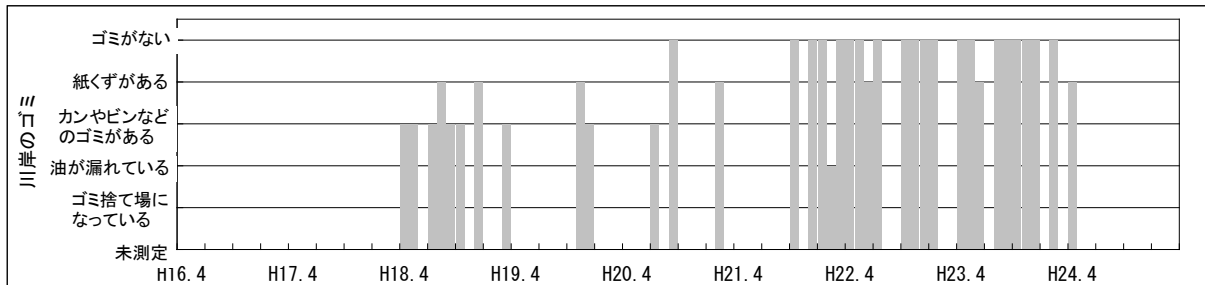

【水環境モニタリング結果（綾瀬川・風間橋）】

①水質調査結果（水温・pH・DO・COD・透視度）

【水環境モニター結果（綾瀬川・風間橋）】

②見た目の調査結果（水の透明感・水の色・水の量・川岸のゴミ・川の中のゴミ）

【水環境モニター結果（綾瀬川・風間橋）】  
 ③見た目の調査結果（川底・におい・生き物・水辺の利用）