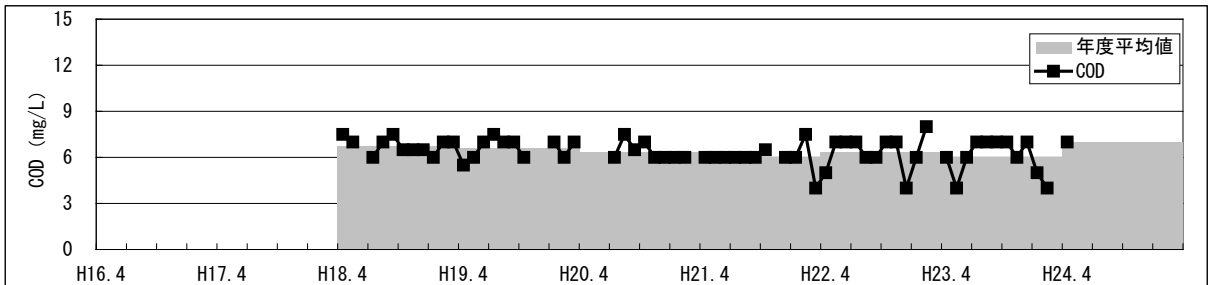

【水環境モニタリング結果（綾瀬川・風間橋）】

①水質調査結果（水温・pH・DO・COD・透視度）

【水環境モニター結果（綾瀬川・風間橋）】

②見た目の調査結果（水の透明感・水の色・水の量・川岸のゴミ・川の中のゴミ）

【水環境モニター結果（綾瀬川・風間橋）】  
 ③見た目の調査結果（川底・におい・生き物・水辺の利用）