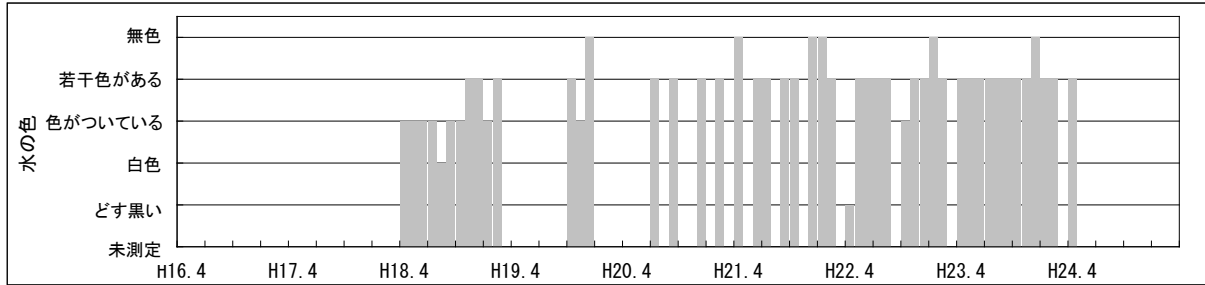

【水環境モニタリング結果（綾瀬川・風間橋）】

①水質調査結果（水温・pH・DO・COD・透視度）

【水環境モニター結果（綾瀬川・風間橋）】

②見た目の調査結果（水の透明感・水の色・水の量・川岸のゴミ・川の中のゴミ）

【水環境モニター結果（綾瀬川・風間橋）】  
 ③見た目の調査結果（川底・におい・生き物・水辺の利用）