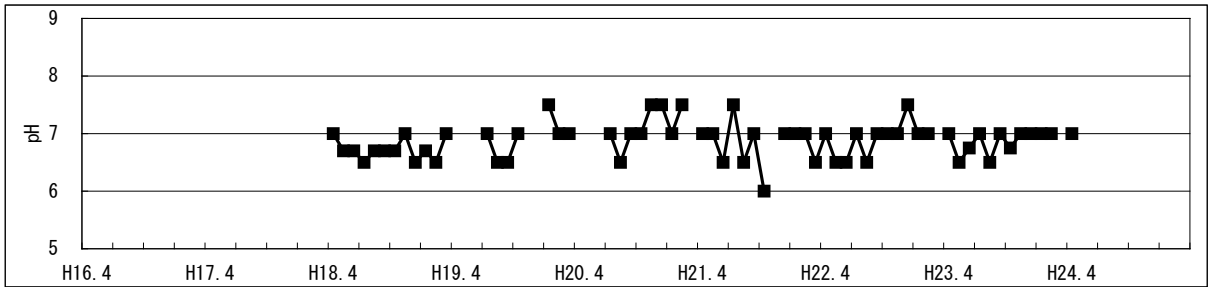

【水環境モニタリング結果（綾瀬川・風間橋）】

①水質調査結果（水温・pH・DO・COD・透視度）

【水環境モニター結果（綾瀬川・風間橋）】

②見た目の調査結果（水の透明感・水の色・水の量・川岸のゴミ・川の中のゴミ）

【水環境モニター結果（綾瀬川・風間橋）】  
 ③見た目の調査結果（川底・におい・生き物・水辺の利用）