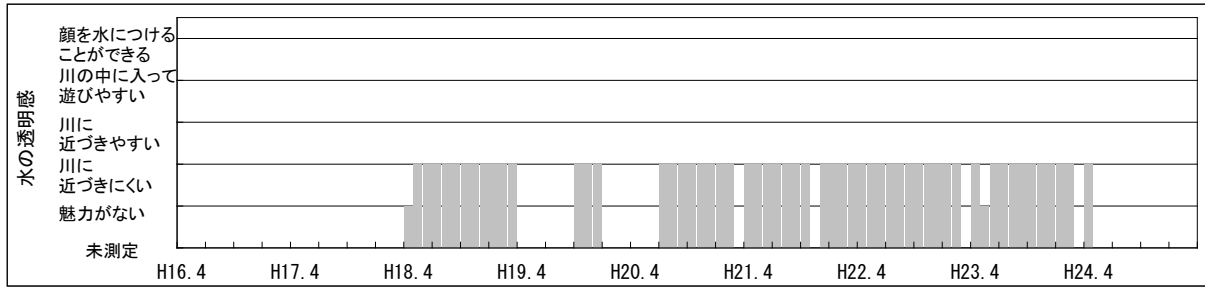

【水環境モニタリング結果（綾瀬川・風間橋）】

①水質調査結果（水温・pH・DO・COD・透視度）

【水環境モニター結果（綾瀬川・風間橋）】

②見た目の調査結果（水の透明感・水の色・水の量・川岸のゴミ・川の中のゴミ）

【水環境モニター結果（綾瀬川・風間橋）】  
 ③見た目の調査結果（川底・におい・生き物・水辺の利用）