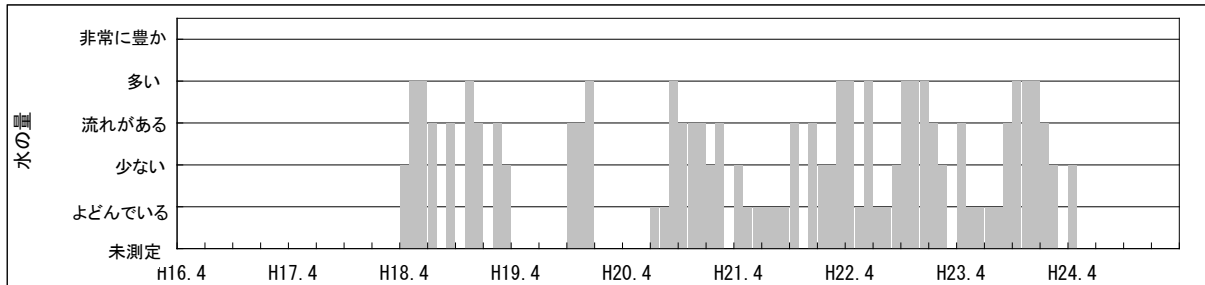

【水環境モニタリング結果（綾瀬川・風間橋）】

①水質調査結果（水温・pH・DO・COD・透視度）

【水環境モニター結果（綾瀬川・風間橋）】

②見た目の調査結果（水の透明感・水の色・水の量・川岸のゴミ・川の中のゴミ）

【水環境モニター結果（綾瀬川・風間橋）】  
 ③見た目の調査結果（川底・におい・生き物・水辺の利用）