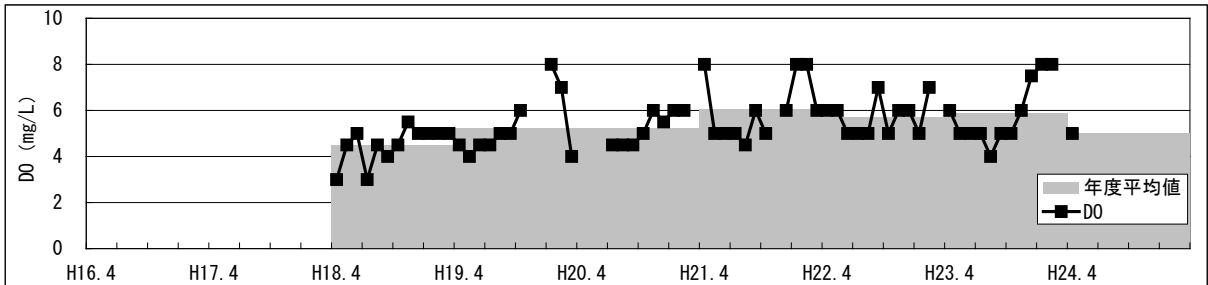

【水環境モニタリング結果（綾瀬川・風間橋）】

①水質調査結果（水温・pH・DO・COD・透視度）

【水環境モニター結果（綾瀬川・風間橋）】

②見た目の調査結果（水の透明感・水の色・水の量・川岸のゴミ・川の中のゴミ）

【水環境モニター結果（綾瀬川・風間橋）】  
 ③見た目の調査結果（川底・におい・生き物・水辺の利用）