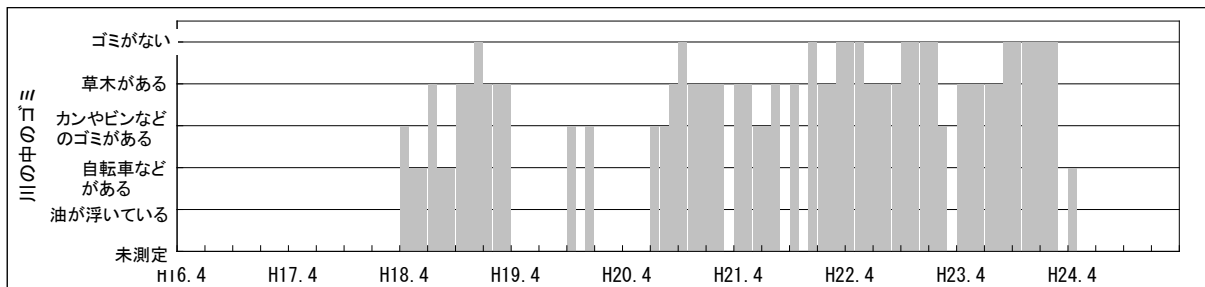

【水環境モニタリング結果（綾瀬川・風間橋）】

①水質調査結果（水温・pH・DO・COD・透視度）

【水環境モニター結果（綾瀬川・風間橋）】

②見た目の調査結果（水の透明感・水の色・水の量・川岸のゴミ・川の中のゴミ）

【水環境モニター結果（綾瀬川・風間橋）】  
 ③見た目の調査結果（川底・におい・生き物・水辺の利用）