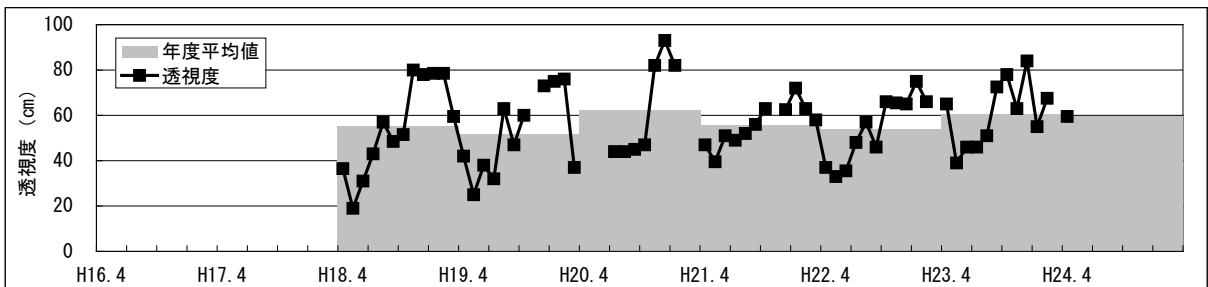

【水環境モニタリング結果（綾瀬川・風間橋）】

①水質調査結果（水温・pH・DO・COD・透視度）

【水環境モニター結果（綾瀬川・風間橋）】

②見た目の調査結果（水の透明感・水の色・水の量・川岸のゴミ・川の中のゴミ）

【水環境モニター結果（綾瀬川・風間橋）】  
 ③見た目の調査結果（川底・におい・生き物・水辺の利用）