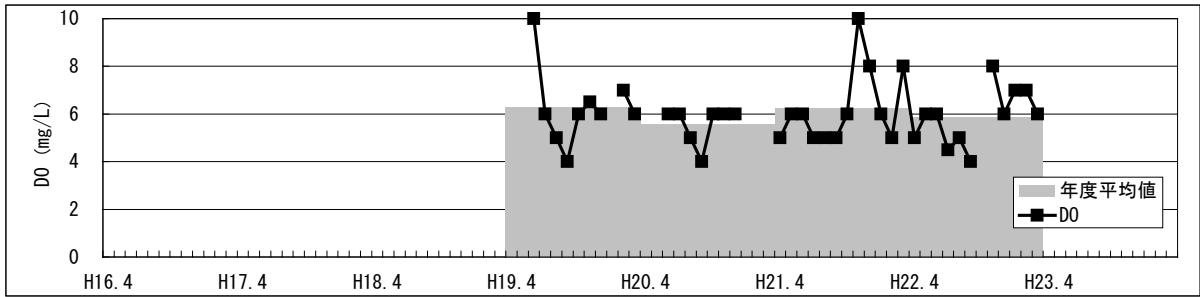

【水環境モニター結果（綾瀬川・関橋 [蓮田市]）】  
 ①水質調査結果（水温・pH・DO・COD・透視度）

【水環境モニター結果（綾瀬川・関橋 [蓮田市]）】  
 ②見た目の調査結果（水の透明感・水の色・水の量・川岸のゴミ・川の中のゴミ）

【水環境モニター結果（綾瀬川・関橋 [蓮田市]）】  
 ③見た目の調査結果（川底・におい・生き物・水辺の利用）