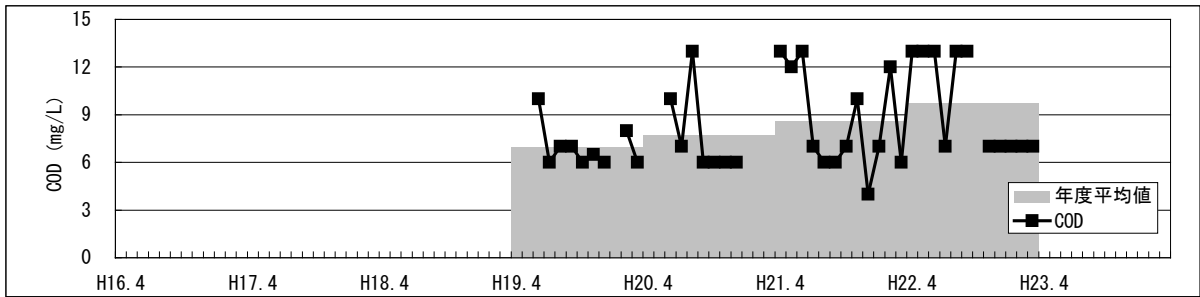

【水環境モニター結果（綾瀬川・関橋 [蓮田市]）】  
 ①水質調査結果（水温・pH・DO・COD・透視度）

【水環境モニター結果（綾瀬川・関橋 [蓮田市]）】  
 ②見た目の調査結果（水の透明感・水の色・水の量・川岸のゴミ・川の中のゴミ）

【水環境モニター結果（綾瀬川・関橋 [蓮田市]）】  
 ③見た目の調査結果（川底・におい・生き物・水辺の利用）