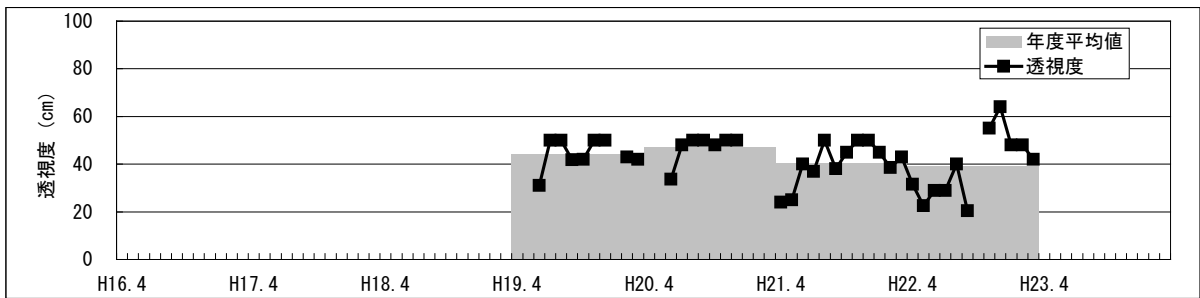

【水環境モニター結果（綾瀬川・関橋 [蓮田市]）】  
 ①水質調査結果（水温・pH・DO・COD・透視度）

【水環境モニター結果（綾瀬川・関橋 [蓮田市]）】  
 ②見た目の調査結果（水の透明感・水の色・水の量・川岸のゴミ・川の中のゴミ）

【水環境モニター結果（綾瀬川・関橋 [蓮田市]）】  
 ③見た目の調査結果（川底・におい・生き物・水辺の利用）