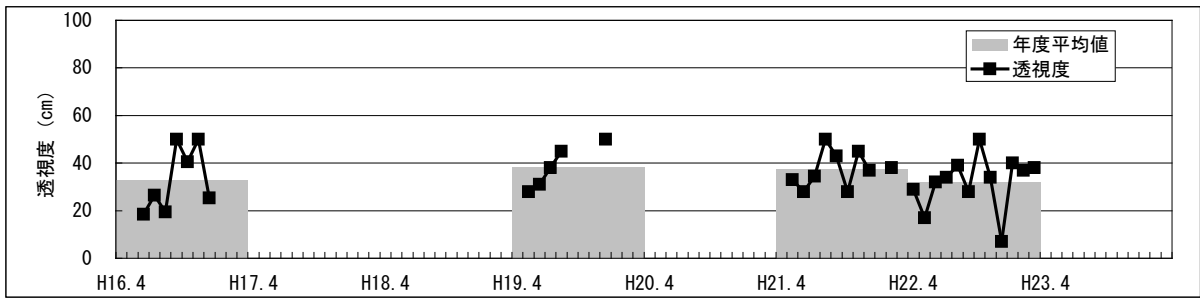

【水環境モニター結果（綾瀬川・立合橋）】

①水質調査結果（水温・pH・DO・COD・透視度）

【水環境モニター結果（綾瀬川・立合橋）】

②見た目の調査結果（水の透明感・水の色・水の量・川岸のゴミ・川の中のゴミ）

【水環境モニター結果（綾瀬川・立合橋）】

③見た目の調査結果（川底・におい・生き物・水辺の利用）