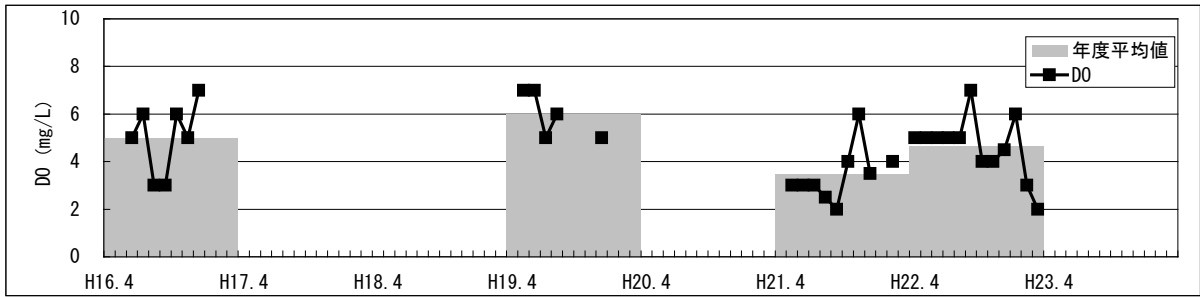

【水環境モニター結果（綾瀬川・立合橋）】

①水質調査結果（水温・pH・DO・COD・透視度）

【水環境モニター結果（綾瀬川・立合橋）】

②見た目の調査結果（水の透明感・水の色・水の量・川岸のゴミ・川の中のゴミ）

【水環境モニター結果（綾瀬川・立合橋）】

③見た目の調査結果（川底・におい・生き物・水辺の利用）