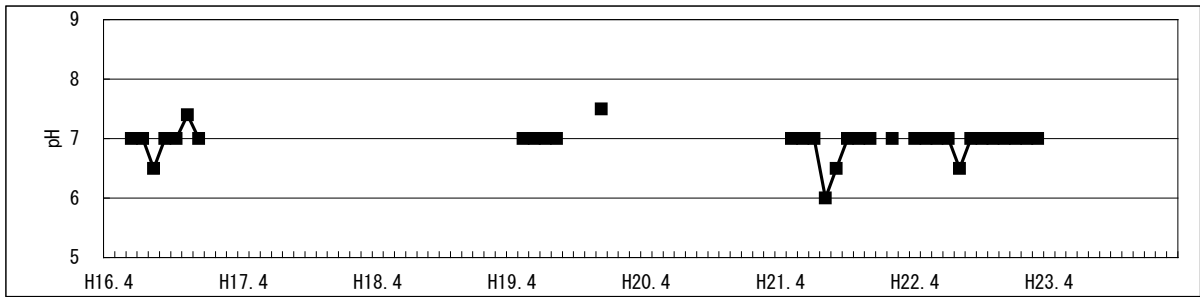

【水環境モニター結果（綾瀬川・立合橋）】

①水質調査結果（水温・pH・DO・COD・透視度）

【水環境モニター結果（綾瀬川・立合橋）】

②見た目の調査結果（水の透明感・水の色・水の量・川岸のゴミ・川の中のゴミ）

【水環境モニター結果（綾瀬川・立合橋）】

③見た目の調査結果（川底・におい・生き物・水辺の利用）