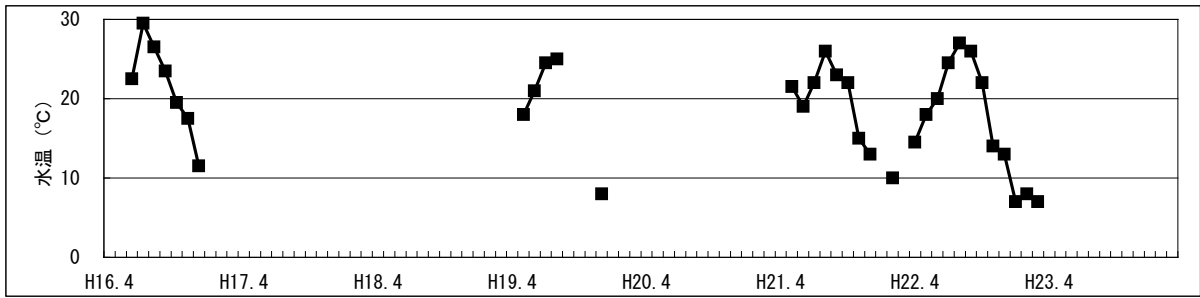

【水環境モニター結果（綾瀬川・立合橋）】

①水質調査結果（水温・pH・DO・COD・透視度）

【水環境モニター結果（綾瀬川・立合橋）】

②見た目の調査結果（水の透明感・水の色・水の量・川岸のゴミ・川の中のゴミ）

【水環境モニター結果（綾瀬川・立合橋）】

③見た目の調査結果（川底・におい・生き物・水辺の利用）