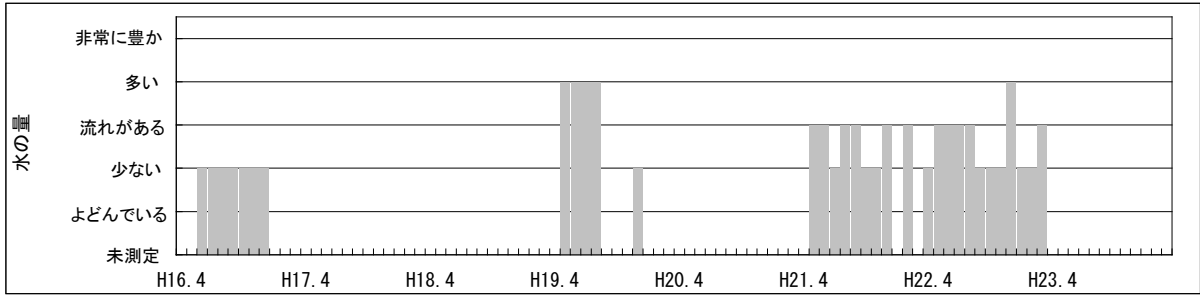

【水環境モニター結果（綾瀬川・立合橋）】

①水質調査結果（水温・pH・DO・COD・透視度）

【水環境モニター結果（綾瀬川・立合橋）】

②見た目の調査結果（水の透明感・水の色・水の量・川岸のゴミ・川の中のゴミ）

【水環境モニター結果（綾瀬川・立合橋）】

③見た目の調査結果（川底・におい・生き物・水辺の利用）