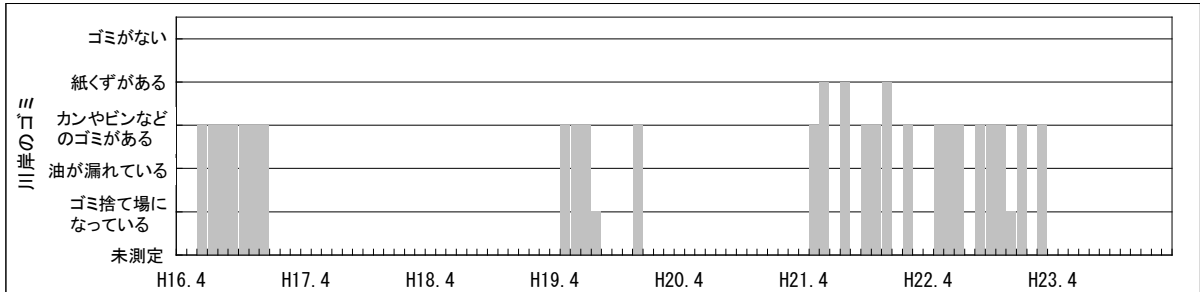

【水環境モニター結果（綾瀬川・立合橋）】

①水質調査結果（水温・pH・DO・COD・透視度）

【水環境モニター結果（綾瀬川・立合橋）】

②見た目の調査結果（水の透明感・水の色・水の量・川岸のゴミ・川の中のゴミ）

【水環境モニター結果（綾瀬川・立合橋）】

③見た目の調査結果（川底・におい・生き物・水辺の利用）