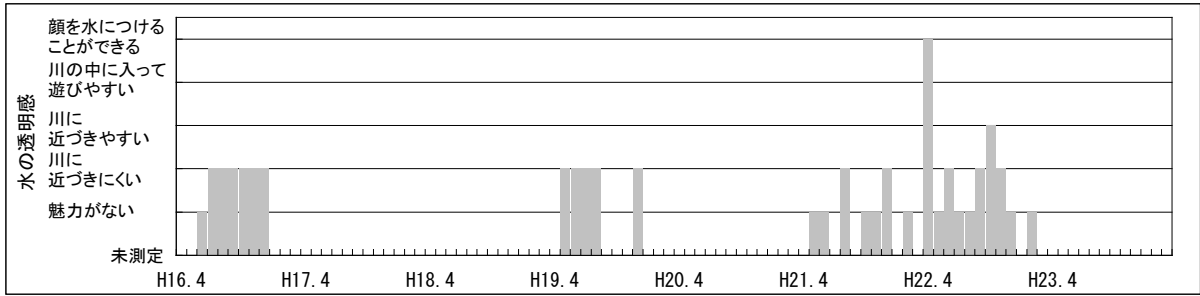

【水環境モニター結果（綾瀬川・立合橋）】

①水質調査結果（水温・pH・DO・COD・透視度）

【水環境モニター結果（綾瀬川・立合橋）】

②見た目の調査結果（水の透明感・水の色・水の量・川岸のゴミ・川の中のゴミ）

【水環境モニター結果（綾瀬川・立合橋）】

③見た目の調査結果（川底・におい・生き物・水辺の利用）