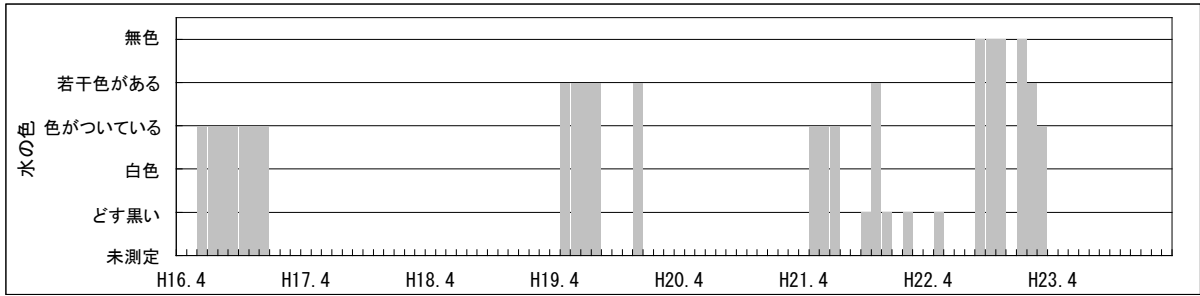

【水環境モニター結果（綾瀬川・立合橋）】

①水質調査結果（水温・pH・DO・COD・透視度）

【水環境モニター結果（綾瀬川・立合橋）】

②見た目の調査結果（水の透明感・水の色・水の量・川岸のゴミ・川の中のゴミ）

【水環境モニター結果（綾瀬川・立合橋）】

③見た目の調査結果（川底・におい・生き物・水辺の利用）