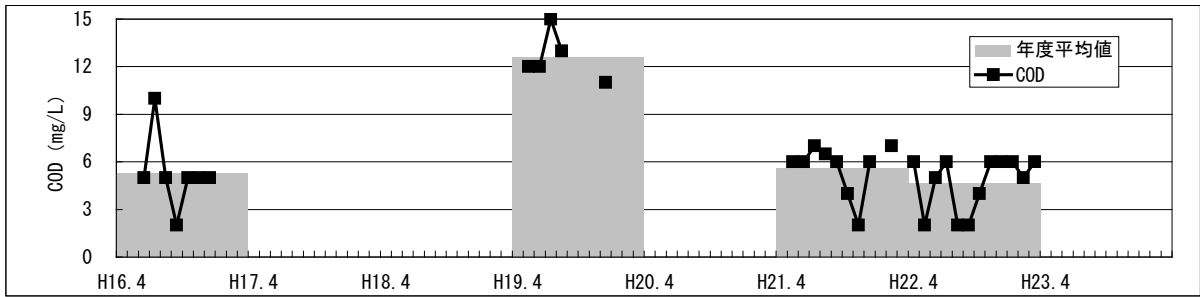

【水環境モニター結果（綾瀬川・立合橋）】

①水質調査結果（水温・pH・DO・COD・透視度）

【水環境モニター結果（綾瀬川・立合橋）】

②見た目の調査結果（水の透明感・水の色・水の量・川岸のゴミ・川の中のゴミ）

【水環境モニター結果（綾瀬川・立合橋）】

③見た目の調査結果（川底・におい・生き物・水辺の利用）