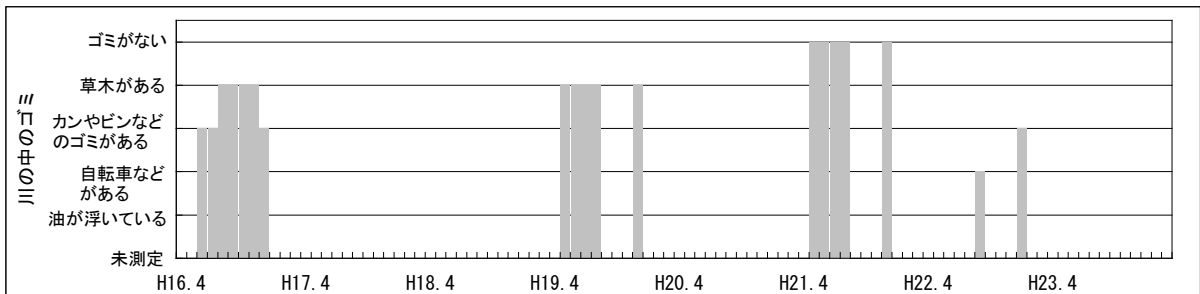

【水環境モニター結果（綾瀬川・立合橋）】

①水質調査結果（水温・pH・DO・COD・透視度）

【水環境モニター結果（綾瀬川・立合橋）】

②見た目の調査結果（水の透明感・水の色・水の量・川岸のゴミ・川の中のゴミ）

【水環境モニター結果（綾瀬川・立合橋）】

③見た目の調査結果（川底・におい・生き物・水辺の利用）