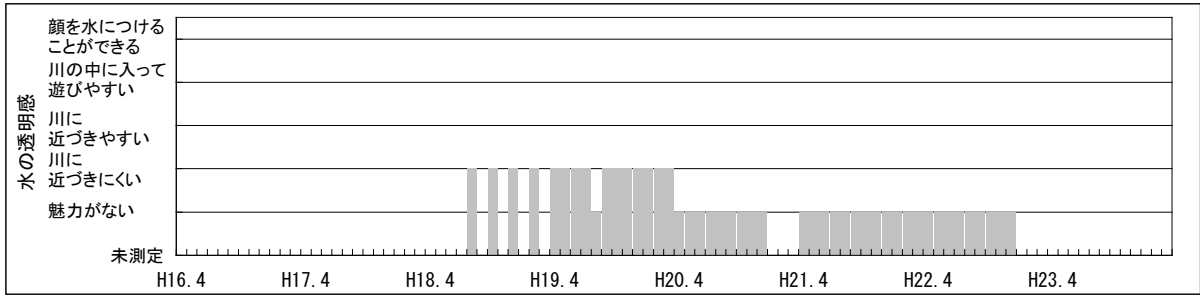

【水環境モニター結果（綾瀬川・小厩橋）】

①水質調査結果（水温・pH・DO・COD・透視度）

【水環境モニター結果（綾瀬川・小厩橋）】

②見た目の調査結果（水の透明感・水の色・水の量・川岸のゴミ・川の中のゴミ）

【水環境モニター結果（綾瀬川・小厩橋）】

③見た目の調査結果（川底・におい・生き物・水辺の利用）