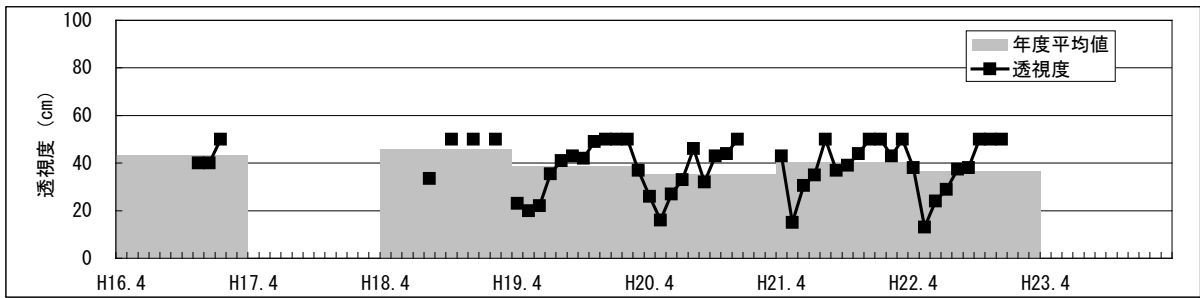

【水環境モニター結果（綾瀬川・小厩橋）】

①水質調査結果（水温・pH・DO・COD・透視度）

【水環境モニター結果（綾瀬川・小厩橋）】

②見た目の調査結果（水の透明感・水の色・水の量・川岸のゴミ・川の中のゴミ）

【水環境モニター結果（綾瀬川・小厩橋）】

③見た目の調査結果（川底・におい・生き物・水辺の利用）