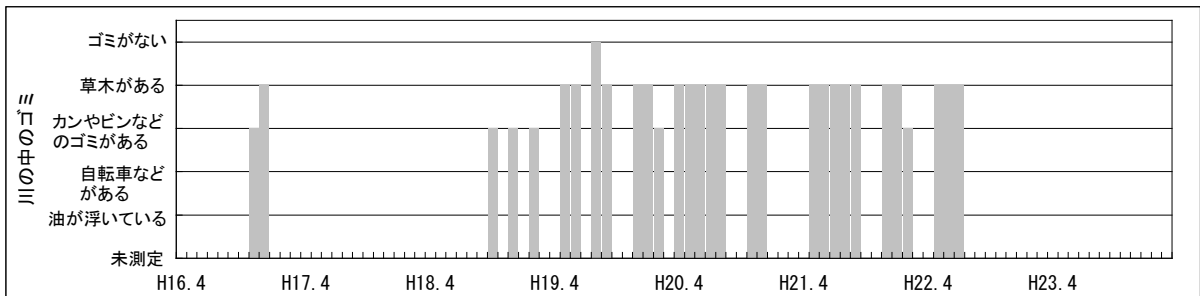

【水環境モニター結果（綾瀬川・小厩橋）】

①水質調査結果（水温・pH・DO・COD・透視度）

【水環境モニター結果（綾瀬川・小厩橋）】

②見た目の調査結果（水の透明感・水の色・水の量・川岸のゴミ・川の中のゴミ）

【水環境モニター結果（綾瀬川・小厩橋）】

③見た目の調査結果（川底・におい・生き物・水辺の利用）