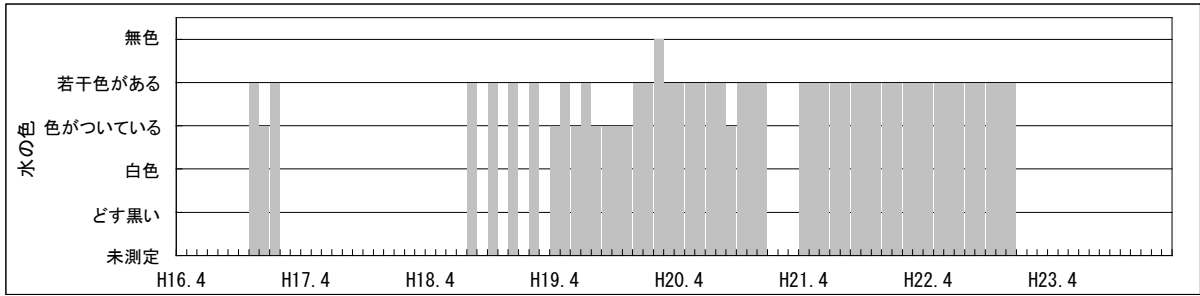

【水環境モニター結果（綾瀬川・小厩橋）】

①水質調査結果（水温・pH・DO・COD・透視度）

【水環境モニター結果（綾瀬川・小厩橋）】

②見た目の調査結果（水の透明感・水の色・水の量・川岸のゴミ・川の中のゴミ）

【水環境モニター結果（綾瀬川・小厩橋）】

③見た目の調査結果（川底・におい・生き物・水辺の利用）