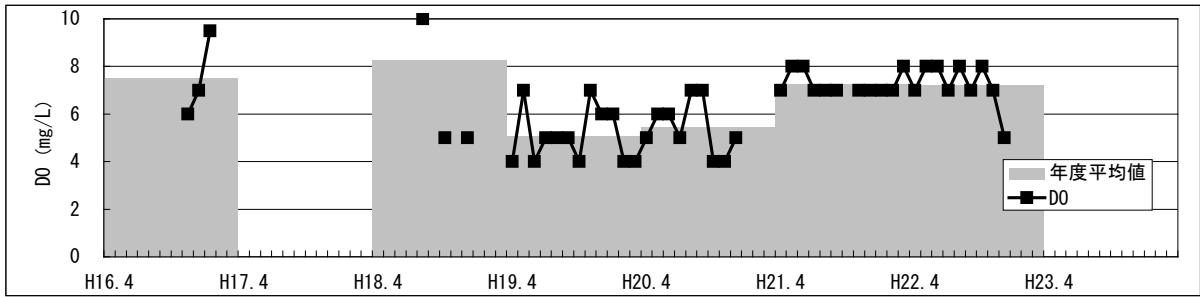

【水環境モニター結果（綾瀬川・小厩橋）】

①水質調査結果（水温・pH・DO・COD・透視度）

【水環境モニター結果（綾瀬川・小厩橋）】

②見た目の調査結果（水の透明感・水の色・水の量・川岸のゴミ・川の中のゴミ）

【水環境モニター結果（綾瀬川・小厩橋）】

③見た目の調査結果（川底・におい・生き物・水辺の利用）