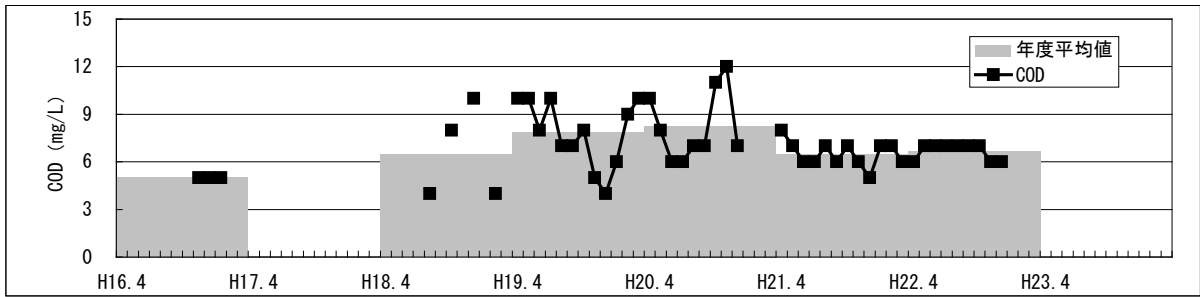

【水環境モニター結果（綾瀬川・小厩橋）】

①水質調査結果（水温・pH・DO・COD・透視度）

【水環境モニター結果（綾瀬川・小厩橋）】

②見た目の調査結果（水の透明感・水の色・水の量・川岸のゴミ・川の中のゴミ）

【水環境モニター結果（綾瀬川・小厩橋）】

③見た目の調査結果（川底・におい・生き物・水辺の利用）