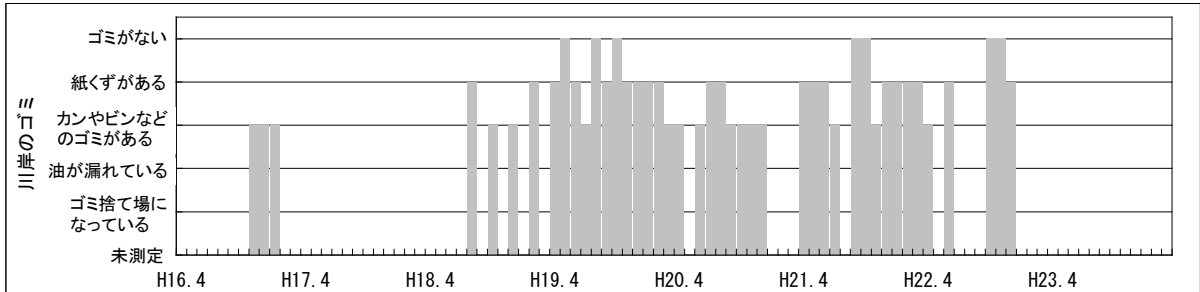

【水環境モニター結果（綾瀬川・小厩橋）】

①水質調査結果（水温・pH・DO・COD・透視度）

【水環境モニター結果（綾瀬川・小厩橋）】

②見た目の調査結果（水の透明感・水の色・水の量・川岸のゴミ・川の中のゴミ）

【水環境モニター結果（綾瀬川・小厩橋）】

③見た目の調査結果（川底・におい・生き物・水辺の利用）