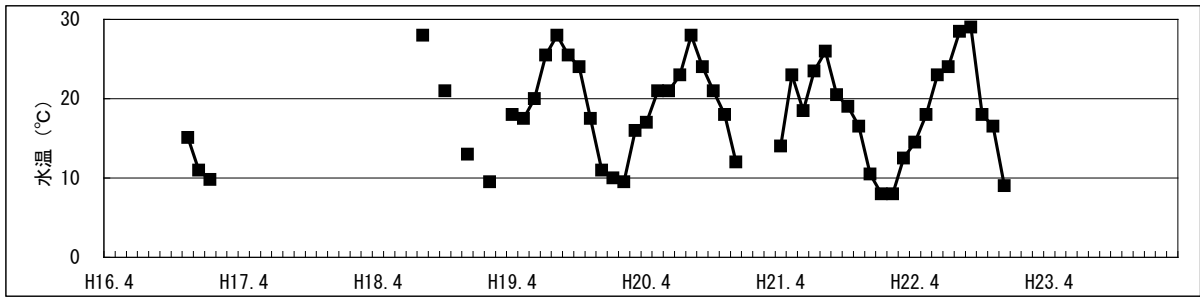

【水環境モニター結果（綾瀬川・小厩橋）】

①水質調査結果（水温・pH・DO・COD・透視度）

【水環境モニター結果（綾瀬川・小厩橋）】

②見た目の調査結果（水の透明感・水の色・水の量・川岸のゴミ・川の中のゴミ）

【水環境モニター結果（綾瀬川・小厩橋）】

③見た目の調査結果（川底・におい・生き物・水辺の利用）