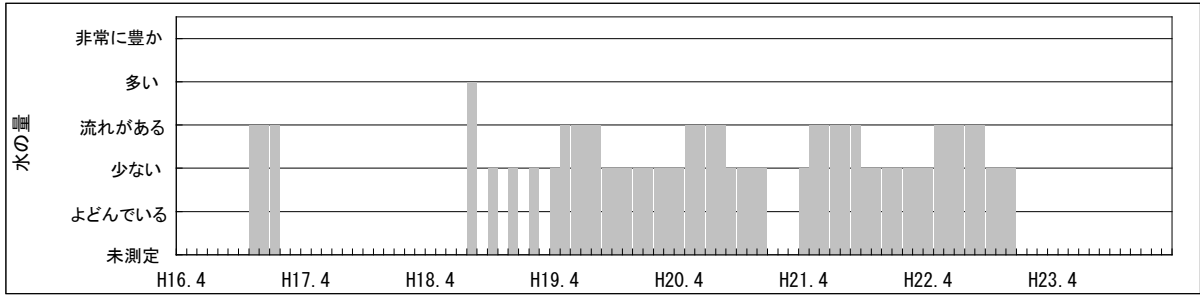

【水環境モニター結果（綾瀬川・小厩橋）】

①水質調査結果（水温・pH・DO・COD・透視度）

【水環境モニター結果（綾瀬川・小厩橋）】

②見た目の調査結果（水の透明感・水の色・水の量・川岸のゴミ・川の中のゴミ）

【水環境モニター結果（綾瀬川・小厩橋）】

③見た目の調査結果（川底・におい・生き物・水辺の利用）