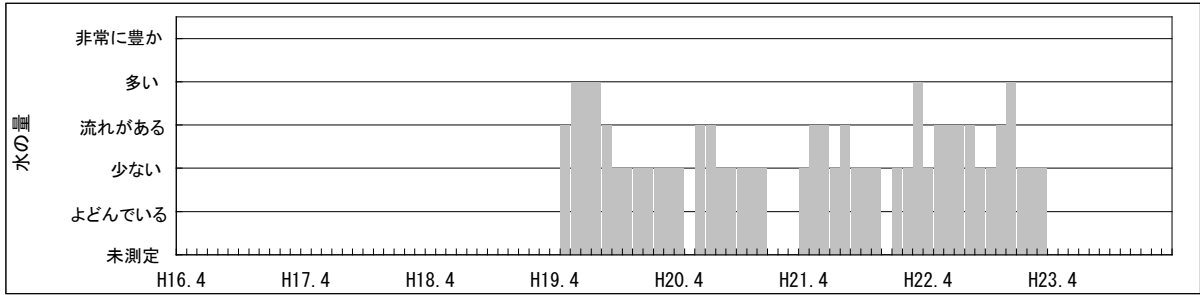

【水環境モニター結果（綾瀬川・別所橋）】

①水質調査結果（水温・pH・DO・COD・透視度）

【水環境モニター結果（綾瀬川・別所橋）】

②見た目の調査結果（水の透明感・水の色・水の量・川岸のゴミ・川の中のゴミ）

【水環境モニター結果（綾瀬川・別所橋）】

③見た目の調査結果（川底・におい・生き物・水辺の利用）