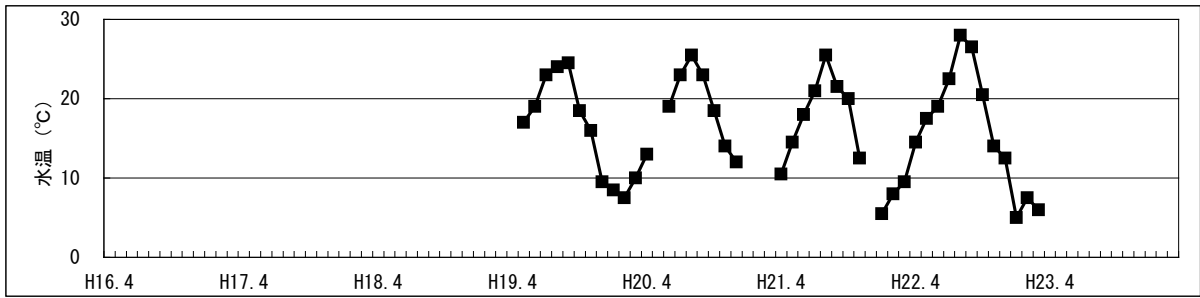

【水環境モニター結果（綾瀬川・別所橋）】

①水質調査結果（水温・pH・DO・COD・透視度）

【水環境モニター結果（綾瀬川・別所橋）】

②見た目の調査結果（水の透明感・水の色・水の量・川岸のゴミ・川の中のゴミ）

【水環境モニター結果（綾瀬川・別所橋）】

③見た目の調査結果（川底・におい・生き物・水辺の利用）