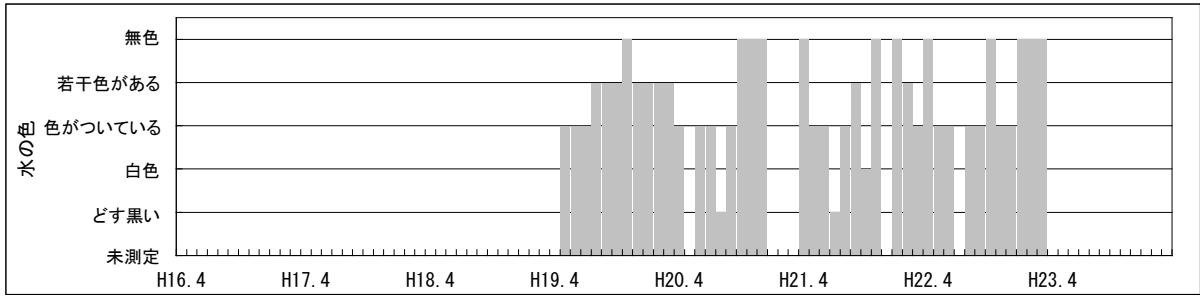

【水環境モニター結果（綾瀬川・別所橋）】

①水質調査結果（水温・pH・DO・COD・透視度）

【水環境モニター結果（綾瀬川・別所橋）】

②見た目の調査結果（水の透明感・水の色・水の量・川岸のゴミ・川の中のゴミ）

【水環境モニター結果（綾瀬川・別所橋）】

③見た目の調査結果（川底・におい・生き物・水辺の利用）