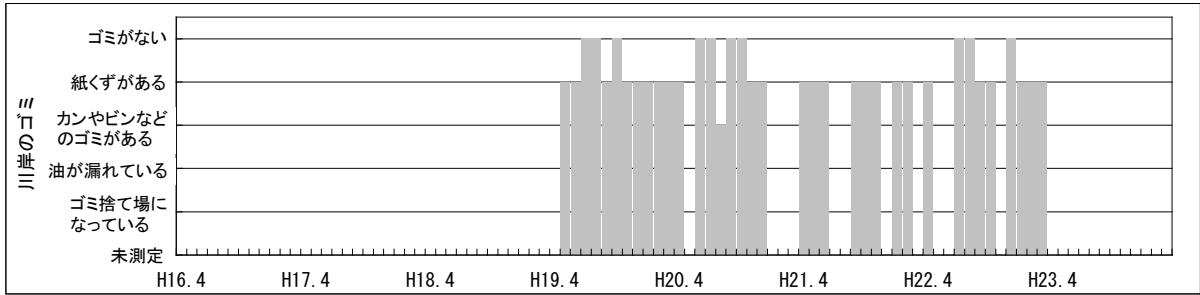

【水環境モニター結果（綾瀬川・別所橋）】

①水質調査結果（水温・pH・DO・COD・透視度）

【水環境モニター結果（綾瀬川・別所橋）】

②見た目の調査結果（水の透明感・水の色・水の量・川岸のゴミ・川の中のゴミ）

【水環境モニター結果（綾瀬川・別所橋）】

③見た目の調査結果（川底・におい・生き物・水辺の利用）