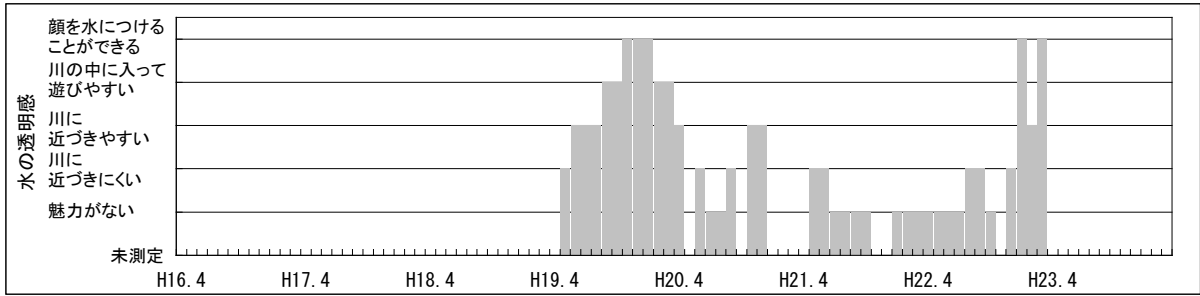

【水環境モニター結果（綾瀬川・別所橋）】

①水質調査結果（水温・pH・DO・COD・透視度）

【水環境モニター結果（綾瀬川・別所橋）】

②見た目の調査結果（水の透明感・水の色・水の量・川岸のゴミ・川の中のゴミ）

【水環境モニター結果（綾瀬川・別所橋）】

③見た目の調査結果（川底・におい・生き物・水辺の利用）