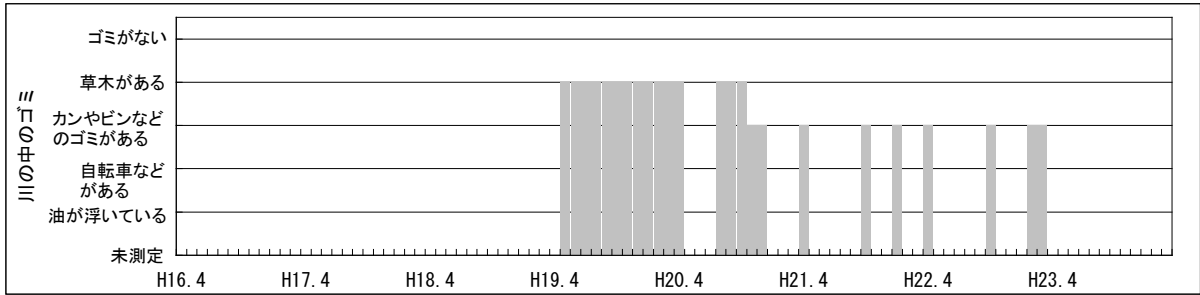

【水環境モニター結果（綾瀬川・別所橋）】

①水質調査結果（水温・pH・DO・COD・透視度）

【水環境モニター結果（綾瀬川・別所橋）】

②見た目の調査結果（水の透明感・水の色・水の量・川岸のゴミ・川の中のゴミ）

【水環境モニター結果（綾瀬川・別所橋）】

③見た目の調査結果（川底・におい・生き物・水辺の利用）