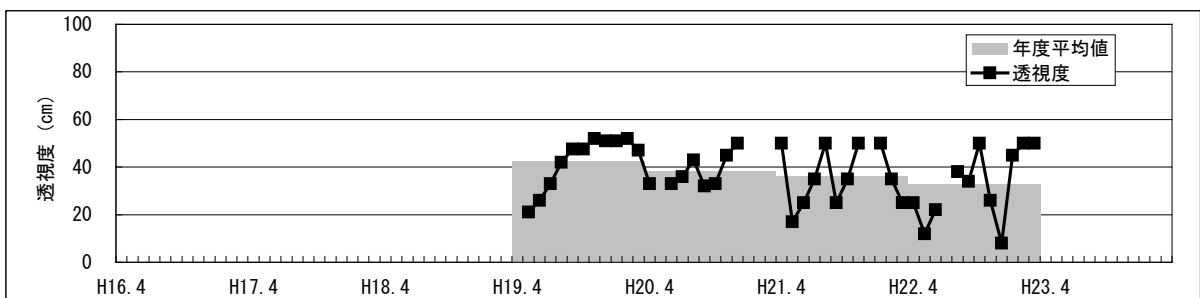

【水環境モニター結果（綾瀬川・別所橋）】

①水質調査結果（水温・pH・DO・COD・透視度）

【水環境モニター結果（綾瀬川・別所橋）】

②見た目の調査結果（水の透明感・水の色・水の量・川岸のゴミ・川の中のゴミ）

【水環境モニター結果（綾瀬川・別所橋）】

③見た目の調査結果（川底・におい・生き物・水辺の利用）