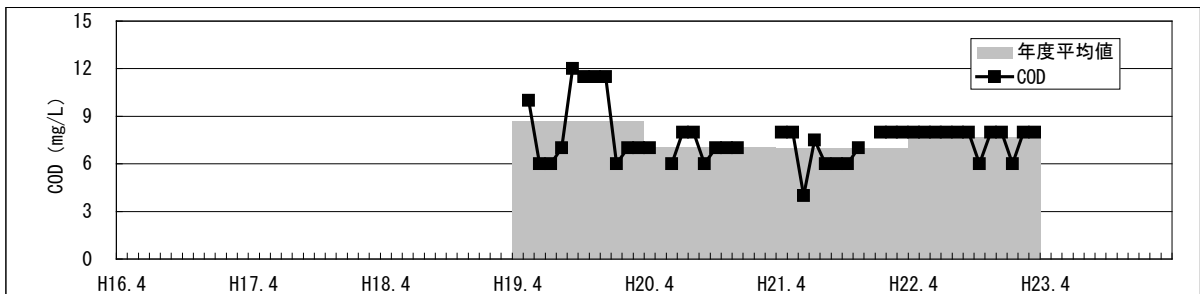

【水環境モニター結果（綾瀬川・別所橋）】

①水質調査結果（水温・pH・DO・COD・透視度）

【水環境モニター結果（綾瀬川・別所橋）】

②見た目の調査結果（水の透明感・水の色・水の量・川岸のゴミ・川の中のゴミ）

【水環境モニター結果（綾瀬川・別所橋）】

③見た目の調査結果（川底・におい・生き物・水辺の利用）