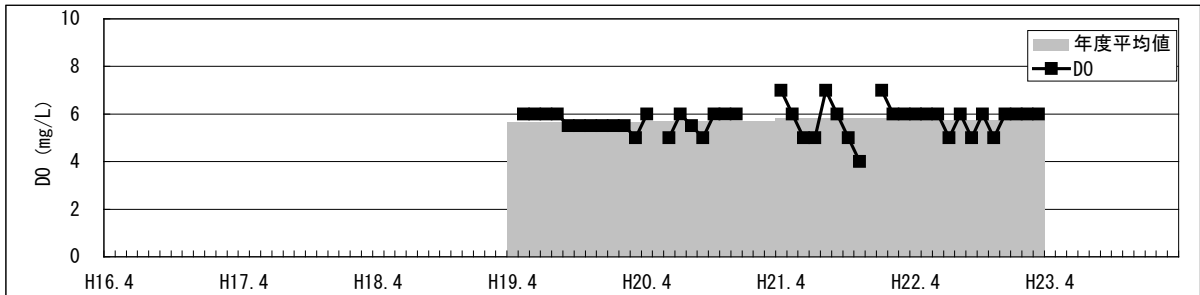

【水環境モニター結果（綾瀬川・別所橋）】

①水質調査結果（水温・pH・DO・COD・透視度）

【水環境モニター結果（綾瀬川・別所橋）】

②見た目の調査結果（水の透明感・水の色・水の量・川岸のゴミ・川の中のゴミ）

【水環境モニター結果（綾瀬川・別所橋）】

③見た目の調査結果（川底・におい・生き物・水辺の利用）