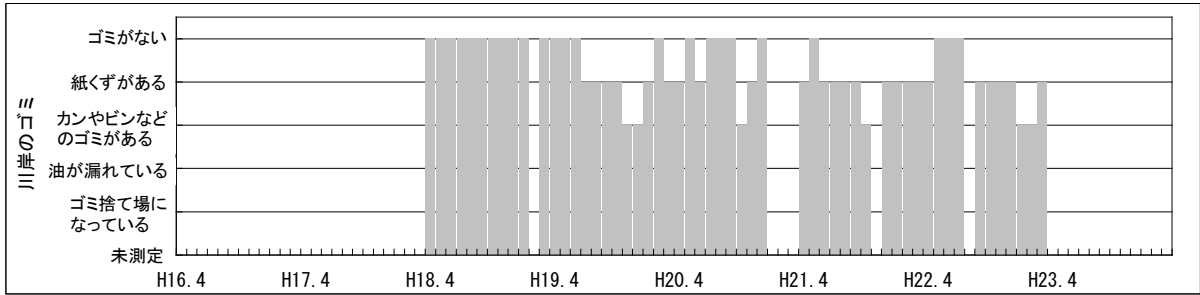

【水環境モニター結果（綾瀬川・境橋 [蓮田市] 山ノ内周辺）】

②見た目の調査結果（水の透明感・水の色・水の量・川岸のゴミ・川の中のゴミ）

【水環境モニター結果（綾瀬川・境橋 [蓮田市] 山ノ内周辺）】

③見た目の調査結果（川底・におい・生き物・水辺の利用）