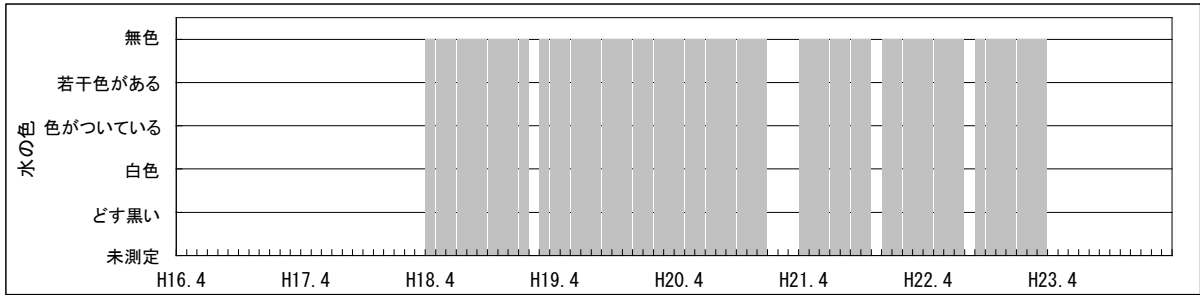

【水環境モニター結果（綾瀬川・境橋 [蓮田市] 山ノ内周辺）】

②見た目の調査結果（水の透明感・水の色・水の量・川岸のゴミ・川の中のゴミ）

【水環境モニター結果（綾瀬川・境橋 [蓮田市] 山ノ内周辺）】

③見た目の調査結果（川底・におい・生き物・水辺の利用）