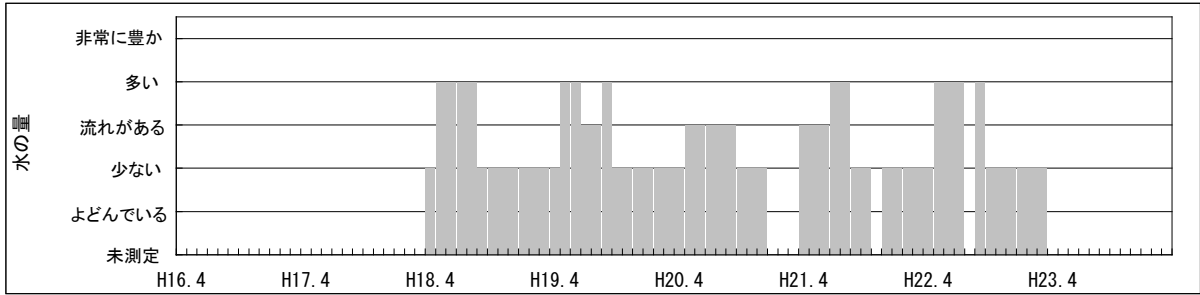

【水環境モニター結果（綾瀬川・境橋 [蓮田市] 山ノ内周辺）】

②見た目の調査結果（水の透明感・水の色・水の量・川岸のゴミ・川の中のゴミ）

【水環境モニター結果（綾瀬川・境橋 [蓮田市] 山ノ内周辺）】

③見た目の調査結果（川底・におい・生き物・水辺の利用）