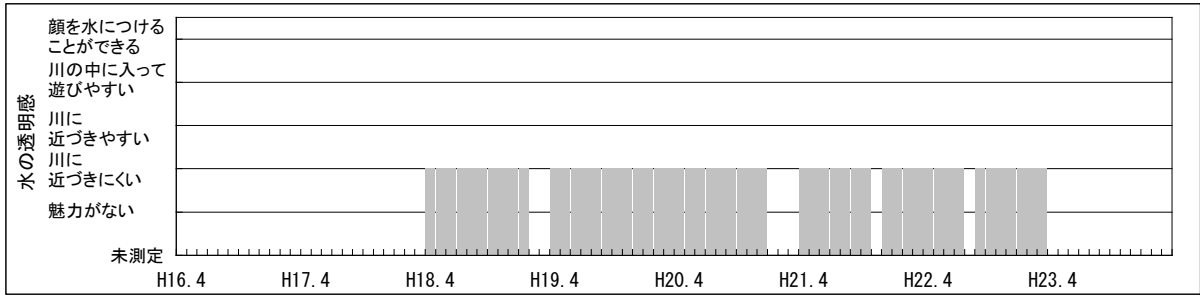

【水環境モニター結果（綾瀬川・境橋 [蓮田市] 山ノ内周辺）】

②見た目の調査結果（水の透明感・水の色・水の量・川岸のゴミ・川の中のゴミ）

【水環境モニター結果（綾瀬川・境橋 [蓮田市] 山ノ内周辺）】

③見た目の調査結果（川底・におい・生き物・水辺の利用）