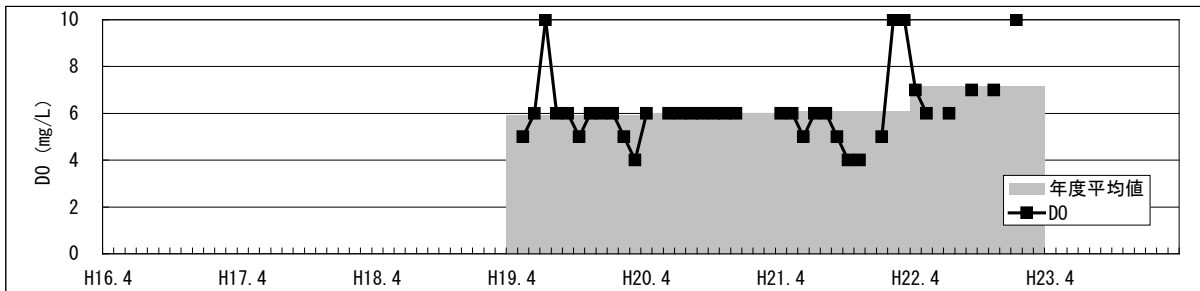

【水環境モニタリング結果（綾瀬川・綾瀬橋 [蓮田市]）】

① 水質調査結果（水温・pH・DO・COD・透視度）

【水環境モニター結果（綾瀬川・綾瀬橋 [蓮田市]）】

②見た目の調査結果（水の透明感・水の色・水の量・川岸のゴミ・川の中のゴミ）

【水環境モニター結果（綾瀬川・綾瀬橋 [蓮田市] ）】

③見た目の調査結果（川底・におい・生き物・水辺の利用）