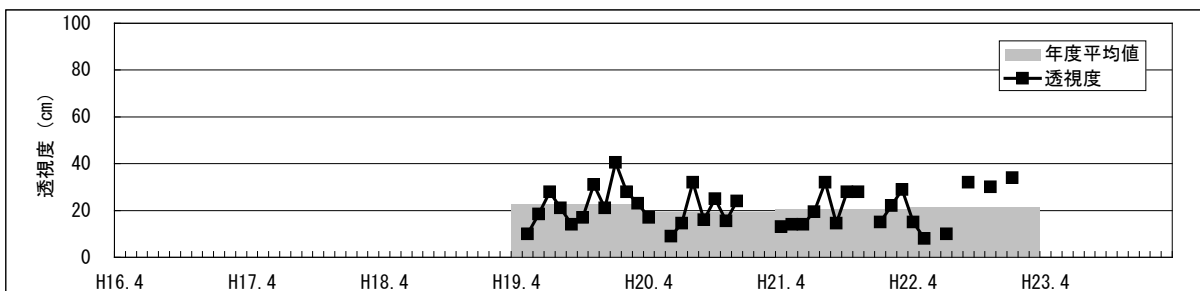

【水環境モニタリング結果（綾瀬川・綾瀬橋 [蓮田市]）】

① 水質調査結果（水温・pH・DO・COD・透視度）

【水環境モニター結果（綾瀬川・綾瀬橋 [蓮田市]）】

②見た目の調査結果（水の透明感・水の色・水の量・川岸のゴミ・川の中のゴミ）

【水環境モニター結果（綾瀬川・綾瀬橋 [蓮田市] ）】

③見た目の調査結果（川底・におい・生き物・水辺の利用）