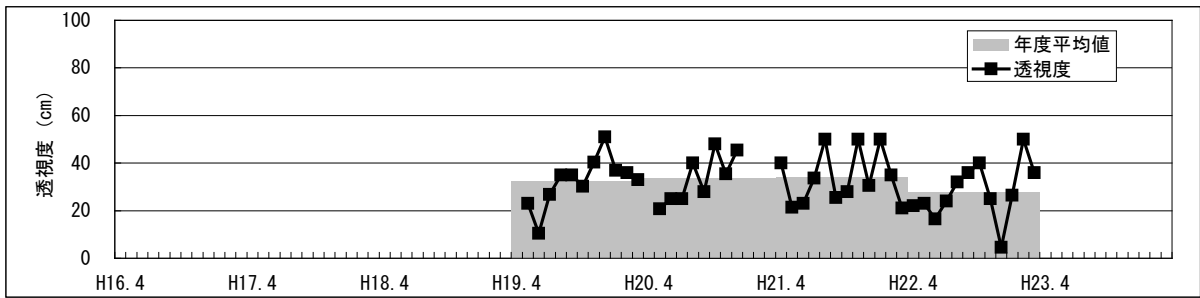

【水環境モニター結果（綾瀬川・上谷橋）】

①水質調査結果（水温・pH・DO・COD・透視度）

【水環境モニター結果（綾瀬川・上谷橋）】

②見た目の調査結果（水の透明感・水の色・水の量・川岸のゴミ・川の中のゴミ）

【水環境モニター結果（綾瀬川・上谷橋）】  
 ③見た目の調査結果（川底・におい・生き物・水辺の利用）