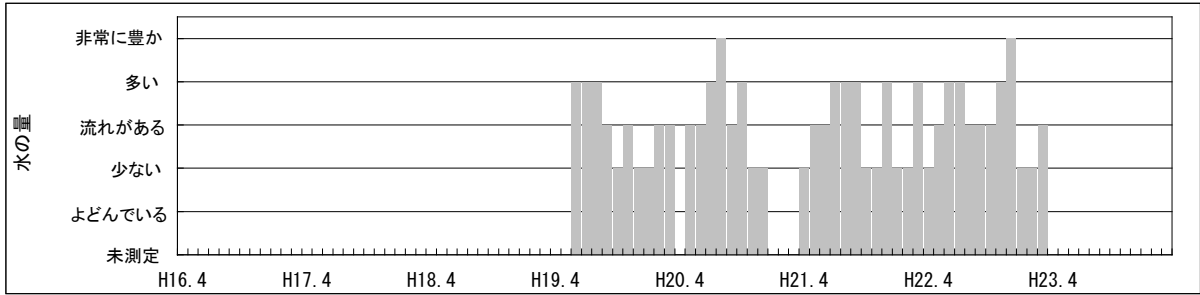

【水環境モニター結果（綾瀬川・上谷橋）】

①水質調査結果（水温・pH・DO・COD・透視度）

【水環境モニター結果（綾瀬川・上谷橋）】

②見た目の調査結果（水の透明感・水の色・水の量・川岸のゴミ・川の中のゴミ）

【水環境モニター結果（綾瀬川・上谷橋）】  
 ③見た目の調査結果（川底・におい・生き物・水辺の利用）