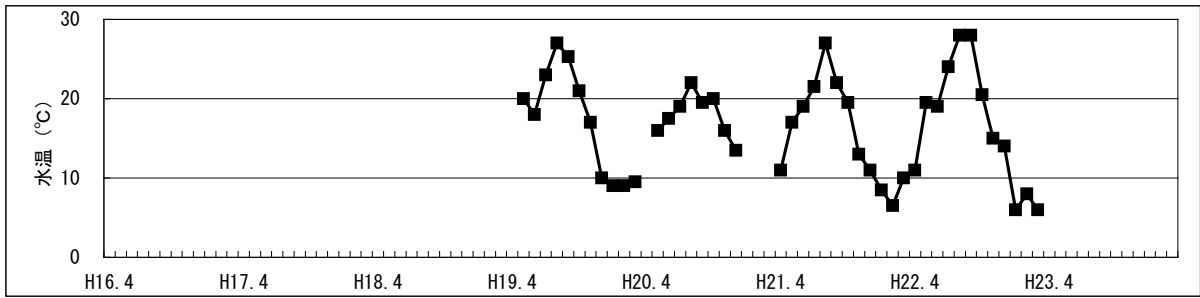

【水環境モニター結果（綾瀬川・上谷橋）】

①水質調査結果（水温・pH・DO・COD・透視度）

【水環境モニター結果（綾瀬川・上谷橋）】

②見た目の調査結果（水の透明感・水の色・水の量・川岸のゴミ・川の中のゴミ）

【水環境モニター結果（綾瀬川・上谷橋）】  
 ③見た目の調査結果（川底・におい・生き物・水辺の利用）