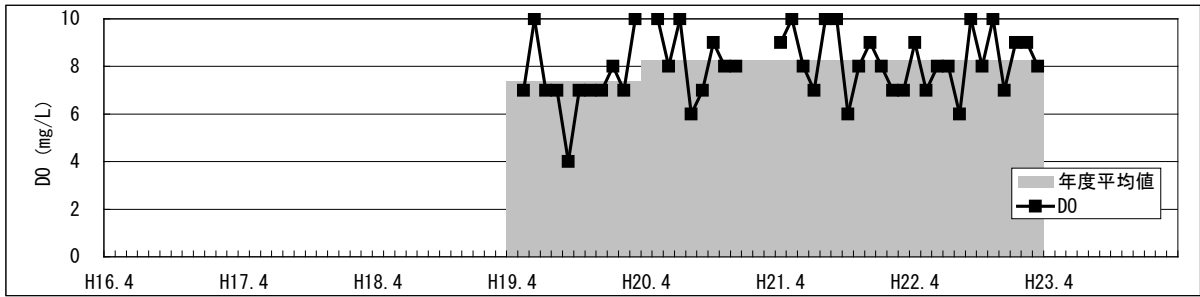

【水環境モニター結果（綾瀬川・上谷橋）】

①水質調査結果（水温・pH・DO・COD・透視度）

【水環境モニター結果（綾瀬川・上谷橋）】

②見た目の調査結果（水の透明感・水の色・水の量・川岸のゴミ・川の中のゴミ）

【水環境モニター結果（綾瀬川・上谷橋）】  
 ③見た目の調査結果（川底・におい・生き物・水辺の利用）