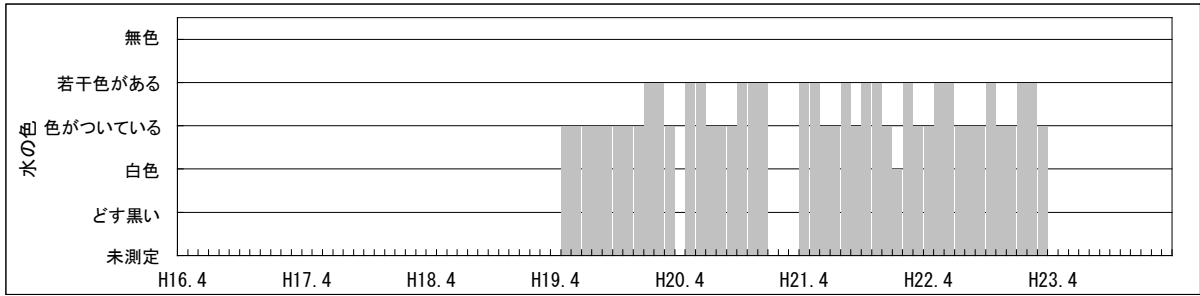

【水環境モニター結果（綾瀬川・上谷橋）】

①水質調査結果（水温・pH・DO・COD・透視度）

【水環境モニター結果（綾瀬川・上谷橋）】

②見た目の調査結果（水の透明感・水の色・水の量・川岸のゴミ・川の中のゴミ）

【水環境モニター結果（綾瀬川・上谷橋）】  
 ③見た目の調査結果（川底・におい・生き物・水辺の利用）