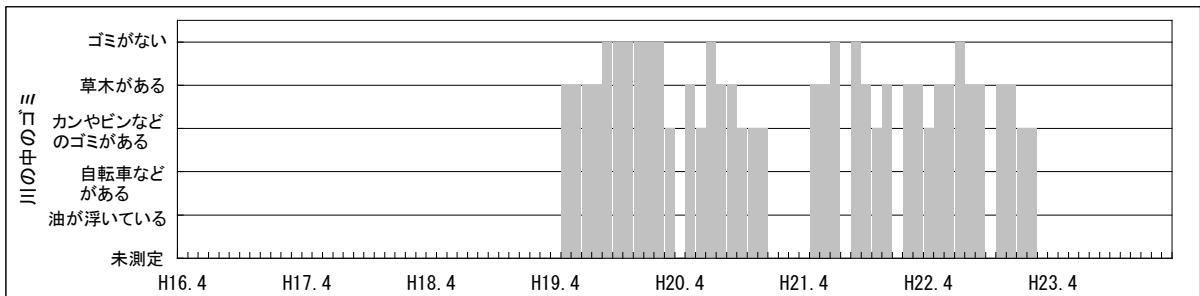

【水環境モニター結果（綾瀬川・上谷橋）】

①水質調査結果（水温・pH・DO・COD・透視度）

【水環境モニター結果（綾瀬川・上谷橋）】

②見た目の調査結果（水の透明感・水の色・水の量・川岸のゴミ・川の中のゴミ）

【水環境モニター結果（綾瀬川・上谷橋）】  
 ③見た目の調査結果（川底・におい・生き物・水辺の利用）