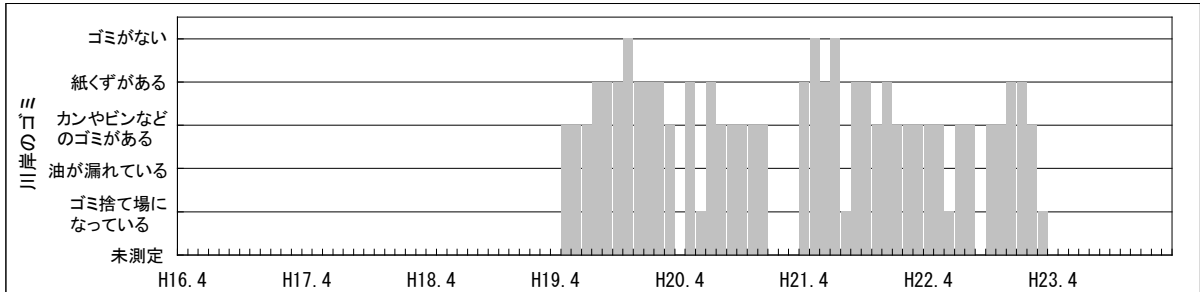

【水環境モニター結果（綾瀬川・上谷橋）】

①水質調査結果（水温・pH・DO・COD・透視度）

【水環境モニター結果（綾瀬川・上谷橋）】

②見た目の調査結果（水の透明感・水の色・水の量・川岸のゴミ・川の中のゴミ）

【水環境モニター結果（綾瀬川・上谷橋）】  
 ③見た目の調査結果（川底・におい・生き物・水辺の利用）