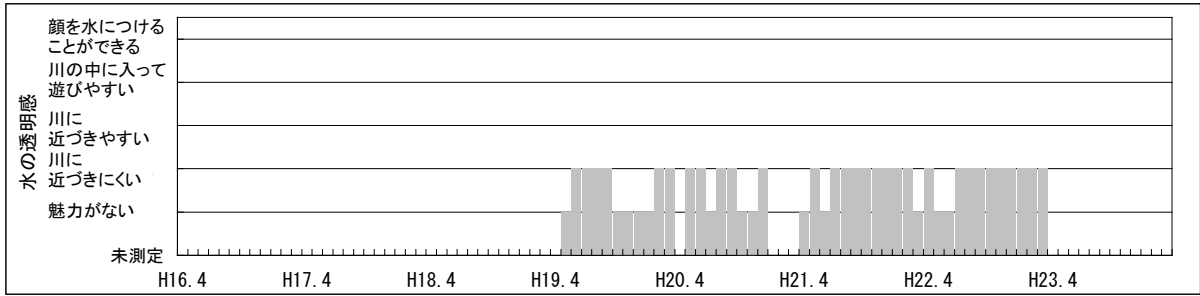

【水環境モニター結果（綾瀬川・上谷橋）】

①水質調査結果（水温・pH・DO・COD・透視度）

【水環境モニター結果（綾瀬川・上谷橋）】

②見た目の調査結果（水の透明感・水の色・水の量・川岸のゴミ・川の中のゴミ）

【水環境モニター結果（綾瀬川・上谷橋）】  
 ③見た目の調査結果（川底・におい・生き物・水辺の利用）