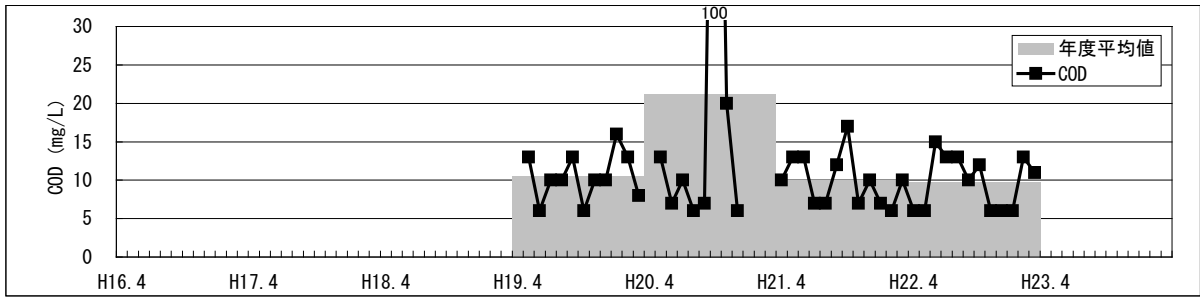

【水環境モニター結果（綾瀬川・上谷橋）】

①水質調査結果（水温・pH・DO・COD・透視度）

【水環境モニター結果（綾瀬川・上谷橋）】

②見た目の調査結果（水の透明感・水の色・水の量・川岸のゴミ・川の中のゴミ）

【水環境モニター結果（綾瀬川・上谷橋）】  
 ③見た目の調査結果（川底・におい・生き物・水辺の利用）