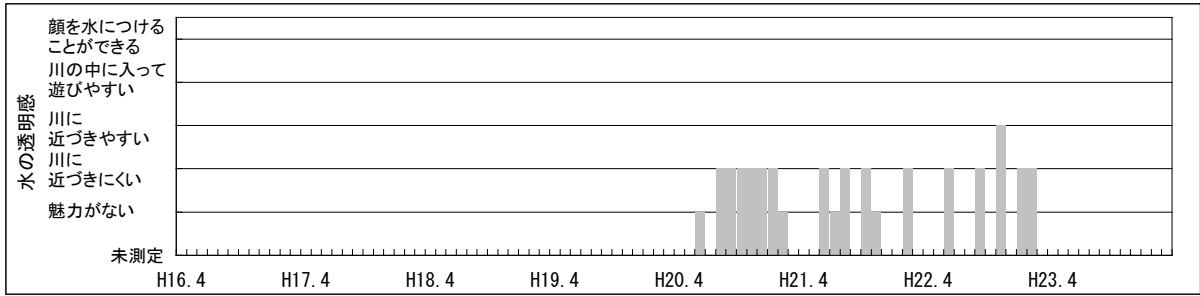

【水環境モニター結果（綾瀬川・五庵橋）】

①水質調査結果（水温・pH・DO・COD・透視度）

【水環境モニター結果（綾瀬川・五庵橋）】

②見た目の調査結果（水の透明感・水の色・水の量・川岸のゴミ・川の中のゴミ）

【水環境モニター結果（綾瀬川・五庵橋）】

③見た目の調査結果（川底・におい・生き物・水辺の利用）