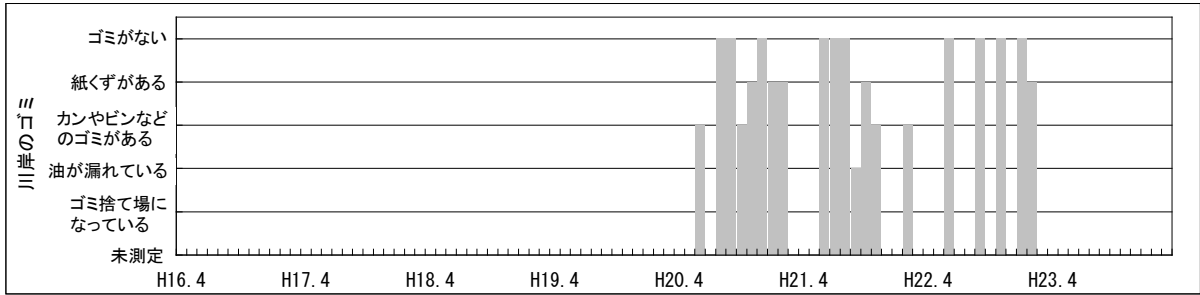

【水環境モニター結果（綾瀬川・五庵橋）】

①水質調査結果（水温・pH・DO・COD・透視度）

【水環境モニター結果（綾瀬川・五庵橋）】

②見た目の調査結果（水の透明感・水の色・水の量・川岸のゴミ・川の中のゴミ）

【水環境モニター結果（綾瀬川・五庵橋）】

③見た目の調査結果（川底・におい・生き物・水辺の利用）