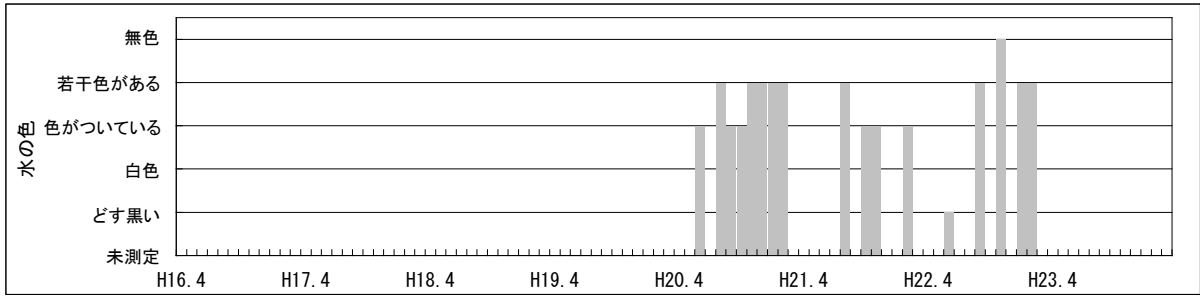

【水環境モニター結果（綾瀬川・五庵橋）】

①水質調査結果（水温・pH・DO・COD・透視度）

【水環境モニター結果（綾瀬川・五庵橋）】

②見た目の調査結果（水の透明感・水の色・水の量・川岸のゴミ・川の中のゴミ）

【水環境モニター結果（綾瀬川・五庵橋）】

③見た目の調査結果（川底・におい・生き物・水辺の利用）