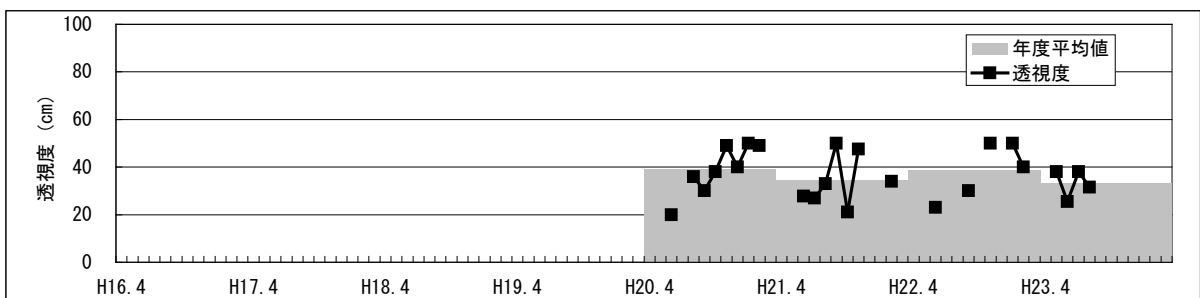

【水環境モニター結果（綾瀬川・五庵橋）】

①水質調査結果（水温・pH・DO・COD・透視度）

【水環境モニター結果（綾瀬川・五庵橋）】

②見た目の調査結果（水の透明感・水の色・水の量・川岸のゴミ・川の中のゴミ）

【水環境モニター結果（綾瀬川・五庵橋）】

③見た目の調査結果（川底・におい・生き物・水辺の利用）