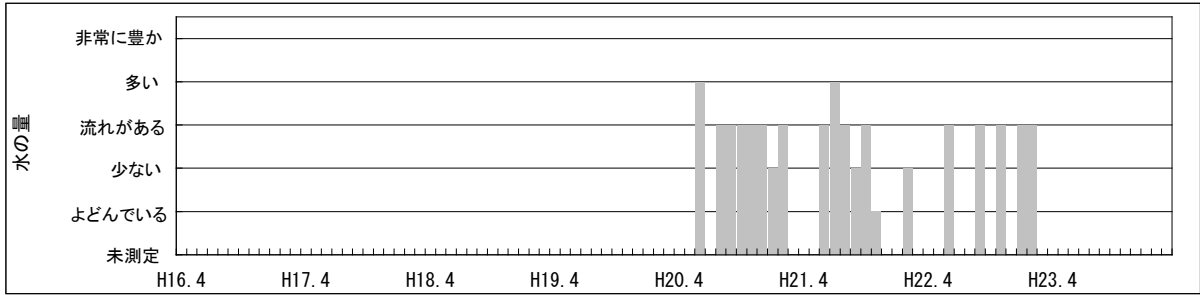

【水環境モニター結果（綾瀬川・五庵橋）】

①水質調査結果（水温・pH・DO・COD・透視度）

【水環境モニター結果（綾瀬川・五庵橋）】

②見た目の調査結果（水の透明感・水の色・水の量・川岸のゴミ・川の中のゴミ）

【水環境モニター結果（綾瀬川・五庵橋）】

③見た目の調査結果（川底・におい・生き物・水辺の利用）