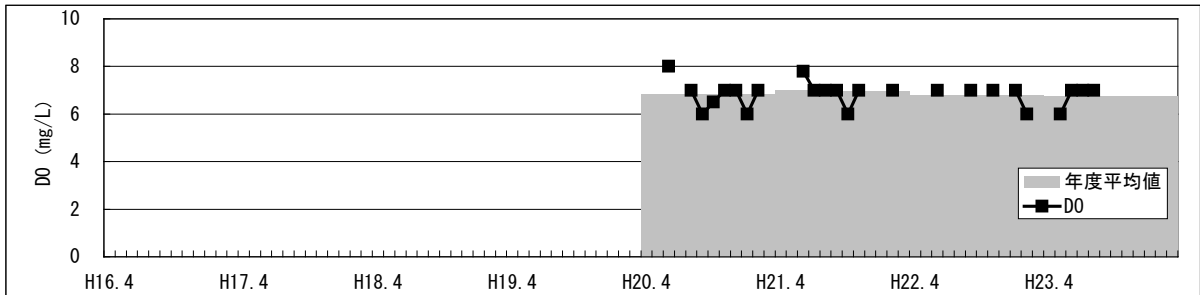

【水環境モニター結果（綾瀬川・五庵橋）】

①水質調査結果（水温・pH・DO・COD・透視度）

【水環境モニター結果（綾瀬川・五庵橋）】

②見た目の調査結果（水の透明感・水の色・水の量・川岸のゴミ・川の中のゴミ）

【水環境モニター結果（綾瀬川・五庵橋）】

③見た目の調査結果（川底・におい・生き物・水辺の利用）