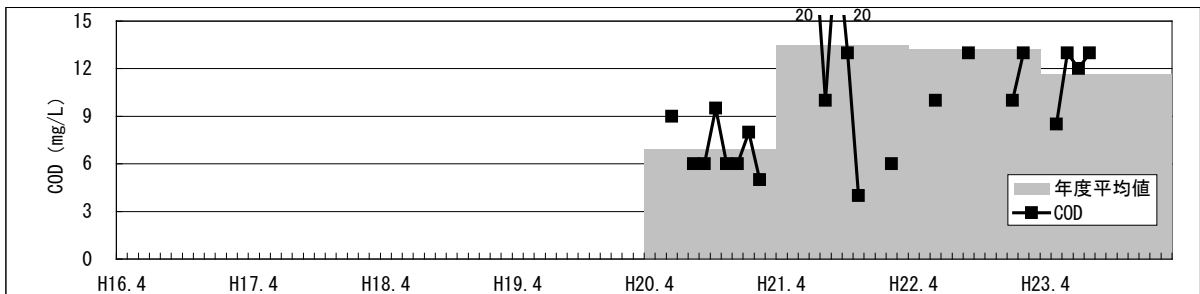

【水環境モニター結果（綾瀬川・五庵橋）】

①水質調査結果（水温・pH・DO・COD・透視度）

【水環境モニター結果（綾瀬川・五庵橋）】

②見た目の調査結果（水の透明感・水の色・水の量・川岸のゴミ・川の中のゴミ）

【水環境モニター結果（綾瀬川・五庵橋）】

③見た目の調査結果（川底・におい・生き物・水辺の利用）