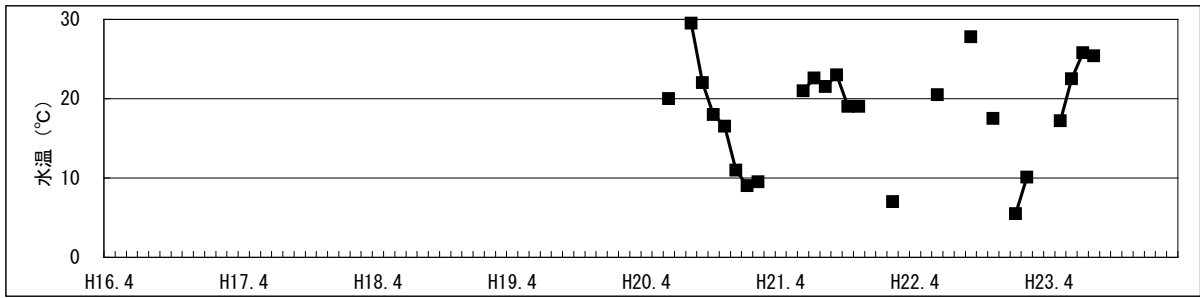

【水環境モニター結果（綾瀬川・五庵橋）】

①水質調査結果（水温・pH・DO・COD・透視度）

【水環境モニター結果（綾瀬川・五庵橋）】

②見た目の調査結果（水の透明感・水の色・水の量・川岸のゴミ・川の中のゴミ）

【水環境モニター結果（綾瀬川・五庵橋）】

③見た目の調査結果（川底・におい・生き物・水辺の利用）