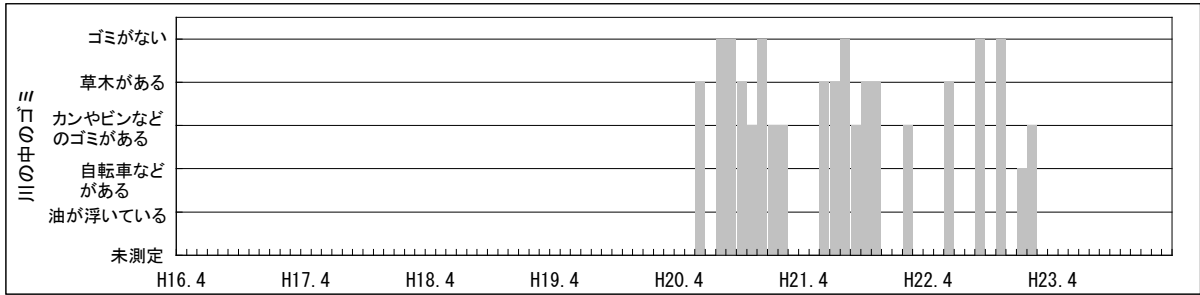

【水環境モニター結果（綾瀬川・五庵橋）】

①水質調査結果（水温・pH・DO・COD・透視度）

【水環境モニター結果（綾瀬川・五庵橋）】

②見た目の調査結果（水の透明感・水の色・水の量・川岸のゴミ・川の中のゴミ）

【水環境モニター結果（綾瀬川・五庵橋）】

③見た目の調査結果（川底・におい・生き物・水辺の利用）