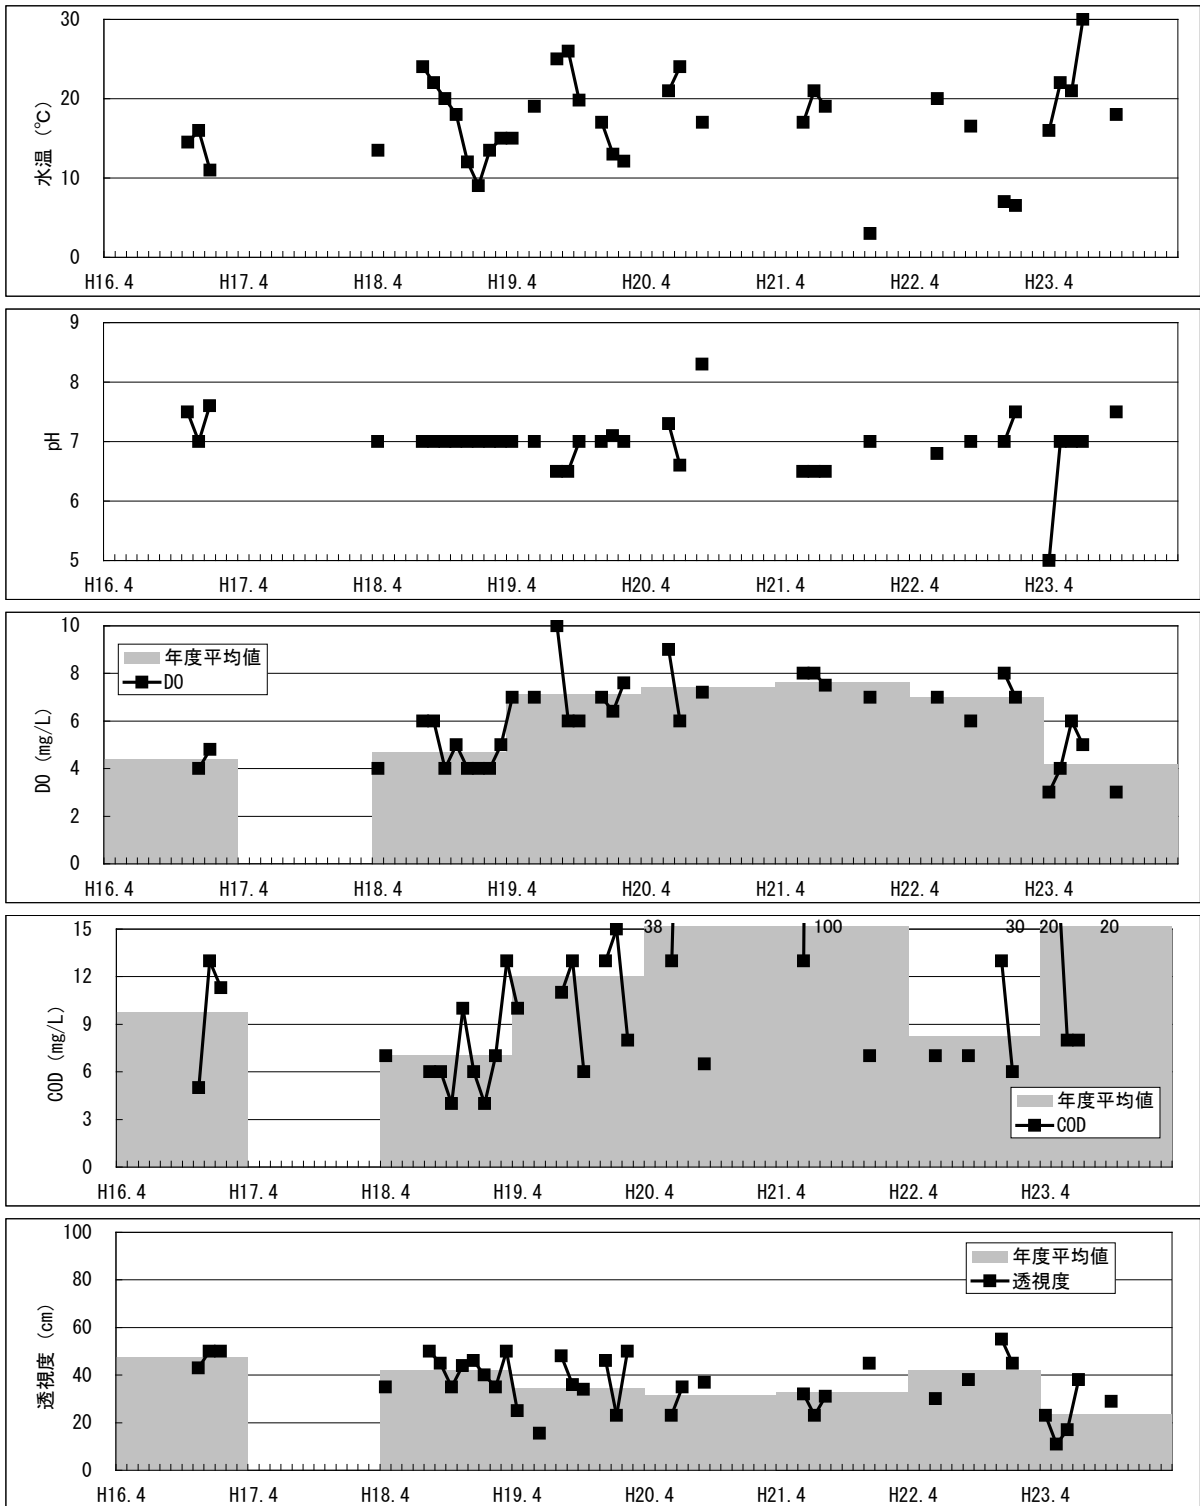

【水環境モニタリング結果（綾瀬川・大針橋 [伊奈町]）】

①水質調査結果（水温・pH・DO・COD・透視度）

【水環境モニター結果（綾瀬川・大針橋 [伊奈町] ）】  
 ③見た目の調査結果（川底・におい・生き物・水辺の利用）