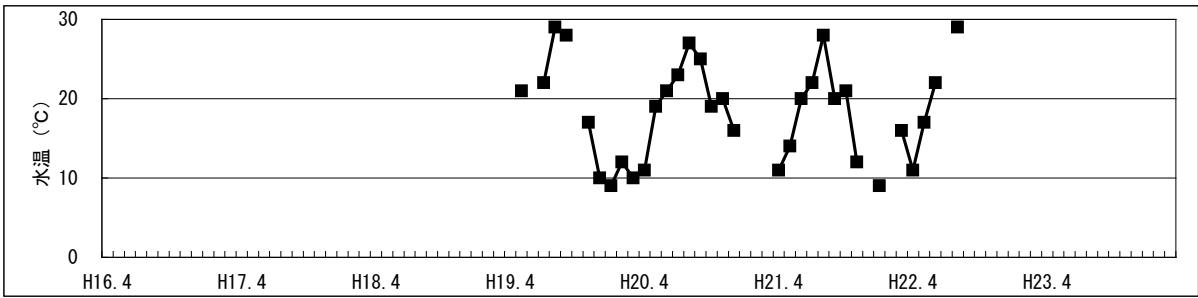

【水環境モニタリング結果（綾瀬川・榎戸橋）】

①水質調査結果（水温・pH・DO・COD・透視度）

【水環境モニター結果（綾瀬川・榎戸橋）】

②見た目の調査結果（水の透明感・水の色・水の量・川岸のゴミ・川の中のゴミ）

【水環境モニター結果（綾瀬川・榎戸橋）】

③見た目の調査結果（川底・におい・生き物・水辺の利用）