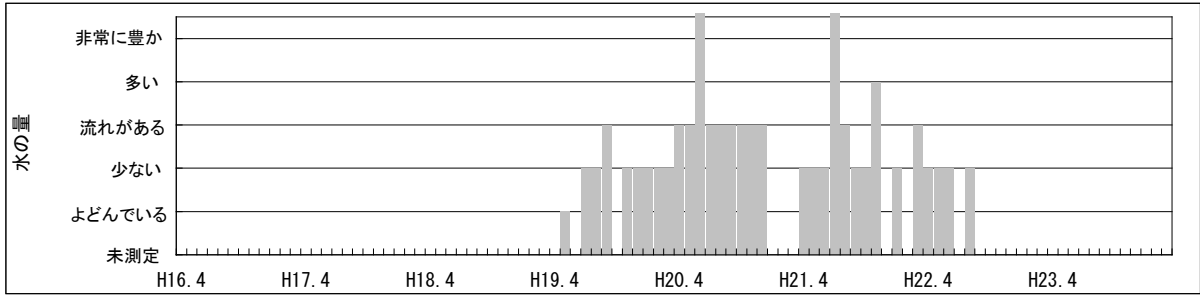

【水環境モニタリング結果（綾瀬川・榎戸橋）】

①水質調査結果（水温・pH・DO・COD・透視度）

【水環境モニター結果（綾瀬川・榎戸橋）】

②見た目の調査結果（水の透明感・水の色・水の量・川岸のゴミ・川の中のゴミ）

【水環境モニター結果（綾瀬川・榎戸橋）】

③見た目の調査結果（川底・におい・生き物・水辺の利用）