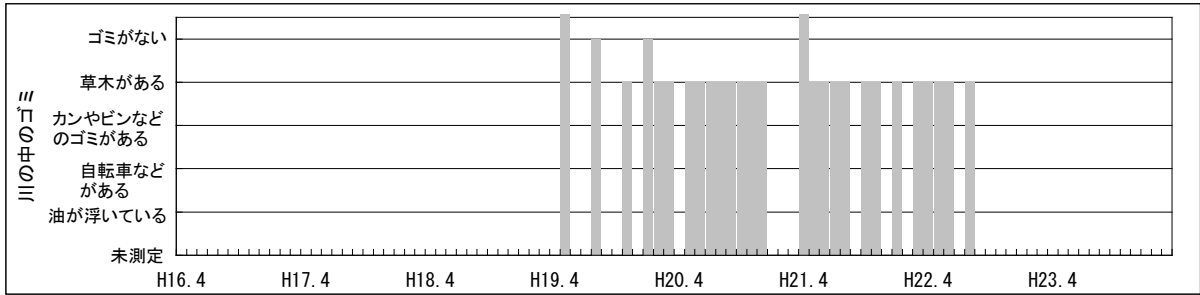

【水環境モニタリング結果（綾瀬川・榎戸橋）】

①水質調査結果（水温・pH・DO・COD・透視度）

【水環境モニター結果（綾瀬川・榎戸橋）】

②見た目の調査結果（水の透明感・水の色・水の量・川岸のゴミ・川の中のゴミ）

【水環境モニター結果（綾瀬川・榎戸橋）】

③見た目の調査結果（川底・におい・生き物・水辺の利用）