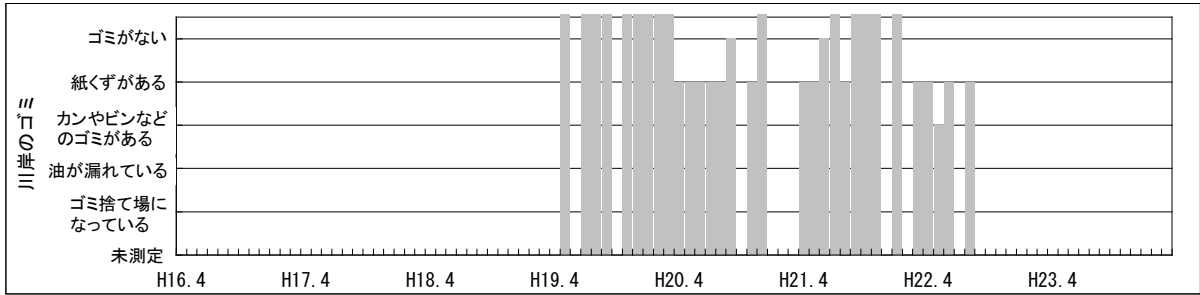

【水環境モニタリング結果（綾瀬川・榎戸橋）】

①水質調査結果（水温・pH・DO・COD・透視度）

【水環境モニター結果（綾瀬川・榎戸橋）】

②見た目の調査結果（水の透明感・水の色・水の量・川岸のゴミ・川の中のゴミ）

【水環境モニター結果（綾瀬川・榎戸橋）】

③見た目の調査結果（川底・におい・生き物・水辺の利用）