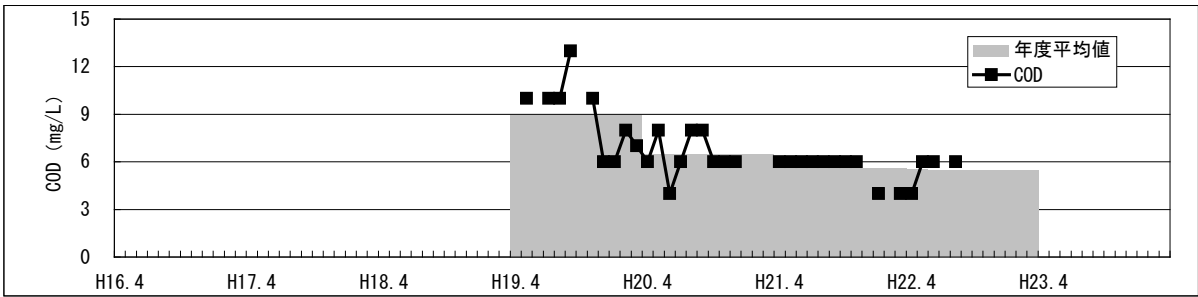

【水環境モニタリング結果（綾瀬川・榎戸橋）】

①水質調査結果（水温・pH・DO・COD・透視度）

【水環境モニター結果（綾瀬川・榎戸橋）】

②見た目の調査結果（水の透明感・水の色・水の量・川岸のゴミ・川の中のゴミ）

【水環境モニター結果（綾瀬川・榎戸橋）】

③見た目の調査結果（川底・におい・生き物・水辺の利用）