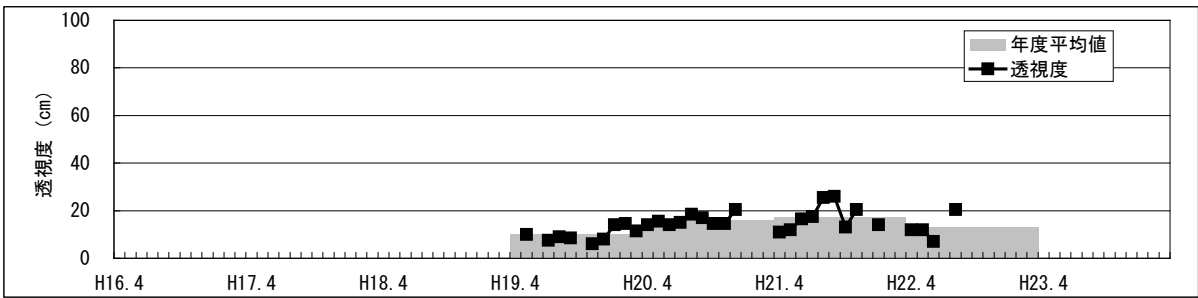

【水環境モニタリング結果（綾瀬川・榎戸橋）】

①水質調査結果（水温・pH・DO・COD・透視度）

【水環境モニター結果（綾瀬川・榎戸橋）】

②見た目の調査結果（水の透明感・水の色・水の量・川岸のゴミ・川の中のゴミ）

【水環境モニター結果（綾瀬川・榎戸橋）】

③見た目の調査結果（川底・におい・生き物・水辺の利用）