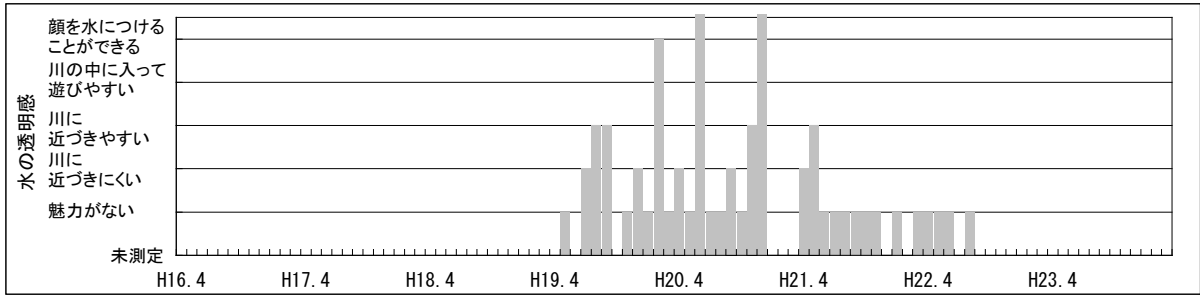

【水環境モニタリング結果（綾瀬川・榎戸橋）】

①水質調査結果（水温・pH・DO・COD・透視度）

【水環境モニター結果（綾瀬川・榎戸橋）】

②見た目の調査結果（水の透明感・水の色・水の量・川岸のゴミ・川の中のゴミ）

【水環境モニター結果（綾瀬川・榎戸橋）】

③見た目の調査結果（川底・におい・生き物・水辺の利用）