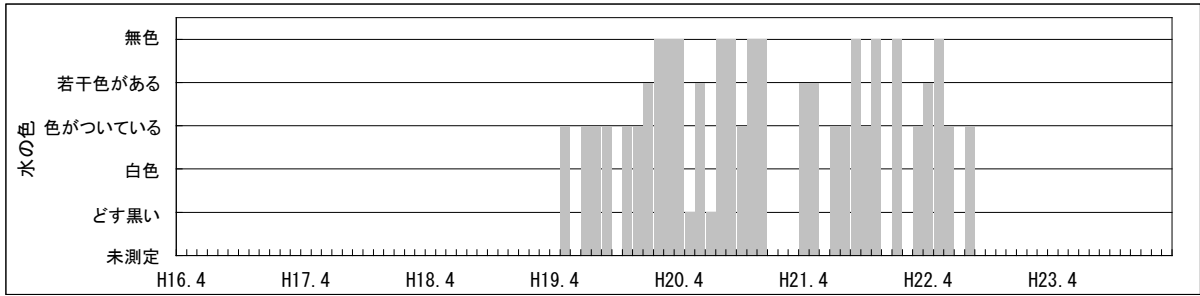

【水環境モニタリング結果（綾瀬川・榎戸橋）】

①水質調査結果（水温・pH・DO・COD・透視度）

【水環境モニター結果（綾瀬川・榎戸橋）】

②見た目の調査結果（水の透明感・水の色・水の量・川岸のゴミ・川の中のゴミ）

【水環境モニター結果（綾瀬川・榎戸橋）】

③見た目の調査結果（川底・におい・生き物・水辺の利用）