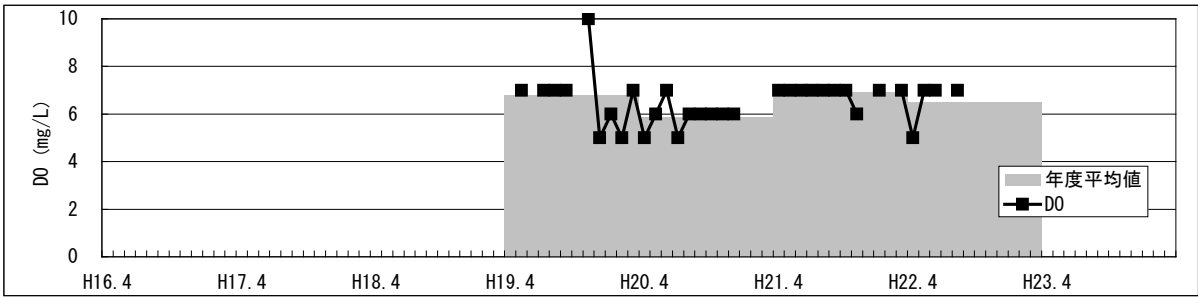

【水環境モニタリング結果（綾瀬川・榎戸橋）】

①水質調査結果（水温・pH・DO・COD・透視度）

【水環境モニター結果（綾瀬川・榎戸橋）】

②見た目の調査結果（水の透明感・水の色・水の量・川岸のゴミ・川の中のゴミ）

【水環境モニター結果（綾瀬川・榎戸橋）】

③見た目の調査結果（川底・におい・生き物・水辺の利用）