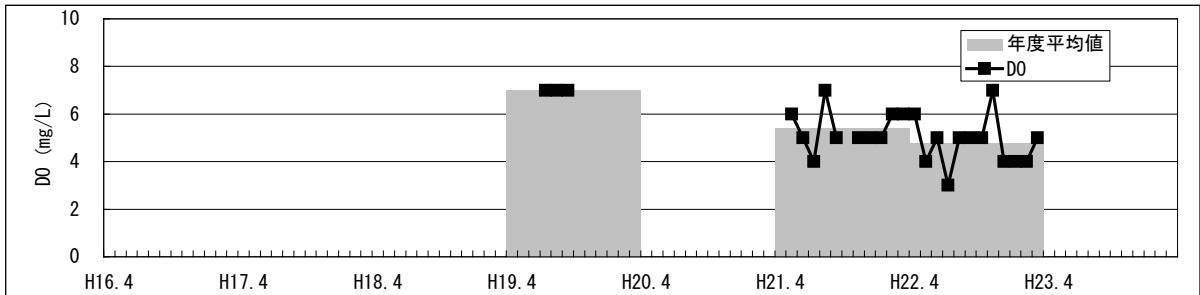

【水環境モニター結果（綾瀬川・石神井橋）】

①水質調査結果（水温・pH・DO・COD・透視度）

【水環境モニター結果（綾瀬川・石神井橋）】

③見た目の調査結果（川底・におい・生き物・水辺の利用）