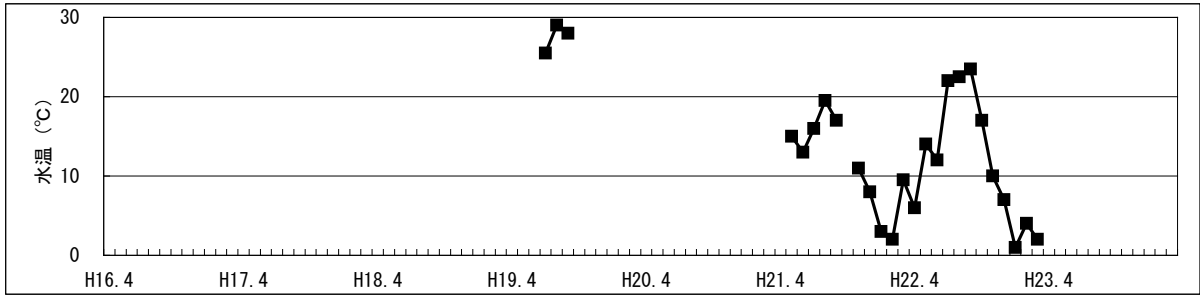

【水環境モニター結果（綾瀬川・石神井橋）】

①水質調査結果（水温・pH・DO・COD・透視度）

【水環境モニター結果（綾瀬川・石神井橋）】

③見た目の調査結果（川底・におい・生き物・水辺の利用）