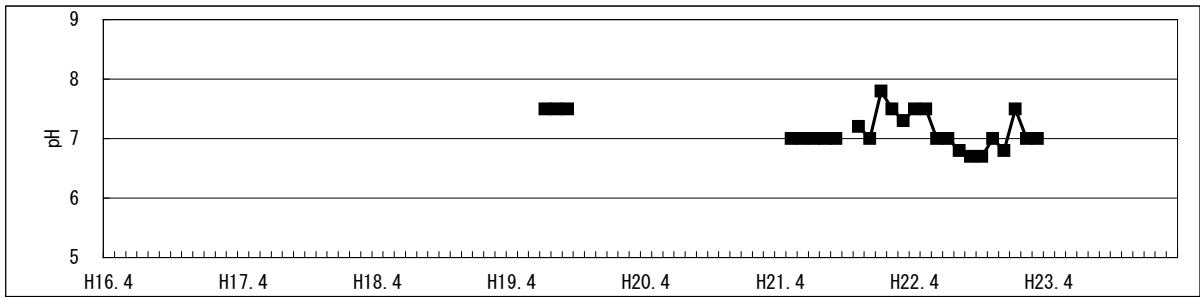

【水環境モニター結果（綾瀬川・石神井橋）】

①水質調査結果（水温・pH・DO・COD・透視度）

【水環境モニター結果（綾瀬川・石神井橋）】

③見た目の調査結果（川底・におい・生き物・水辺の利用）