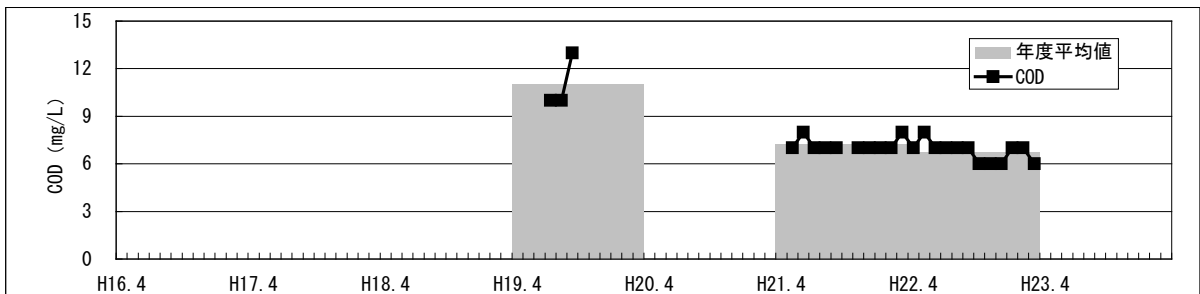

【水環境モニター結果（綾瀬川・石神井橋）】

①水質調査結果（水温・pH・DO・COD・透視度）

【水環境モニター結果（綾瀬川・石神井橋）】

③見た目の調査結果（川底・におい・生き物・水辺の利用）