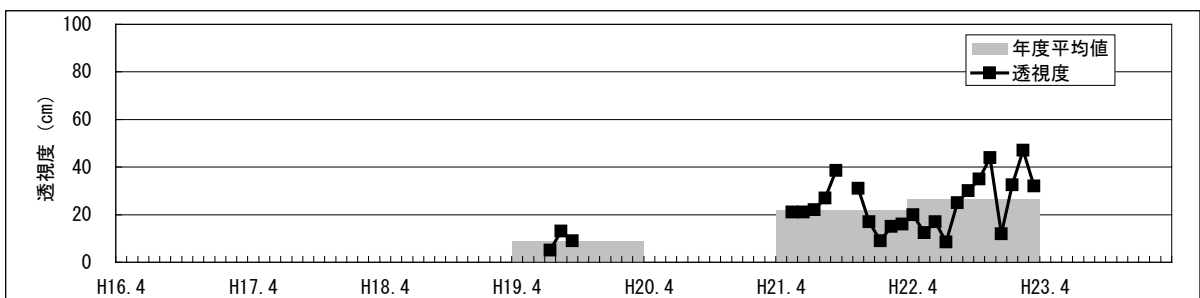

【水環境モニター結果（綾瀬川・石神井橋）】

①水質調査結果（水温・pH・DO・COD・透視度）

【水環境モニター結果（綾瀬川・石神井橋）】

③見た目の調査結果（川底・におい・生き物・水辺の利用）