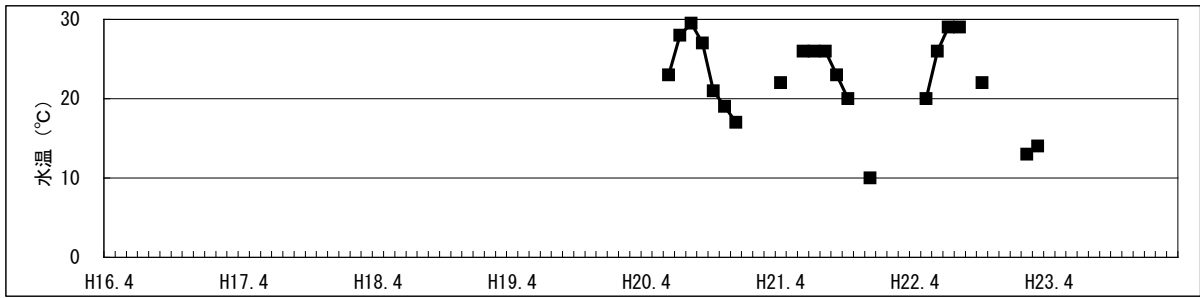

【水環境モニター結果（綾瀬川・上綾瀬橋）】

①水質調査結果（水温・pH・DO・COD・透視度）

【水環境モニター結果（綾瀬川・上綾瀬橋）】

②見た目の調査結果（水の透明感・水の色・水の量・川岸のゴミ・川の中のゴミ）

【水環境モニター結果（綾瀬川・上綾瀬橋）】

③見た目の調査結果（川底・におい・生き物・水辺の利用）