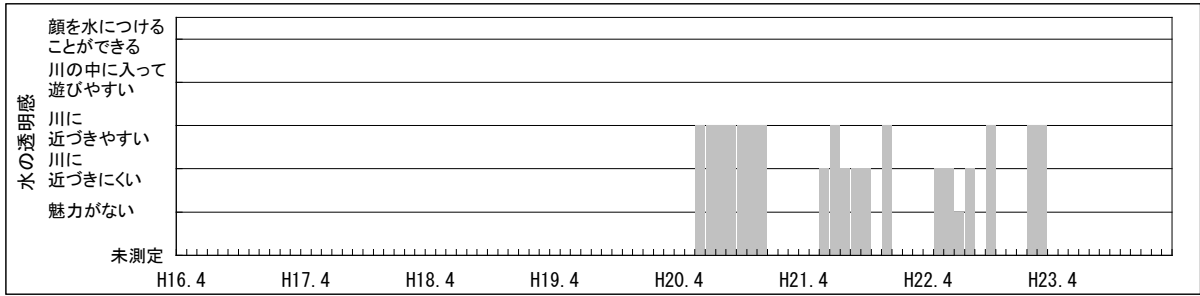

【水環境モニター結果（綾瀬川・上綾瀬橋）】

①水質調査結果（水温・pH・DO・COD・透視度）

【水環境モニター結果（綾瀬川・上綾瀬橋）】

②見た目の調査結果（水の透明感・水の色・水の量・川岸のゴミ・川の中のゴミ）

【水環境モニター結果（綾瀬川・上綾瀬橋）】

③見た目の調査結果（川底・におい・生き物・水辺の利用）