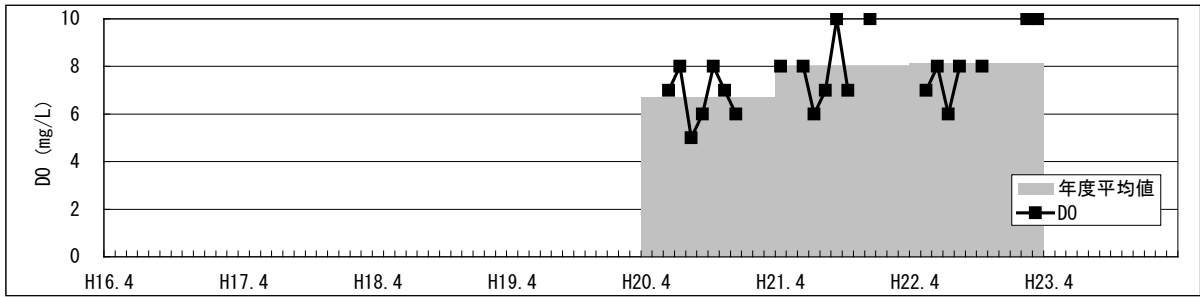

【水環境モニター結果（綾瀬川・上綾瀬橋）】

①水質調査結果（水温・pH・DO・COD・透視度）

【水環境モニター結果（綾瀬川・上綾瀬橋）】

②見た目の調査結果（水の透明感・水の色・水の量・川岸のゴミ・川の中のゴミ）

【水環境モニター結果（綾瀬川・上綾瀬橋）】

③見た目の調査結果（川底・におい・生き物・水辺の利用）