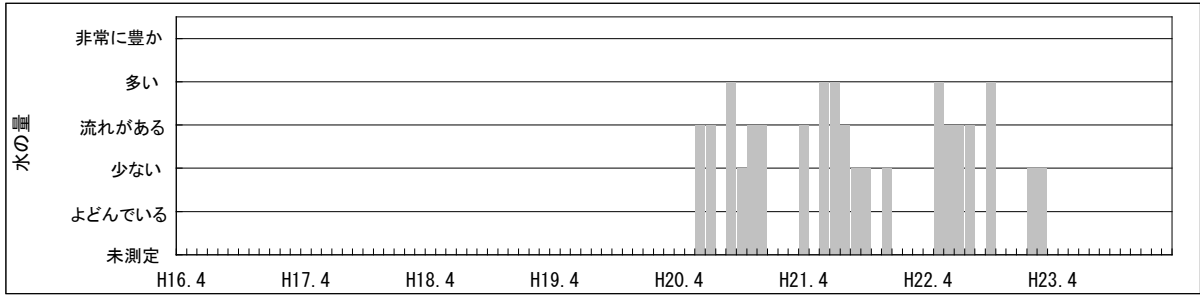

【水環境モニター結果（綾瀬川・上綾瀬橋）】

①水質調査結果（水温・pH・DO・COD・透視度）

【水環境モニター結果（綾瀬川・上綾瀬橋）】

②見た目の調査結果（水の透明感・水の色・水の量・川岸のゴミ・川の中のゴミ）

【水環境モニター結果（綾瀬川・上綾瀬橋）】

③見た目の調査結果（川底・におい・生き物・水辺の利用）