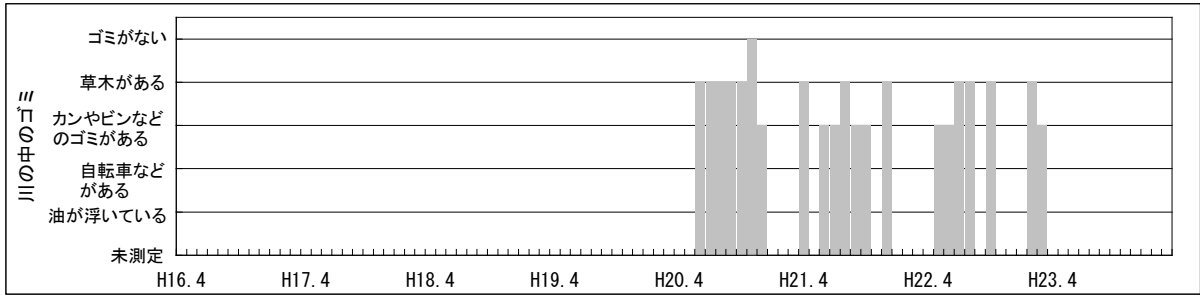

【水環境モニター結果（綾瀬川・上綾瀬橋）】

①水質調査結果（水温・pH・DO・COD・透視度）

【水環境モニター結果（綾瀬川・上綾瀬橋）】

②見た目の調査結果（水の透明感・水の色・水の量・川岸のゴミ・川の中のゴミ）

【水環境モニター結果（綾瀬川・上綾瀬橋）】

③見た目の調査結果（川底・におい・生き物・水辺の利用）