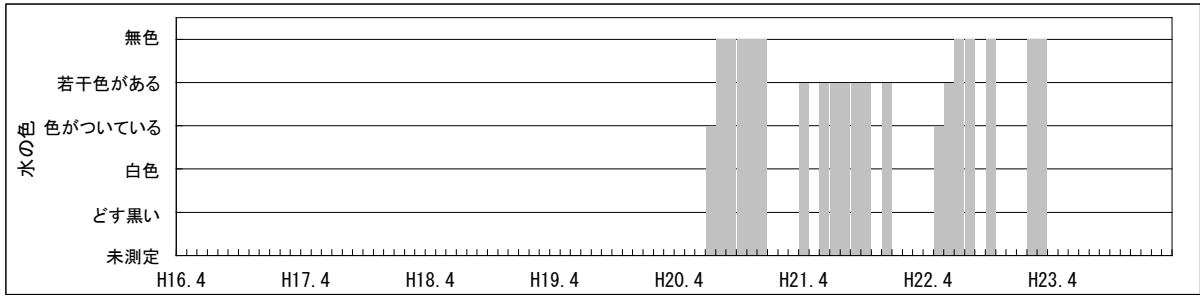

【水環境モニター結果（綾瀬川・上綾瀬橋）】

①水質調査結果（水温・pH・DO・COD・透視度）

【水環境モニター結果（綾瀬川・上綾瀬橋）】

②見た目の調査結果（水の透明感・水の色・水の量・川岸のゴミ・川の中のゴミ）

【水環境モニター結果（綾瀬川・上綾瀬橋）】

③見た目の調査結果（川底・におい・生き物・水辺の利用）