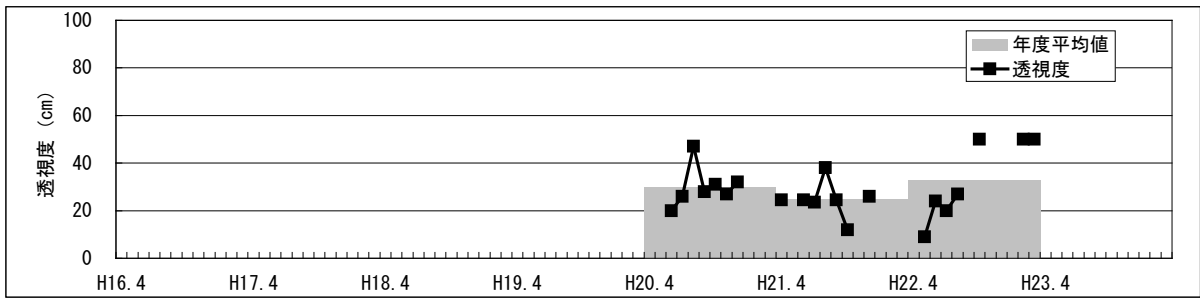

【水環境モニター結果（綾瀬川・上綾瀬橋）】

①水質調査結果（水温・pH・DO・COD・透視度）

【水環境モニター結果（綾瀬川・上綾瀬橋）】

②見た目の調査結果（水の透明感・水の色・水の量・川岸のゴミ・川の中のゴミ）

【水環境モニター結果（綾瀬川・上綾瀬橋）】

③見た目の調査結果（川底・におい・生き物・水辺の利用）