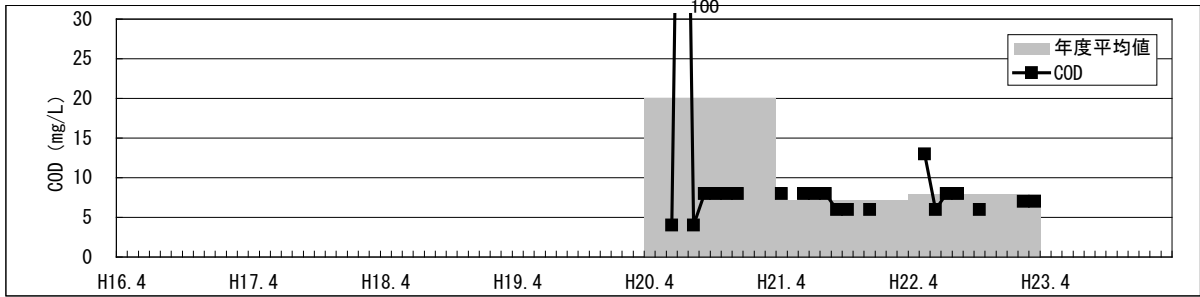

【水環境モニター結果（綾瀬川・上綾瀬橋）】

①水質調査結果（水温・pH・DO・COD・透視度）

【水環境モニター結果（綾瀬川・上綾瀬橋）】

②見た目の調査結果（水の透明感・水の色・水の量・川岸のゴミ・川の中のゴミ）

【水環境モニター結果（綾瀬川・上綾瀬橋）】

③見た目の調査結果（川底・におい・生き物・水辺の利用）