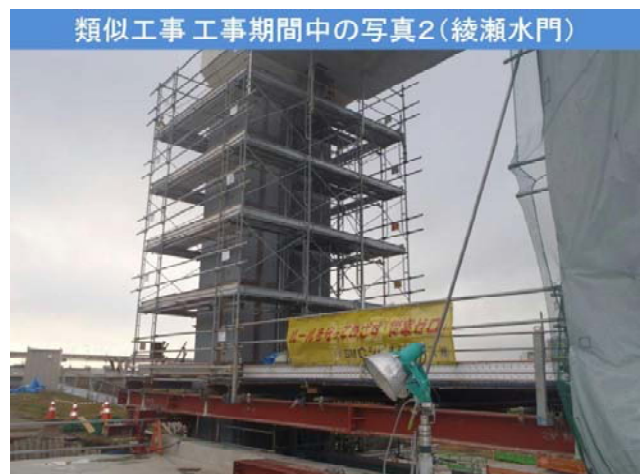

## ～耐震対策工事にともない今夏の 岩淵水門ライトアップを中止します～

岩淵水門が、最大級の強さを持つ地震動に対しても確実に機能するよう耐震対策工事に7月から着手します。

これにともない今年の夏から当面の間、岩淵水門ライトアップは中止させていただきます。

岩淵水門ライトアップ写真  
平成25年度からゴールデンウィーク期間、  
夏期期間、年末年始期間に実施