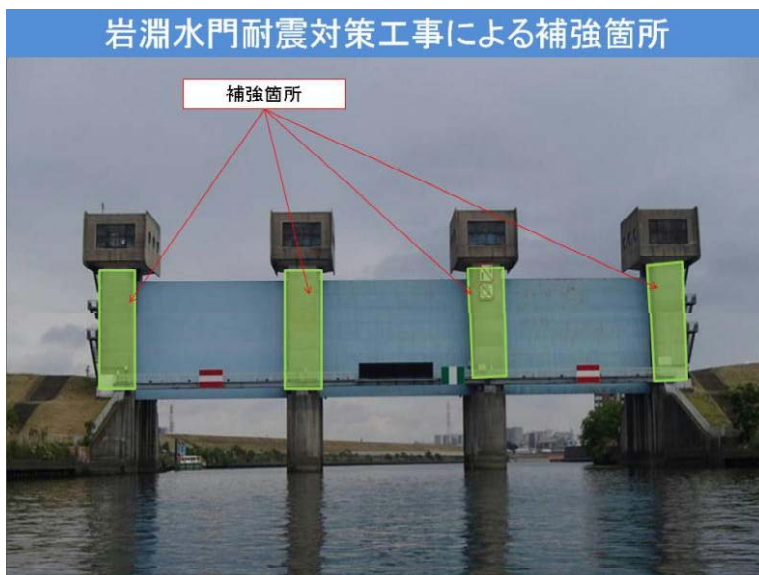

## ～耐震対策工事にともない今夏の 岩淵水門ライトアップを中止します～

岩淵水門が、最大級の強さを持つ地震動に対しても確実に機能するよう耐震対策工事に7月から着手します。

これにともない今年の夏から当面の間、岩淵水門ライトアップは中止させていただきます。

岩淵水門ライトアップ写真  
平成25年度からゴールデンウィーク期間、  
夏期期間、年末年始期間に実施